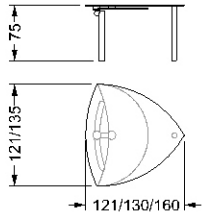

POLICLETO GOCCIA

DISEGNO ARNALDO GAMBA E LEILA GUERRA

Tavolo pranzo allungabile con piano sagomato in vetro temperato sp. 15 mm filo lucido. Base sezione tonda in acciaio inox satinato.

Extendible dining table with tempered shaped glass top 15 mm th. with polished edges. Legs in glazed stainless steel, round section.

Ausziehbarer Tisch mit tropfenförmiger Sicherheitsglasplatte 15 mm st. Kanten poliert. FüÙe aus Edelstahl satiniert, rund.

Table de repas à rallonge avec plateau profilé en verre trempé ép. 15 mm bords polis. Pieds section ronde en acier inox brossé.

MISURE STANDARD/STANDARD SIZE/STANDARDGRÖSSEN/MESURES STANDARDS

121 (166) x 121 x 75 h

130 (183) x 135 X 75 h

160 (210) X 135 X 75 h

mc kg

0,38 130

0,42 145

0,50 165