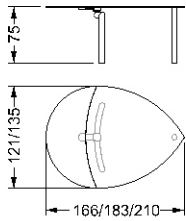

POLICLETO GOCCIA

DISEGNO ARNALDO GAMBA E LEILA GUERRA

Tavolo pranzo allungabile con piano sagomato in vetro temperato sp. 15 mm filo lucido. Base sezione tonda in acciaio inox satinato.

Extendible dining table with tempered shaped glass top 15 mm th. with polished edges. Legs in glazed stainless steel, round section.

Ausziehbarer Tisch mit tropfenförmiger Sicherheitsglasplatte 15 mm st. Kanten poliert. FüÙe aus Edelstahl satiniert, rund.

Table de repas à rallonge avec plateau profilé en verre trempé ép. 15 mm bords polis. Pieds section ronde en acier inox brossé.

MISURE STANDARD/STANDARD SIZE/STANDARDGRÖSSEN/MESURES STANDARDS

121 (166) x 121 x 75 h

130 (183) x 135 X 75 h

160 (210) X 135 X 75 h

mc kg

0,38 130

0,42 145

0,50 165