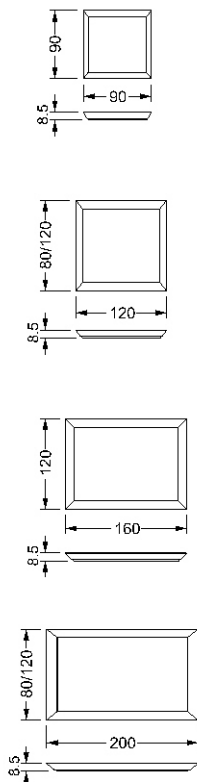

# PRISMA SPECCHIO

DISEGNO REFLEX

Specchio in vetro extrachiaro sp. 5 mm con bisello 45°. Cornice in vetro extrachiaro a specchio.

*Mirror in extra clear glass 5mm th. With 45° bevel. Frame in extra clear mirror.*

*Spiegel aus extraklarem Glas 5mm st. mit 45° Facette. Rahmen aus extraklarem Spiegelglas.*

*Miroir en verre extra clair ép. 5mm avec biseau 45°. Cadre en miroir extra clair.*

MISURE STANDARD/STANDARD SIZES/STANDARDGRÖSSEN/MESURES STANDARDS

90 x 8,5 x 90

120 x 8,5 x 120

80 x 8,5 x 120

120 x 8,5 x 160

80 x 8,5 x 200

120 x 8,5 x 200

mc kg

0,15 46