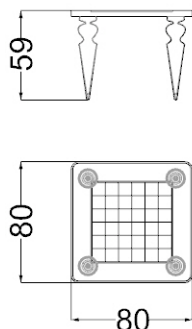

SCACCHI 55

DISEGNO RICCARDO LUCATELLO

mc kg

Tavolino da gioco con gambe in vetro di Murano trasparente. Piano in legno con angoli arrotondati in finitura satinata ottone (104M), ottone dark (105M), titanium (101M), titanium dark (102M), con inserto a scacchiera in vetro Marmo.

MISURE STANDARD/STANDARD SIZE/STANDARDGRÖSSEN/MESURES STANDARDS

80 x 80 x 59 h

OPTIONAL/OPTIONAL/OPTIONAL/EN OPTION

Set scacchi in vetro di Murano nero e trasparente (edizione limitata 100 copie) / Set of chesspieces in Murano glass black and transparent (limited edition 100 sets) / Satz Schachfigur aus Muranoglas schwarz und transparent (Nummerierten Stücken - 100 Sätze) / Set d'échecs en verre de Murano noir et transparent (édition limitée 100 paires)