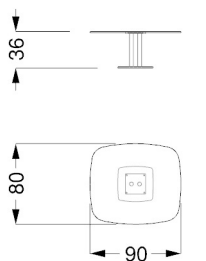

Piano in vetro verniciato o acidato verniciato colori nero beluga, latte, fumo, henné. / Top in lacquered or etched lacquered glass, colours: nero beluga, latte, fumo, henné. / Platte aus lackiertem oder geätzt lackiertem Glas, Farben: nero beluga, latte, fumo, henné. / Plateau en verre laqué ou acidé laqué, couleurs nero beluga, latte, fumo, henné.

Piano in vetro Marmo / Top in Marble glass / Platte aus Marmor Glas / Plateau en verre Marbre

Piano in vetro Mesh / Top in Mesh glass / Platte aus aus Mesh Glas / Plateau en verre Mesh

0,30 42

FINITURE OPZIONALI/OPTIONAL FINISH/SONDER-AUSFÜHRUNGEN/FINITIONS EN OPTION

• Piano in vetro verniciato o acidato verniciato altri colori di serie

Top in lacquered or etched lacquered glass, other standard colours / Platte lackiert oder geätzt lackiert, andere Standardfarben / Plateau en verre laqué ou acidé laqué, autres couleurs standard

+