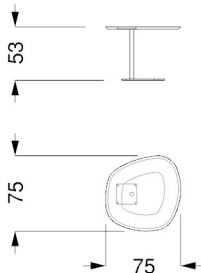

MISURE STANDARD/STANDARD SIZE/STANDARDGRÖSSEN/MESURES STANDARDS

48 x 45 x 52 h

Piano in vetro verniciato o acidato verniciato colori nero beluga, latte, fumo, henné. / Top in lacquered or etched lacquered glass, colours: nero beluga, latte, fumo, henné. / Platte aus lackiertem oder geätzt lackiertem Glas, Farben: nero beluga, latte, fumo, henné. / Plateau en verre laqué ou acidé laqué, couleurs nero beluga, latte, fumo, henné.

Piano in vetro Marmo / Top in Marble glass / Platte aus Marmor Glas / Plateau en verre Marbre

Piano in vetro Mesh / Top in Mesh glass / Platte aus aus Mesh Glas / Plateau en verre Mesh

0,35 50

MISURE STANDARD/STANDARD SIZE/STANDARDGRÖSSEN/MESURES STANDARDS

+

SEVENTY 40 BEVEL WOOD

DISEGNO REFLEX

mc kg

Tavolini con piano Bevel Wood sp.25mm sagomato. Base in metallo finitura satinata: ottone (104M), ottone dark (105M), titanium (101M), titanium dark (102M)

Side and low tables with shaped Bevel Wood tops 25mm thick. Metal base in satin finish: brass (104M), dark brass (105M), titanium (101M), dark titanium (102M).

MISURE STANDARD/STANDARD SIZE/STANDARDGRÖSSEN/MESURES STANDARDS

75 x 75 x 53 h

Piano in Noce Canaletto, Rovere Henné o Miele, laccato opaco con vetro verniciato o acidato verniciato colori: nero beluga, latte, fumo, henné / Top in Canaletto Walnut, Oakwood Henné or Miele or matt lacquered with lacquered or etched lacquered glass in nero beluga, latte, fumo, henné / Platte in Canaletto Nussbaum, Eichenholz Henné oder Miele oder matt lackiert mit Glasplatte lackiert oder geätzt lackiert, Farben nero beluga, latte, fumo, henné / Plateau en Noyer Canaletto, Chêne Henné ou Miele ou laqué mat avec verre laqué ou acide laqué, couleurs: nero beluga, latte, fumo, henné