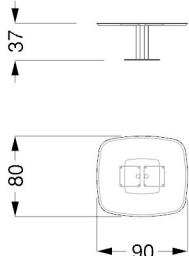

Piano in Noce Canaletto, Rovere Henné o Miele, laccato opaco con vetro verniciato o acidato verniciato colori: nero beluga, latte, fumo, henné / Top in Canaletto Walnut, Oakwood Henné or Miele or matt lacquered with lacquered or etched lacquered glass in nero beluga, latte, fumo, henné / Platte in Canaletto Nussbaum, Eichenholz Henné oder Miele oder matt lackiert mit Glasplatte lackiert oder geätzt lackiert, Farben nero beluga, latte, fumo, henné / Plateau en Noyer Canaletto, Chêne Henné ou Miele ou laqué mat avec verre laqué ou acide laqué, couleurs: nero beluga, latte, fumo, henné

Piano in ottone (104M), ottone dark (105M), titanium (101M), titanium dark (102M) / Top in satin finish: brass (104M), dark brass (105M), titanium (101M), dark titanium (102M). / Platte Ausführung satiniert: Messing (104M), dark Messing (105M), Titanium (101M), dark Titanium (102M). / Plateau en finition satinée: laiton (104M), laiton dark (105M), titanium (101M), titanium dark (102M).

0,40

TAVOLINI
LOW TABLES
COUCHTISCHE
TABLES DE SALON