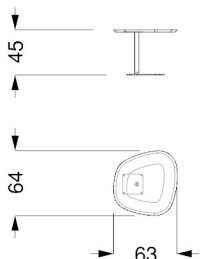

MISURE STANDARD/STANDARD SIZE/STANDARDGRÖSSEN/MESURES STANDARDS

75 x 75 x 53 h

Piano in Noce Canaletto, Rovere Henné o Miele, laccato opaco con vetro verniciato o acidato verniciato colori: nero beluga, latte, fumo, henné / Top in Canaletto Walnut, Oakwood Henné or Miele or matt lacquered with lacquered or etched lacquered glass in nero beluga, latte, fumo, henné / Platte in Canaletto Nussbaum, Eichenholz Henné oder Miele oder matt lackiert mit Glasplatte lackiert oder geätzt lackiert, Farben nero beluga, latte, fumo, henné / Plateau en Noyer Canaletto, Chêne Henné ou Miele ou laqué mat avec verre laqué ou acide laqué, couleurs: nero beluga, latte, fumo, henné

0,40

MISURE STANDARD/STANDARD SIZE/STANDARDGRÖSSEN/MESURES STANDARDS

63 x 64 x 45 h

Piano in Noce Canaletto, Rovere Henné o Miele, laccato opaco con vetro verniciato o acidato verniciato colori: nero beluga, latte, fumo, henné / Top in Canaletto Walnut, Oakwood Henné or Miele or matt lacquered with lacquered or etched lacquered glass in nero beluga, latte, fumo, henné / Platte in Canaletto Nussbaum, Eichenholz Henné oder Miele oder matt lackiert mit Glasplatte lackiert oder geätzt lackiert, Farben nero beluga, latte, fumo, henné / Plateau en Noyer Canaletto, Chêne Henné ou Miele ou laqué mat avec verre laqué ou acide laqué, couleurs: nero beluga, latte, fumo, henné