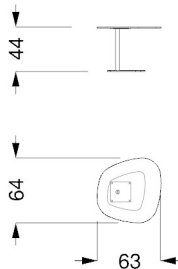

Piano in vetro verniciato o acidato verniciato colori nero beluga, latte, fumo, henné. / Top in lacquered or etched lacquered glass, colours: nero beluga, latte, fumo, henné. / Platte aus lackiertem oder geätzt lackiertem Glas, Farben: nero beluga, latte, fumo, henné. / Plateau en verre laqué ou acidé laqué, couleurs nero beluga, latte, fumo, henné.

Piano in vetro Marmo / Top in Marble glass / Platte aus Marmor Glas / Plateau en verre Marbre

Piano in vetro Mesh / Top in Mesh glass / Platte aus aus Mesh Glas / Plateau en verre Mesh

MISURE STANDARD/STANDARD SIZE/STANDARDGRÖSSEN/MESURES STANDARDS

139 x 73 x 36 h