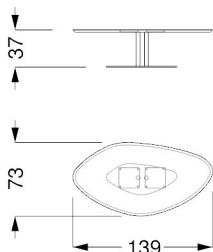

Piano in Noce Canaletto, Rovere Henné o Miele, laccato opaco con vetro verniciato o acidato verniciato colori: nero beluga, latte, fumo, henné / Top in Canaletto Walnut, Oakwood Henné or Miele or matt lacquered with lacquered or etched lacquered glass in nero beluga, latte, fumo, henné / Platte in Canaletto Nussbaum, Eichenholz Henné oder Miele oder matt lackiert mit Glasplatte lackiert oder geätzt lackiert, Farben nero beluga, latte, fumo, henné / Plateau en Noyer Canaletto, Chêne Henné ou Miele ou laqué mat avec verre laqué ou acide laqué, couleurs: nero beluga, latte, fumo, henné

Piano in ottone (104M), ottone dark (105M), titanium (101M), titanium dark (102M) / Top in satin finish: brass (104M), dark brass (105M), titanium (101M), dark titanium (102M). / Platte Ausführung satiniert: Messing (104M), dark Messing (105M), Titanium (101M), dark Titanium (102M). / Plateau en finition satinée: laiton (104M), laiton dark (105M), titanium (101M), titanium dark (102M).

0,50

70

MISURE STANDARD/STANDARD SIZE/STANDARDGRÖSSEN/MESURES STANDARDS

90 x 80 x 37 h Square-round