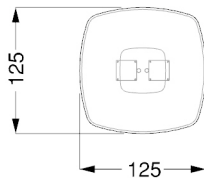

0,50

70

MISURE STANDARD/STANDARD SIZE/STANDARDGRÖSSEN/MESURES STANDARDS

90 x 80 x 37 h Square-round

Piano in Noce Canaletto, Rovere Henné o Miele, laccato opaco con vetro verniciato o acidato verniciato colori: nero beluga, latte, fumo, henné / Top in Canaletto Walnut, Oakwood Henné or Miele or matt lacquered with lacquered or etched lacquered glass in nero beluga, latte, fumo, henné / Platte in Canaletto Nussbaum, Eichenholz Henné oder Miele oder matt lackiert mit Glasplatte lackiert oder geätzt lackiert, Farben nero beluga, latte, fumo, henné / Plateau en Noyer Canaletto, Chêne Henné ou Miele ou laqué mat avec verre laqué ou acide laqué, couleurs: nero beluga, latte, fumo, henné

0,40

TAVOLINI
LOW TABLES
COUCHTISCHE
TABLES DE SALON

SEVENTY 40 BEVEL WOOD

DISEGNO REFLEX

mc

kg

Tavolini con piano Bevel Wood sp.25mm sagomato. Base in metallo finitura satinata: ottone (104M), ottone dark (105M), titanium (101M), titanium dark (102M)