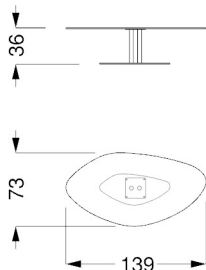

Piano in vetro verniciato o acidato verniciato colori nero beluga, latte, fumo, henné. / Top in lacquered or etched lacquered glass, colours: nero beluga, latte, fumo, henné. / Platte aus lackiertem oder geätzt lackiertem Glas, Farben: nero beluga, latte, fumo, henné. / Plateau en verre laqué ou acidé laqué, couleurs nero beluga, latte, fumo, henné.

Piano in vetro Marmo / Top in Marble glass / Platte aus Marmor Glas / Plateau en verre Marbre

Piano in vetro Mesh / Top in Mesh glass / Platte aus aus Mesh Glas / Plateau en verre Mesh

0,35 50

MISURE STANDARD/STANDARD SIZE/STANDARDGRÖSSEN/MESURES STANDARDS

90 x 80 x 36 h