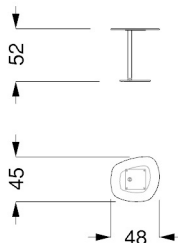

Tavolini con piani sagomati in vetro sp. 10mm filo lucido. Base in metallo finitura satinata: ottone (104M), ottone dark (105M), titanium (101M), titanium dark (102M)

Side and low tables with shaped tops in 10mm thick glass, polished edges. Metal base in satin finish: brass (104M), dark brass (105M), titanium (101M), dark titanium (102M).

MISURE STANDARD/STANDARD SIZE/STANDARDGRÖSSEN/MESURES STANDARDS

48 x 45 x 52 h

Piano in vetro verniciato o acidato verniciato colori nero beluga, latte, fumo, henné. / Top in lacquered or etched lacquered glass, colours: nero beluga, latte, fumo, henné. / Platte aus lackiertem oder geätzt lackiertem Glas, Farben: nero beluga, latte, fumo, henné. / Plateau en verre laqué ou acidé laqué, couleurs nero beluga, latte, fumo, henné.

Piano in vetro Marmo / Top in Marble glass / Platte aus Marmor Glas / Plateau en verre Marbre

Piano in vetro Mesh / Top in Mesh glass / Platte aus aus Mesh Glas / Plateau en verre Mesh

0,25 15

MISURE STANDARD/STANDARD SIZE/STANDARDGRÖSSEN/MESURES STANDARDS