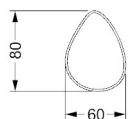

MISURE STANDARD/STANDARD SIZE/STANDARDGRÖSSEN/MESURES STANDARDS

Specchi in vetro extrachiaro sp.5mm con forma irregolare e bisello regolare. / *Mirrors in extra clear glass 5mm th. with irregular shape and regular bevel.* / *Spiegel aus extraklarem Glas 5mm st. mit unregelmässigen Form und regelmässige Facette.* / *Miroirs en verre extra clair ép.5 mm avec biseau régulier et formes irrégulières.*

35 x 35 h

60 x 60 h

60 x 80 h

0,02 6

0,05 15

0,06 18

MISURE STANDARD/STANDARD SIZE/STANDARDGRÖSSEN/MESURES STANDARDS

Specchi in vetro extrachiaro sp.8mm con forma e bisello irregolare. / *Mirrors in extra clear glass 8mm th. with irregular shape and bevel.* / *Spiegel aus extraklarem Glas 8mm st. mit unregelmässigen Form und Facette.* / *Miroirs en verre extra clair ép.8 mm avec biseau et formes irrégulières.*

80 x 100 h

88 x 98 h

100 x 125 h

120 x 120 h

100 x 180 h

0,10 36

0,11 39

0,23 37