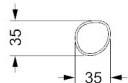

MISURE STANDARD/STANDARD SIZE/STANDARDGRÖSSEN/MESURES STANDARDS

Specchi in vetro extrachiaro sp.5mm con forma irregolare e bisello regolare. / *Mirrors in extra clear glass 5mm th. with irregular shape and regular bevel.* / *Spiegel aus extraklarem Glas 5mm st. mit unregelmässigen Form und regelmässige Facette.* / *Miroirs en verre extra clair ép.5 mm avec biseau régulier et formes irrégulières.*

35 x 35 h

60 x 60 h

60 x 80 h

0,02 6

0,05 15

0,06 18

MISURE STANDARD/STANDARD SIZE/STANDARDGRÖSSEN/MESURES STANDARDS

Specchi in vetro extrachiaro sp.8mm con forma e bisello irregolare. / *Mirrors in extra clear glass 8mm th. with irregular shape and bevel.* / *Spiegel aus extraklarem Glas 8mm st. mit unregelmässigen Form und Facette.* / *Miroirs en verre extra clair ép.8 mm avec biseau et formes irrégulières.*

80 x 100 h

88 x 98 h

100 x 125 h

120 x 120 h

100 x 180 h

0,10 36

0,11 39

0,23 37