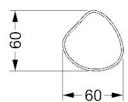

MISURE STANDARD/STANDARD SIZE/STANDARDGRÖSSEN/MESURES STANDARDS

Specchi in vetro extrachiaro sp.5mm con forma irregolare e bisello regolare. / *Mirrors in extra clear glass 5mm th. with irregular shape and regular bevel.* / *Spiegel aus extraklarem Glas 5mm st. mit unregelmässigen Form und regelmässige Facette.* / *Miroirs en verre extra clair ép.5 mm avec biseau régulier et formes irrégulières.*

35 x 35 h

60 x 60 h

60 x 80 h

0,02 6

0,05 15

0,06 18

MISURE STANDARD/STANDARD SIZE/STANDARDGRÖSSEN/MESURES STANDARDS

Specchi in vetro extrachiaro sp.8mm con forma e bisello irregolare. / *Mirrors in extra clear glass 8mm th. with irregular shape and bevel.* / *Spiegel aus extraklarem Glas 8mm st. mit unregelmässigen Form und Facette.* / *Miroirs en verre extra clair ép.8 mm avec biseau et formes irrégulières.*

80 x 100 h

88 x 98 h

100 x 125 h

120 x 120 h

100 x 180 h

0,10 36

0,11 39

0,23 37