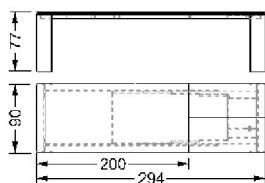

Table repas à rallonger. Plateau en verre ép. 10 mm laqué ou acide laqué dans les couleurs: nero beluga, latte ou fumo. 1 ou 2 allonges avec ouverture à double battant de 45 ou 94cm de longueur, revêtue en verre ép.4mm dans la même finition du plateau. Pieds en verre ép. 15 mm laqué ou acide laqué en teinte avec le plateau, avec roues et détail en acier.

MISURE STANDARD/STANDARD SIZE/STANDARDGRÖSSEN/MESURES STANDARDS

SLIDE 72 - 100/A

1 prolunga da 94cm / 1 x 94cm extension / 1 Auszugsplatte 94cm / 1 allonge de 94cm

Rettangolare / Rectangular / Rechteckig / Rectangulaire

160 (254) x 90 x 77 h

200 (294) x 90 x 77 h

0,75 116

0,85 130

MISURE STANDARD/STANDARD SIZE/STANDARDGRÖSSEN/MESURES STANDARDS

SLIDE 72 - 100/B

2 prolunghe da 45cm / 2 x 45cm extensions / 2 Auszugsplatte je. 45cm / 2 allonges de 45cm

Rettangolare / Rectangular / Rechteckig / Rectangulaire

160 (205 -250) x 90 x 77 h

200 (245 -290) x 90 x 77 h

0,75 112

0,85 126

FINITURE OPZIONALI/OPTIONAL FINISH/SONDER-AUSFÜHRUNGEN/FINITIONS EN OPTION

• Piano e prolunghe in vetro verniciato o acidato verniciato, altri colori di serie

Top and extensions in lacquered or etched lacquered glass, other standard colours / Platte und Auszüge aus Glas lackiert oder geätzt lackiert, andere Standardfarben / Plateau et allonges en verre laqué ou acide laqué, autres couleurs standard

100/A