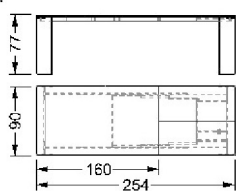

Table repas à rallonger. Plateau en verre ép. 10 mm laqué ou acide laqué dans les couleurs: nero beluga, latte ou fumo. 1 ou 2 allonges avec ouverture à double battant de 45 ou 94cm de longueur, revêtue en verre ép.4mm dans la même finition du plateau. Pieds en verre ép. 15 mm laqué ou acide laqué en teinte avec le plateau, avec roues et détail en acier.

MISURE STANDARD/STANDARD SIZE/STANDARDGRÖSSEN/MESURES STANDARDS

SLIDE 72 - 100/A

1 prolunga da 94cm / 1 x 94cm extension / 1 Auszugsplatte 94cm / 1 allonge de 94cm

Rettangolare / Rectangular / Rechteckig / Rectangulaire

160 (254) x 90 x 77 h

200 (294) x 90 x 77 h

0,75 116

0,85 130

MISURE STANDARD/STANDARD SIZE/STANDARDGRÖSSEN/MESURES STANDARDS

SLIDE 72 - 100/B

2 prolunghe da 45cm / 2 x 45cm extensions / 2 Auszugsplatte je. 45cm / 2 allonges de 45cm

Rettangolare / Rectangular / Rechteckig / Rectangulaire

160 (205 -250) x 90 x 77 h

200 (245 -290) x 90 x 77 h

0,75 112

0,85 126

FINITURE OPZIONALI/OPTIONAL FINISH/SONDER-AUSFÜHRUNGEN/FINITIONS EN OPTION

• Piano e prolunghe in vetro verniciato o acidato verniciato, altri colori di serie

Top and extensions in lacquered or etched lacquered glass, other standard colours / Platte und Auszüge aus Glas lackiert oder geätzt lackiert, andere Standardfarben / Plateau et allonges en verre laqué ou acide laqué, autres couleurs standard

100/A