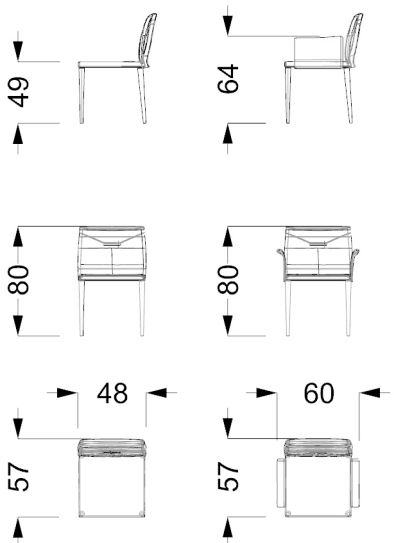

Chaise avec structure en métal. Pieds revêtus. Détail sur le dos en acier brillant.

MISURE STANDARD/STANDARD SIZE/STANDARDGRÖSSEN/MESURES STANDARDS

48 x 57 x 80 h

Rivestimento / Upholstery / Bezug / Revêtement

Tessuto / Fabric / Stoff / Tissu
SUPER - EXTRA
LUXURY

Velluto / Velvet / Samt / Velours

Pelle / Leather / Leder / Cuir
NATURALE - NABUK

(minimo 2 sedie per tutti rivestimenti / minimum 2 chairs for all kinds of upholstery / mindestens 2 Stühle für alle Bezüge / 2 chaises minimum pour tous les revêtements)

FINITURE OPZIONALI/OPTIONAL FINISHES/SONDER-AUSFÜHRUNGEN/FINITIONS OPTIONNELLES

- Gambe in Noce Canaletto, laccato lucido nero beluga, Rovere Beluga
  Legs in Canaletto Walnut, shiny nero beluga lacquered, Oakwood Beluga / Füsse aus Canaletto Nussbaum, nero beluga glänzend lackiert, Eichenholz Beluga / Pieds en Noyer Canaletto, laqués nero beluga brillant, Chêne Beluga

OPTIONAL/OPTIONAL/OPTIONAL/EN OPTION

- Con 2 braccioli rivestiti in pelle/tessuto
  With 2 armrests, upholstered with leather/fabric / Mit 2 Armlehnen, mit Leder/Stoff Bezug / Avec 2 accoudoirs revetus en cuir/tissu

- Con 2 braccioli in finitura Rovere beluga
  With 2 armrests, in Oakwood Beluga finish / Mit 2 Armlehnen, Ausführung Eichenholz Beluga / Avec 2 accoudoirs en finition Chêne Beluga