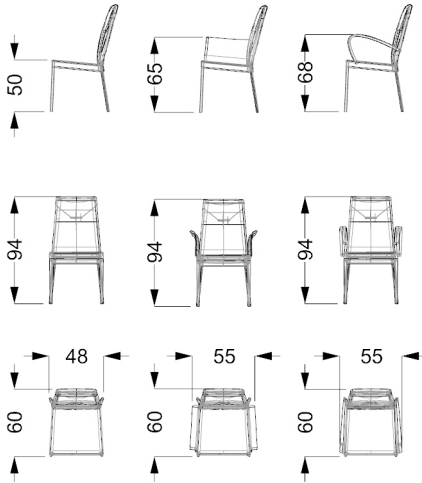

Chaise avec structure en métal. Pieds revêtus. Détail sur le dos en acier brillant.

MISURE STANDARD/STANDARD SIZE/STANDARDGRÖSSEN/MESURES STANDARDS

48 x 60 x 94 h

Rivestimento / Upholstery / Bezug / Revêtement

Tessuto / Fabric / Stoff / Tissu
SUPER - EXTRA
LUXURY

Velluto / Velvet / Samt / Velours

Pelle / Leather / Leder / Cuir
NATURALE - NABUK

(minimo 2 sedie per tutti rivestimenti / minimum 2 chairs for all kinds of upholstery / mindestens 2 Stühle für alle Bezüge / 2 chaises minimum pour tous les revêtements)

FINITURE OPZIONALI/OPTIONAL FINISHES/SONDER-AUSFÜHRUNGEN/FINITIONS OPTIONNELLES

- Gambe in Noce Canaletto, laccato lucido nero beluga, Rovere Beluga
  Legs in Canaletto Walnut, shiny nero beluga lacquered, Oakwood Beluga / Füsse aus Canaletto Nussbaum, nero beluga glänzend lackiert, Eichenholz Beluga / Pieds en Noyer Canaletto, laqués nero beluga brillant, Chêne Beluga

OPTIONAL/OPTIONAL/OPTIONAL/EN OPTION

- Con 2 braccioli rivestiti in pelle/tessuto
  With 2 armrests, upholstered with leather/fabric / Mit 2 Armlehnen, mit Leder/Stoff Bezug / Avec 2 accoudoirs revetus en cuir/tissu

- Con 2 braccioli in finitura Rovere beluga
  With 2 armrests, in Oakwood Beluga finish / Mit 2 Armlehnen, Ausführung Eichenholz Beluga / Avec 2 accoudoirs en finition Chêne Beluga