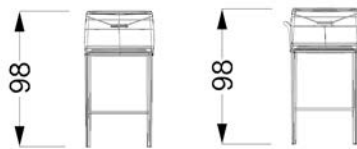

SOFT SGABELLO

DISEGNO RICCARDO LUCATELLO

€

mc kg

Sgabello con struttura in metallo. Gambe rivestite. Dettaglio su schienale in acciaio lucido.

Stool with metal structure with upholstered legs. Detail on the back in shiny steel.

Barhocker mit Metallstruktur. Füsse bezogen. Detail auf Rückseite aus poliertem Edelstahl.

Tabouret avec structure en métal. Pieds revêtus. Détail sur le dos en acier brillant.

MISURE STANDARD/STANDARD SIZE/STANDARDGRÖSSEN/MESURES STANDARDS

49 x 45 x (72) 98 h

Rivestimento / Upholstery / Bezug / Revêtement

Tessuto / Fabric / Stoff / Tissu

SUPER - EXTRA

LUXURY

Velluto / Velvet / Samt / Velours

Pelle / Leather / Leder / Cuir

NATURALE - NABUK

(minimo 2 sedie per tutti rivestimenti / minimum 2 chairs for all kinds of upholstery / mindestens 2 Stühle für alle Bezüge / 2 chaises minimum pour tous les revêtements)

OPTIONAL/OPTIONAL/OPTIONAL/EN OPTION

• Con 2 braccioli rivestiti in pelle/tessuto

With 2 armrests, upholstered with leather/fabric / Mit 2 Armlehnen, mit Leder/Stoff Bezug / Avec 2 accoudoirs revetus en cuir/tissu
59 x 45 x 98 h