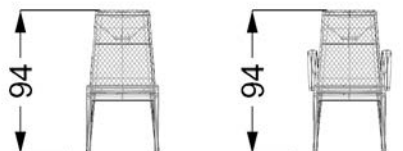

Chair with padded metal structure. Back with EMERALD quilting. Plain seat and upholstered legs.

Stuhl mit gepolsterter Metallstruktur. Rückenlehne mit EMERALD Steppung. Glatter Sitz und Füsse bezogen.

Chaise avec structure en métal rembourrée. Dos avec capitonnage EMERALD. Siège lisse et pieds revêtus.

MISURE STANDARD/STANDARD SIZE/STANDARDGRÖSSEN/MESURES STANDARDS

48 x 60 x 94 h

Rivestimento / Upholstery / Bezug / Revêtement

Tessuto / Fabric / Stoff / Tissu AMSTERDAM (Extra)

Pelle / Leather / Leder / Cuir

NATURALE - NABUK

(minimo 2 sedie per tutti rivestimenti / minimum 2 chairs for all kinds of upholstery / mindestens 2 Stühle für alle Bezüge / 2 chaises minimum pour tous les revêtements)

FINITURE OPZIONALI/OPTIONAL FINISHES/SONDER-AUSFÜHRUNGEN/FINITIONS OPTIONNELLES

• Gambe in Noce Canaletto, laccato lucido nero beluga, Rovere Beluga

Legs in Canaletto Walnut, shiny nero beluga lacquered, Oakwood Beluga / Füsse aus Canaletto Nussbaum, nero beluga glänzend lackiert, Eichenholz Beluga / Pieds en Noyer Canaletto, laqués nero beluga brillant, Chêne Beluga

OPTIONAL/OPTIONAL/OPTIONAL/EN OPTION

• Con 2 braccioli in finitura Rovere beluga

With 2 armrests, in Oakwood Beluga finish / Mit 2 Armlehnen, Ausführung Eichenholz Beluga / Avec 2 accoudoirs en finition Chêne Beluga
55 x 60 x 94 h