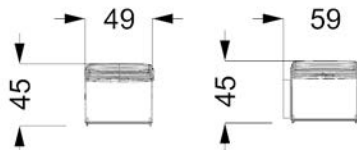

SOFT SGABELLO

DISEGNO RICCARDO LUCATELLO

€

mc kg

Sgabello con struttura in metallo. Gambe rivestite. Dettaglio su schienale in acciaio lucido.

Stool with metal structure with upholstered legs. Detail on the back in shiny steel.

Barhocker mit Metallstruktur. Füsse bezogen. Detail auf Rückseite aus poliertem Edelstahl.

Tabouret avec structure en métal. Pieds revêtus. Détail sur le dos en acier brillant.

MISURE STANDARD/STANDARD SIZE/STANDARDGRÖSSEN/MESURES STANDARDS

49 x 45 x (72) 98 h

Rivestimento / Upholstery / Bezug / Revêtement

Tessuto / Fabric / Stoff / Tissu

SUPER - EXTRA

LUXURY

Velluto / Velvet / Samt / Velours

Pelle / Leather / Leder / Cuir

NATURALE - NABUK

(minimo 2 sedie per tutti rivestimenti / minimum 2 chairs for all kinds of upholstery / mindestens 2 Stühle für alle Bezüge / 2 chaises minimum pour tous les revêtements)

OPTIONAL/OPTIONAL/OPTIONAL/EN OPTION

• Con 2 braccioli rivestiti in pelle/tessuto

With 2 armrests, upholstered with leather/fabric / Mit 2 Armlehnen, mit Leder/Stoff Bezug / Avec 2 accoudoirs revetus en cuir/tissu
59 x 45 x 98 h