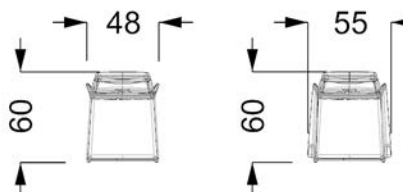

Chair with padded metal structure. Back with EMERALD quilting. Plain seat and upholstered legs.

Stuhl mit gepolsterter Metallstruktur. Rückenlehne mit EMERALD Steppung. Glatter Sitz und Füsse bezogen.

Chaise avec structure en métal rembourrée. Dos avec capitonnage EMERALD. Siège lisse et pieds revêtus.

MISURE STANDARD/STANDARD SIZE/STANDARDGRÖSSEN/MESURES STANDARDS

48 x 60 x 94 h

Rivestimento / Upholstery / Bezug / Revêtement

Tessuto / Fabric / Stoff / Tissu AMSTERDAM (Extra)

Pelle / Leather / Leder / Cuir

NATURALE - NABUK

(minimo 2 sedie per tutti rivestimenti / minimum 2 chairs for all kinds of upholstery / mindestens 2 Stühle für alle Bezüge / 2 chaises minimum pour tous les revêtements)

FINITURE OPZIONALI/OPTIONAL FINISHES/SONDER-AUSFÜHRUNGEN/FINITIONS OPTIONNELLES

• Gambe in Noce Canaletto, laccato lucido nero beluga, Rovere Beluga

Legs in Canaletto Walnut, shiny nero beluga lacquered, Oakwood Beluga / Füsse aus Canaletto Nussbaum, nero beluga glänzend lackiert, Eichenholz Beluga / Pieds en Noyer Canaletto, laqués nero beluga brillant, Chêne Beluga

OPTIONAL/OPTIONAL/OPTIONAL/EN OPTION

• Con 2 braccioli in finitura Rovere beluga

With 2 armrests, in Oakwood Beluga finish / Mit 2 Armlehnen, Ausführung Eichenholz Beluga / Avec 2 accoudoirs en finition Chêne Beluga
55 x 60 x 94 h