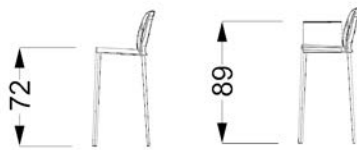

Tabouret avec structure en métal. Pieds revêtus. Détail sur le dos en acier brillant.

MISURE STANDARD/STANDARD SIZE/STANDARDGRÖSSEN/MESURES STANDARDS

49 x 45 x (72) 98 h

Rivestimento / Upholstery / Bezug / Revêtement

Tessuto / Fabric / Stoff / Tissu

SUPER - EXTRA

LUXURY

Velluto / Velvet / Samt / Velours

Pelle / Leather / Leder / Cuir

NATURALE - NABUK

(minimo 2 sedie per tutti rivestimenti / minimum 2 chairs for all kinds of upholstery / mindestens 2 Stühle für alle Bezüge / 2 chaises minimum pour tous les revêtements)

OPTIONAL/OPTIONAL/OPTIONAL/EN OPTION

• Con 2 braccioli rivestiti in pelle/tessuto

With 2 armrests, upholstered with leather/fabric / Mit 2 Armlehnen, mit Leder/Stoff Bezug / Avec 2 accoudoirs revetus en cuir/tissu
59 x 45 x 98 h