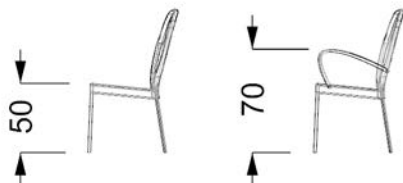

Chair with padded metal structure. Back with EMERALD quilting. Plain seat and upholstered legs.

Stuhl mit gepolsterter Metallstruktur. Rückenlehne mit EMERALD Steppung. Glatter Sitz und Füsse bezogen.

Chaise avec structure en métal rembourrée. Dos avec capitonnage EMERALD. Siège lisse et pieds revêtus.

MISURE STANDARD/STANDARD SIZE/STANDARDGRÖSSEN/MESURES STANDARDS

48 x 60 x 94 h

Rivestimento / Upholstery / Bezug / Revêtement

Tessuto / Fabric / Stoff / Tissu AMSTERDAM (Extra)

Pelle / Leather / Leder / Cuir

NATURALE - NABUK

(minimo 2 sedie per tutti rivestimenti / minimum 2 chairs for all kinds of upholstery / mindestens 2 Stühle für alle Bezüge / 2 chaises minimum pour tous les revêtements)

FINITURE OPZIONALI/OPTIONAL FINISHES/SONDER-AUSFÜHRUNGEN/FINITIONS OPTIONNELLES

• Gambe in Noce Canaletto, laccato lucido nero beluga, Rovere Beluga

Legs in Canaletto Walnut, shiny nero beluga lacquered, Oakwood Beluga / Füsse aus Canaletto Nussbaum, nero beluga glänzend lackiert, Eichenholz Beluga / Pieds en Noyer Canaletto, laqués nero beluga brillant, Chêne Beluga

OPTIONAL/OPTIONAL/OPTIONAL/EN OPTION

• Con 2 braccioli in finitura Rovere beluga

With 2 armrests, in Oakwood Beluga finish / Mit 2 Armlehnen, Ausführung Eichenholz Beluga / Avec 2 accoudoirs en finition Chêne Beluga
55 x 60 x 94 h