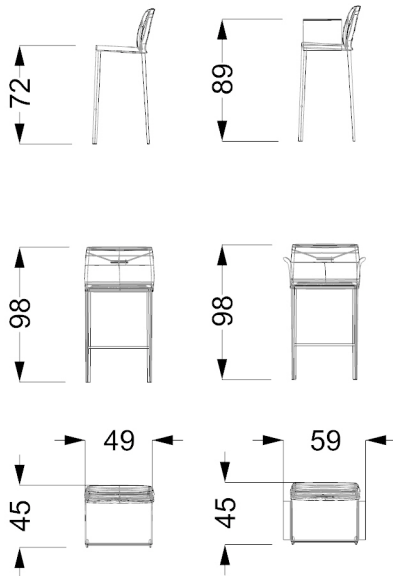

Barhocker mit Metallstruktur. Füsse bezogen. Detail auf Rückseite aus poliertem Edelstahl.

Tabouret avec structure en métal. Pieds revêtus. Détail sur le dos en acier brillant.

MISURE STANDARD/STANDARD SIZE/STANDARDGRÖSSEN/MESURES STANDARDS

• Con 2 braccioli rivestiti in pelle/tessuto

With 2 armrests, upholstered with leather/fabric / Mit 2 Armlehnen, mit Leder/Stoff Bezug /

Avec 2 accoudoirs revêtus en cuir/tissu

59 x 45 x 98 h

0,42 12

SEDUTE
CHAIRS
STÜHLE
CHAISES