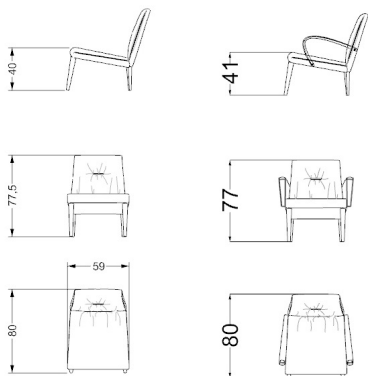

SOFT POLTRONCINA

DISEGNO RICCARDO LUCATELLO

mc kg

Poltroncina con struttura interna in metallo. Gambe in Rovere beluga opaco poro aperto. Dettaglio su schienale in acciaio lucido.

Armchair with metal structure. Legs in Oakwood beluga open pore matt lacquered. Detail on the back in shiny steel.

Sessel mit Metallstruktur. Füße aus Eichenholz offenporig beluga matt lackiert. Detail auf Rückseite aus poliertem Edelstahl.

Fauteil avec structure en métal. Pieds en Chêne à pore ouvert laqué beluga mat. Détail sur le dos en acier brillant.

MISURE STANDARD/STANDARD SIZE/STANDARDGRÖSSEN/MESURES STANDARDS

59 x 80 x 77,5 h

Rivestimento / Upholstery / Bezug / Revêtement

Tessuto / Fabric / Stoff / Tissu
SUPER - EXTRA
LUXURY

Velluto / Velvet / Samt / Velours

Pelle / Leather / Leder / Cuir
NATURALE - NABUK

FINITURE OPZIONALI/OPTIONAL FINISHES/SONDER-AUSFÜHRUNGEN/FINITIONS OPTIONNELLES

- Gambe in Noce Canaletto o laccato lucido nero beluga

Legs in Canaletto Walnut or shiny lacquered nero beluga. / Füße aus Canaletto Nussbaum oder nero beluga glänzend lackiert / Pieds en Noyer Canaletto ou laqués brillant nero beluga

OPTIONAL/OPTIONAL/OPTIONAL/EN OPTION

- Braccioli in legno, Noce Canaletto o Rovere Beluga

Wooden armrests, Canaletto walnut or Oakwood Beluga / Holz-Armlehnen, Canaletto Nussbaum oder Eichenholz Beluga / Accoudoirs en bois, Noyer Canaletto ou Chene Beluga

0,70