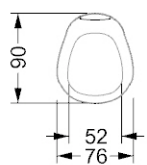

SWAN POLTRONA

DISEGNO TULCZINSKY

mc kg

Poltrona con struttura in legno imbottita. Rivestimento in pelle, tessuto o velluto con interno con trapuntatura SAN MARCO..

Armchair with padded wooden structure. Upholstery in leather, fabric or velvet with SAN MARCO quilting on the interior.

Sessel mit gepolstertem Holzstruktur. Bezug aus Leder, Stoff oder Samt mit SAN MARCO Steppung innen.

Fauteuil avec structure en bois rembourrée. Revêtement en cuir, tissu ou en velours avec capitonnage SAN MARCO à l'intérieur.

MISURE STANDARD/STANDARD SIZE/STANDARDGRÖSSEN/MESURES STANDARDS

76 x 90 x 111 h

Rivestimento / Upholstery / Bezug / Revêtement

Tessuto / Fabric / Stoff / Tissu AMSTERDAM (Extra)

Velluto / Velvet / Samt / Velours

Pelle / Leather / Leder / Cuir

CAT. C

COLORATA

1,25

FINITURE OPZIONALI/OPTIONAL FINISHES/SONDER-AUSFÜHRUNGEN/FINITIONS EN OPTION

• Piastra girevole magnetica

Magnetic turning base / Drehmagnetsockel / Base magnétique tournante