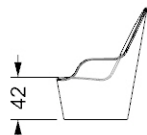

SWAN POLTRONA

DISEGNO TULCZINSKY

mc kg

Poltrona con struttura in legno imbottita. Rivestimento in pelle, tessuto o velluto con interno con trapuntatura SAN MARCO..

Armchair with padded wooden structure. Upholstery in leather, fabric or velvet with SAN MARCO quilting on the interior.

Sessel mit gepolstertem Holzstruktur. Bezug aus Leder, Stoff oder Samt mit SAN MARCO Steppung innen.

Fauteuil avec structure en bois rembourrée. Revêtement en cuir, tissu ou en velours avec capitonnage SAN MARCO à l'intérieur.

MISURE STANDARD/STANDARD SIZE/STANDARDGRÖSSEN/MESURES STANDARDS

76 x 90 x 111 h

Rivestimento / Upholstery / Bezug / Revêtement

Tessuto / Fabric / Stoff / Tissu AMSTERDAM (Extra)

Velluto / Velvet / Samt / Velours