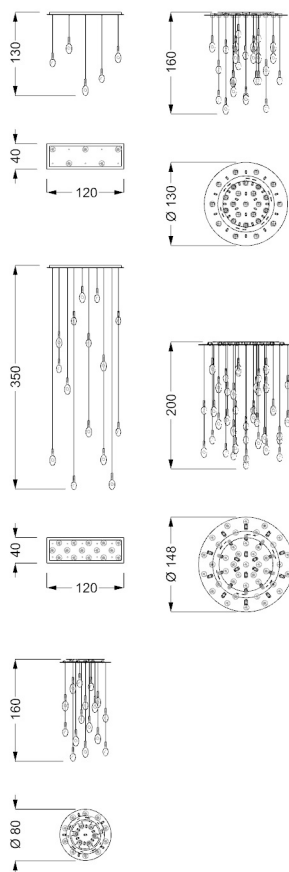

SASSI LAMPADARIO

DISEGNO RICCARDO LUCATELLO

mc kg

Lampadario con telaio in vetro a specchio con LED incassati (5W GU5.3 12V 2700K cad). Sassi pendenti in vetro di Murano trasparente e oro con LED interno (2,5W G9 110-240V 2700K). Con cornice di tamponamento.

MISURE STANDARD/STANDARD SIZE/STANDARDGRÖSSEN/MESURES STANDARDS

5 elementi - 5 LED nel supporto / 5 elements - 5 LED in support / 5 Elemente - 5 LED in der Platte / 5 éléments - 5 LED sur support
120 x 40 x 130 h

15 elementi - 10 LED nel supporto / 15 elements - 10 LED in support / 15 Elemente - 10 LED in der Platte / 15 éléments - 10 LED sur support
120 x 40 x 350 h

16 elementi - 12 LED nel supporto / 16 elements - 12 LED in support / 16 Elemente - 12 LED in der Platte / 16 éléments - 12 LED sur support
Ø 80 x 160 h

Ø 14 x 130 - 600 h. max

0,05 5

ILLUMINAZIONE
LIGHTING
LAMPEN
LAMPES