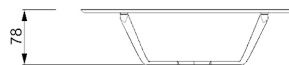

Dining table with base in composite material with metal support in shiny henné lacquered finish. Bevel Wood top in Canaletto walnut, Oakwood Henné or Miele or matt lacquered in the colours latte, fumo, henné.

Esstisch mit Untergestell aus Verbundwerkstoff mit Metallverstärkung, henné glänzend lackiert. Bevel Wood Platte aus Canaletto Nussbaum, Eichenholz Henné oder Miele oder matt lackiert in den Farben latte, fumo, henné.

Table de repas avec base en matériel composite renforcé en métal, laquée brillant henné. Plateau Bevel Wood en Noyer Canaletto, Chêne Henné, Chêne Miele ou laqué mat revêtu en verre laqué ou laqué acide, dans les couleurs fumo, creta, henné, latte.

MISURE STANDARD/STANDARD SIZES/STANDARDGROESSEN/MESURES STANDARD

Rettangolare / Rectangular / Rechteckig / Rectangulaire

250 x 120 x 78 h

300 x 120 x 78 h

2,21 268

2,32 293

Square-round

250 x 120 x 78 h

300 x 120 x 78 h

2,21 268

2,32 293

FINITURE OPZIONALI/OPTIONAL FINISH/SONDER-AUSFÜHRUNGEN/FINITIONS EN OPTION

- Base in finitura satinata: ottone (104M), ottone dark (105M), titanium (101M), titanium dark (102M).

Base in satin finish: brass (104M), dark brass (105M), titanium (101M), dark titanium (102M) / Untergestell Ausführung satiniert: Messing (104M), dark Messing (105M), Titanium (101M), dark Titanium (102M) / Base en finition satiné: laiton (104M), laiton dark (105M), titanium (101M), titanium dark (102M)

TAVOLI
DINING TABLES
TISCHE
TABLES