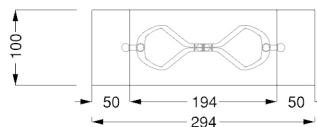

## MISURE STANDARD/STANDARD SIZES/STANDARDGROESSEN/MESURES STANDARD

Piano in vetro temperato sp.15 mm filo lucido. / *Top in tempered glass 15 mm th. with polished edges.* / *Sicherheitsglasplatte 15 mm st. Kanten poliert.* / *Plateau en verre trempé ép.15 mm bords polis.*

Rettangolare / *Rectangular* / *Rechteckig* / *Rectangulaire*

194 (294) x 100 x 78 h

214 (314) x 100 x 78 h

2,00 298  
2,00 303

Sagomato a botte / *Barrel shape* / *Fassformig* / *Profilé à tonneau*

194 (294) x 110 x 78 h

214 (314) x 110 x 78 h

2,00 298  
2,20 303