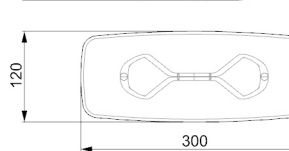

Dining table with base in composite material with metal support in shiny henné lacquered finish. Bevel Wood top in Canaletto walnut, Oakwood Henné or Miele or matt lacquered in the colours latte, fumo, henné.

Esstisch mit Untergestell aus Verbundwerkstoff mit Metallverstärkung, henné glänzend lackiert. Bevel Wood Platte aus Canaletto Nussbaum, Eichenholz Henné oder Miele oder matt lackiert in den Farben latte, fumo, henné.

Table de repas avec base en matériel composite renforcé en métal, laquée brillant henné. Plateau Bevel Wood en Noyer Canaletto, Chêne Henné, Chêne Miele ou laqué mat revêtu en verre laqué ou laqué acide, dans les couleurs fumo, creta, henné, latte.

MISURE STANDARD/STANDARD SIZES/STANDARDGROESSEN/MESURES STANDARD

Rettangolare / Rectangular / Rechteckig / Rectangulaire

250 x 120 x 78 h

300 x 120 x 78 h

2,21 268

2,32 293

Square-round

250 x 120 x 78 h

300 x 120 x 78 h

2,21 268

2,32 293

FINITURE OPZIONALI/OPTIONAL FINISH/SONDER-AUSFÜHRUNGEN/FINITIONS EN OPTION

- Base in finitura satinata: ottone (104M), ottone dark (105M), titanium (101M), titanium dark (102M).

Base in satin finish: brass (104M), dark brass (105M), titanium (101M), dark titanium (102M) / Untergestell Ausführung satiniert: Messing (104M), dark Messing (105M), Titanium (101M), dark Titanium (102M) / Base en finition satiné: laiton (104M), laiton dark (105M), titanium (101M), titanium dark (102M)

TAVOLI
DINING TABLES
TISCHE
TABLES