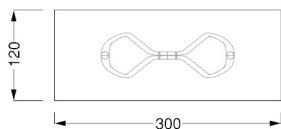

Rettangolare / *Rectangular* / *Rechteckig* / *Rectangulaire*

250 x 120 x 71 h

300 x 120 x 71 h

Square-round

200 x 120 x 71 h

250 x 120 x 71 h

300 x 120 x 71 h

2,00 270

2,10 290

1,98 240

2,00

2,10

MISURE STANDARD/STANDARD SIZES/STANDARDGROESSEN/MESURES STANDARD

Piano in vetro extrachiaro temperato sp.15 mm filo lucido. / *Top in extraclear tempered glass 15 mm th. with polished edges.* / *Platte aus extraklarem Sicherheitsglas 15 mm st. Kanten poliert.* / *Plateau en verre extra clair trempé ép.15 mm bords polis.*

Rettangolare / *Rectangular* / *Rechteckig* / *Rectangulaire*

250 x 120 x 71 h

300 x 120 x 71 h

Square-round

200 x 120 x 71 h

250 x 120 x 71 h

300 x 120 x 71 h

2,00

2,10

MISURE STANDARD/STANDARD SIZES/STANDARDGROESSEN/MESURES STANDARD

Piano in vetro Marmo sp.15 mm filo lucido. / *Top in Marble glass 15 mm th. with polished edges.* / *Platte aus Marmor Glas 15 mm st. Kanten poliert.* / *Plateau en verre Marbre ép.15 mm bords polis.*