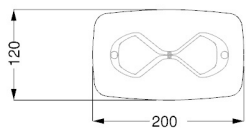

Tavolo pranzo con base in materiale composito rinforzato in metallo, laccato lucido henné.

Dining table with base in composite material with metal support in shiny henné lacquered finish.

Esstisch mit Untergestell aus Verbundwerkstoff mit Metallverstärkung, henné glänzend lackiert.

Table de repas avec base en matériel composite renforcé en métal laquée henné brillant.

MISURE STANDARD/STANDARD SIZES/STANDARDGROESSEN/MESURES STANDARD

Piano in vetro temperato sp.15 mm filo lucido. / *Top in transparent tempered glass 15 mm th. with polished edges.* / *Sicherheitsglasplatte 15 mm st. Kanten poliert.* / *Plateau en verre trempé ép.15 mm bords polis.*

Rettangolare / *Rectangular* / *Rechteckig* / *Rectangulaire*

250 x 120 x 71 h

300 x 120 x 71 h

Square-round

200 x 120 x 71 h

250 x 120 x 71 h

300 x 120 x 71 h

2,00 270

2,10 290

1,98 240

2,00

2,10

MISURE STANDARD/STANDARD SIZES/STANDARDGROESSEN/MESURES STANDARD

Piano in vetro extrachiaro temperato sp.15 mm filo lucido. / *Top in extraclear tempered glass 15 mm th. with polished edges.* / *Platte aus extraklarem Sicherheitsglas 15 mm st. Kanten poliert.* / *Plateau en verre extra clair trempé ép.15 mm bords polis.*

Rettangolare / *Rectangular* / *Rechteckig* / *Rectangulaire*

250 x 120 x 71 h

300 x 120 x 71 h

Square-round

200 x 120 x 71 h

250 x 120 x 71 h

300 x 120 x 71 h

2,00

2,10

MISURE STANDARD/STANDARD SIZES/STANDARDGROESSEN/MESURES STANDARD

Piano in vetro Marmo sp.15 mm filo lucido. / *Top in Marble glass 15 mm th. with polished edges.* / *Platte aus Marmor Glas 15 mm st. Kanten poliert.* / *Plateau en verre Marbre ép.15 mm bords polis.*

Rettangolare / *Rectangular* / *Rechteckig* / *Rectangulaire*

250 x 120 x 71 h

300 x 120 x 71 h

Square-round

200 x 120 x 71 h

250 x 120 x 71 h

300 x 120 x 71 h

2,00

2,10