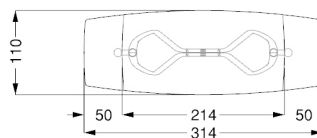

Rettangolare / *Rectangular* / *Rechteckig* / *Rectangulaire*

194 (294) x 100 x 78 h

214 (314) x 100 x 78 h

2,00 298  
2,00 303

Sagomato a botte / *Barrel shape* / *Fassformig* / *Profilé à tonneau*

194 (294) x 110 x 78 h

## MISURE STANDARD/STANDARD SIZES/STANDARDGROESSEN/MESURES STANDARD

Piano in vetro extrachiaro temperato sp.15 mm, filo lucido. / *Top in extra clear tempered glass 15 mm th. with polished edges.* / *Platte aus extraklarem Sicherheitsglas 15 mm st. Kanten poliert.* / *Plateau en verre extra clair trempé ép.15 mm bords polis.*

214 (314) x 110 x 78 h

2,00 298  
2,20 303