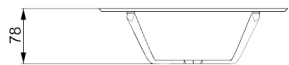

Dining table with base in composite material with metal support in shiny henné lacquered finish. Bevel Wood top in Canaletto walnut, Oakwood Henné or Miele or matt lacquered in the colours latte, fumo, henné.

Esstisch mit Untergestell aus Verbundwerkstoff mit Metallverstärkung, henné glänzend lackiert. Bevel Wood Platte aus Canaletto Nussbaum, Eichenholz Henné oder Miele oder matt lackiert in den Farben latte, fumo, henné.

Table de repas avec base en matériel composite renforcé en métal, laquée brillant henné. Plateau Bevel Wood en Noyer Canaletto, Chêne Henné, Chêne Miele ou laqué mat revêtu en verre laqué ou laqué acide, dans les couleurs fumo, creta, henné, latte.

MISURE STANDARD/STANDARD SIZES/STANDARDGROESSEN/MESURES STANDARD

Rettangolare / Rectangular / Rechteckig / Rectangulaire

250 x 120 x 78 h

300 x 120 x 78 h

2,21 268

2,32 293

Square-round

250 x 120 x 78 h

300 x 120 x 78 h

2,21 268

2,32 293

FINITURE OPZIONALI/OPTIONAL FINISH/SONDER-AUSFÜHRUNGEN/FINITIONS EN OPTION

- Base in finitura satinata: ottone (104M), ottone dark (105M), titanium (101M), titanium dark (102M).

Base in satin finish: brass (104M), dark brass (105M), titanium (101M), dark titanium (102M) / Untergestell Ausführung satiniert: Messing (104M), dark Messing (105M), Titanium (101M), dark Titanium (102M) / Base en finition satiné: laiton (104M), laiton dark (105M), titanium (101M), titanium dark (102M)

TAVOLI
DINING TABLES
TISCHE
TABLES