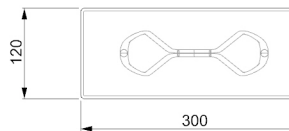

Dining table with base in composite material with metal support in shiny henné lacquered finish. Bevel Wood top in Canaletto walnut, Oakwood Henné or Miele or matt lacquered in the colours latte, fumo, henné.

Esstisch mit Untergestell aus Verbundwerkstoff mit Metallverstärkung, henné glänzend lackiert. Bevel Wood Platte aus Canaletto Nussbaum, Eichenholz Henné oder Miele oder matt lackiert in den Farben latte, fumo, henné.

Table de repas avec base en matériel composite renforcé en métal, laquée brillant henné. Plateau Bevel Wood en Noyer Canaletto, Chêne Henné, Chêne Miele ou laqué mat revêtu en verre laqué ou laqué acide, dans les couleurs fumo, creta, henné, latte.

MISURE STANDARD/STANDARD SIZES/STANDARDGROESSEN/MESURES STANDARD

Rettangolare / Rectangular / Rechteckig / Rectangulaire

250 x 120 x 78 h

300 x 120 x 78 h

2,21 268

2,32 293

Square-round

250 x 120 x 78 h

300 x 120 x 78 h

2,21 268

2,32 293

FINITURE OPZIONALI/OPTIONAL FINISH/SONDER-AUSFÜHRUNGEN/FINITIONS EN OPTION

- Base in finitura satinata: ottone (104M), ottone dark (105M), titanium (101M), titanium dark (102M).

Base in satin finish: brass (104M), dark brass (105M), titanium (101M), dark titanium (102M) / Untergestell Ausführung satiniert: Messing (104M), dark Messing (105M), Titanium (101M), dark Titanium (102M) / Base en finition satiné: laiton (104M), laiton dark (105M), titanium (101M), titanium dark (102M)

TAVOLI
DINING TABLES
TISCHE
TABLES