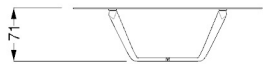

Rettangolare / *Rectangular* / *Rechteckig* / *Rectangulaire*

250 x 120 x 71 h

300 x 120 x 71 h

Square-round

200 x 120 x 71 h

250 x 120 x 71 h

300 x 120 x 71 h

2,00 270

2,10 290

1,98 240

2,00

2,10

MISURE STANDARD/STANDARD SIZES/STANDARDGROESSEN/MESURES STANDARD

Piano in vetro extrachiaro temperato sp.15 mm filo lucido. / *Top in extraclear tempered glass 15 mm th. with polished edges.* / *Platte aus extraklarem Sicherheitsglas 15 mm st. Kanten poliert.* / *Plateau en verre extra clair trempé ép.15 mm bords polis.*