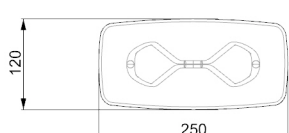

Dining table with base in composite material with metal support in shiny henné lacquered finish. Bevel Wood top in Canaletto walnut, Oakwood Henné or Miele or matt lacquered in the colours latte, fumo, henné.

Esstisch mit Untergestell aus Verbundwerkstoff mit Metallverstärkung, henné glänzend lackiert. Bevel Wood Platte aus Canaletto Nussbaum, Eichenholz Henné oder Miele oder matt lackiert in den Farben latte, fumo, henné.

Table de repas avec base en matériel composite renforcé en métal, laquée brillant henné. Plateau Bevel Wood en Noyer Canaletto, Chêne Henné, Chêne Miele ou laqué mat revêtu en verre laqué ou laqué acide, dans les couleurs fumo, creta, henné, latte.

MISURE STANDARD/STANDARD SIZES/STANDARDGROESSEN/MESURES STANDARD

Rettangolare / Rectangular / Rechteckig / Rectangulaire

250 x 120 x 78 h

300 x 120 x 78 h

2,21 268

2,32 293

Square-round

250 x 120 x 78 h

300 x 120 x 78 h

2,21 268

2,32 293

FINITURE OPZIONALI/OPTIONAL FINISH/SONDER-AUSFÜHRUNGEN/FINITIONS EN OPTION

- Base in finitura satinata: ottone (104M), ottone dark (105M), titanium (101M), titanium dark (102M).

Base in satin finish: brass (104M), dark brass (105M), titanium (101M), dark titanium (102M) / Untergestell Ausführung satiniert: Messing (104M), dark Messing (105M), Titanium (101M), dark Titanium (102M) / Base en finition satiné: laiton (104M), laiton dark (105M), titanium (101M), titanium dark (102M)

TAVOLI
DINING TABLES
TISCHE
TABLES