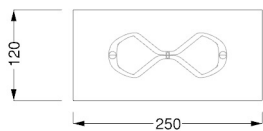

Rettangolare / *Rectangular* / *Rechteckig* / *Rectangulaire*

250 x 120 x 71 h

300 x 120 x 71 h

Square-round

200 x 120 x 71 h

250 x 120 x 71 h

300 x 120 x 71 h

2,00 270

2,10 290

1,98 240

2,00

2,10

MISURE STANDARD/STANDARD SIZES/STANDARDGROESSEN/MESURES STANDARD

Piano in vetro extrachiaro temperato sp.15 mm filo lucido. / *Top in extraclear tempered glass 15 mm th. with polished edges.* / *Platte aus extraklarem Sicherheitsglas 15 mm st. Kanten poliert.* / *Plateau en verre extra clair trempé ép.15 mm bords polis.*

Rettangolare / *Rectangular* / *Rechteckig* / *Rectangulaire*

250 x 120 x 71 h

300 x 120 x 71 h

Square-round

200 x 120 x 71 h

250 x 120 x 71 h

300 x 120 x 71 h

2,00

## MISURE STANDARD/STANDARD SIZES/STANDARDGROESSEN/MESURES STANDARD

Rettangolare / Rectangular / Rechteckig / Rectangulaire

250 x 120 x 78 h

300 x 120 x 78 h

2,21 268

2,32 293

Square-round

250 x 120 x 78 h