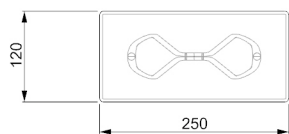

Dining table with base in composite material with metal support in shiny henné lacquered finish. Bevel Wood top in Canaletto walnut, Oakwood Henné or Miele or matt lacquered in the colours latte, fumo, henné.

Esstisch mit Untergestell aus Verbundwerkstoff mit Metallverstärkung, henné glänzend lackiert. Bevel Wood Platte aus Canaletto Nussbaum, Eichenholz Henné oder Miele oder matt lackiert in den Farben latte, fumo, henné.

Table de repas avec base en matériel composite renforcé en métal, laquée brillant henné. Plateau Bevel Wood en Noyer Canaletto, Chêne Henné, Chêne Miele ou laqué mat revêtu en verre laqué ou laqué acide, dans les couleurs fumo, creta, henné, latte.

MISURE STANDARD/STANDARD SIZES/STANDARDGROESSEN/MESURES STANDARD

Rettangolare / Rectangular / Rechteckig / Rectangulaire

250 x 120 x 78 h

300 x 120 x 78 h

2,21 268

2,32 293

Square-round

250 x 120 x 78 h

300 x 120 x 78 h

2,21 268

2,32 293

FINITURE OPZIONALI/OPTIONAL FINISH/SONDER-AUSFÜHRUNGEN/FINITIONS EN OPTION

- Base in finitura satinata: ottone (104M), ottone dark (105M), titanium (101M), titanium dark (102M).

Base in satin finish: brass (104M), dark brass (105M), titanium (101M), dark titanium (102M) / Untergestell Ausführung satiniert: Messing (104M), dark Messing (105M), Titanium (101M), dark Titanium (102M) / Base en finition satiné: laiton (104M), laiton dark (105M), titanium (101M), titanium dark (102M)

TAVOLI
DINING TABLES
TISCHE
TABLES