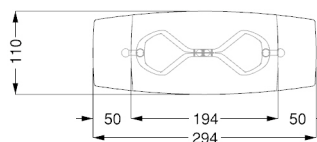

Rettangolare / *Rectangular* / *Rechteckig* / *Rectangulaire*

194 (294) x 100 x 78 h

214 (314) x 100 x 78 h

2,00 298  
2,00 303

Sagomato a botte / *Barrel shape* / *Fassformig* / *Profilé à tonneau*

194 (294) x 110 x 78 h

214 (314) x 110 x 78 h

2,00 298  
2,20 303

## MISURE STANDARD/STANDARD SIZES/STANDARDGROESSEN/MESURES STANDARD

Rettangolare / Rectangular / Rechteckig / Rectangulaire

250 x 120 x 78 h

300 x 120 x 78 h

2,21 268

2,32 293

Square-round

250 x 120 x 78 h