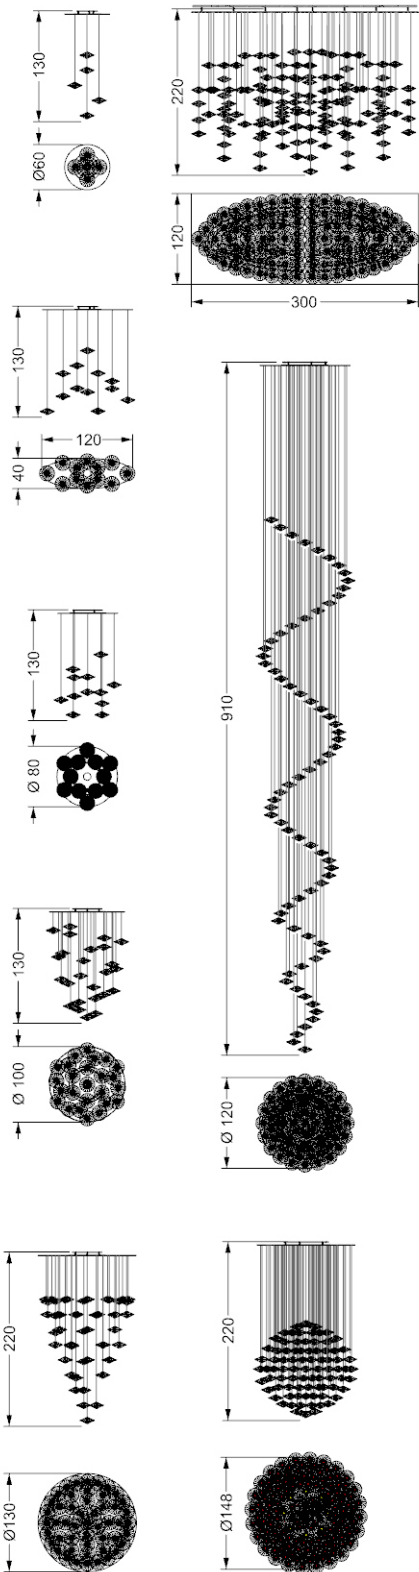

SIRIUS LAMPADARIO

DISEGNO REFLEX

mc kg

Lampadario con supporto in vetro verniciato bianco o nero ed dischi pendenti in vetro borosilicato trasparente con LED interno (1,2W G4 12V 2700K).

Lamp with white or black lacquered glass support and suspended clear borosilicate glass disks with LED inside (1,2W G4 12V 2700K).

Leuchter mit oberer Platte aus lackiertem Glas, weiss oder schwarz und transparenten Borosilikatglas Scheiben mit LED (1,2W G4 12V 2700K).

Lustre avec support en verre laqué blanc ou noir et disques pendentes en verre borosilicate transparent avec LED à l'intérieur (1,2W G4 12V 2700K).

MISURE STANDARD/STANDARD SIZES/STANDARDGRÖSSEN/MESURES STANDARDS

5 dischi / disks / Scheiben / disques
 ø 60 x 130 h

0,15 10

12 dischi / disks / Scheiben / disques
 ø 80 x 130 h

0,40 15

120 x 40 x 130 h Ellittico / Oval / Elliptisch / Elliptique

0,40 15

25 dischi / disks / Scheiben / disques
 ø 100 x 130 h

0,40 20

50 dischi / disks / Scheiben / disques
 ø 130 x 220 h

1,06 60

100 dischi / disks / Scheiben / disques
 ø 148 x 220 h

1,40 103

MISURE SPECIALI/SPECIAL SIZES/SONDERGRÖSSEN/MESURES SPECIALES