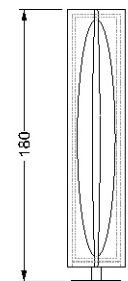

# TERRA PIANTANA

DISEGNO REFLEX

Piantana in vetro extrachiaro curvato sp. 5 mm con lavorazione a foglia oro, girevole su base vetro acidato verniciato creta e con struttura in metallo finitura ottone (104M). Lama verticale in ottone brunito con LED STRIP (30W 12V 2700-3000K)

*Stehlampe aus extraklarem gebogenem Glas 5 mm st. mit Goldblatt Bearbeitung. Drehbar auf Sockel aus geätzt lackiertem Glas Farbe creta. Metallstruktur Ausführung Messing (104M) und senkrechte Detail aus Messing brüniert mit LED STRIP (30W 12V 2700-3000K)*

*Lampe en verre extra clair courbé ép.5 mm en feuille or tournante sur base en verre acidé laqué couleur creta. Structure en métal finition laiton (104M). Détail vertical en laiton bruni avec LED STRIP (30W 12V 2700-3000K)*

MISURE STANDARD/STANDARD SIZE/STANDARDGRÖSSEN/MESURES STANDARDS

38 x 13,4 x 180 h

mc

kg

0,36

29