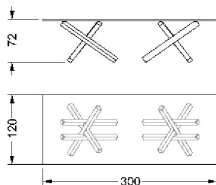

TRANSEO 72 CRAQUELÉ

DISEGNO TULCZINSKY

mc kg

Tavolo con base in vetro extrachiaro craquelé con particolari in metallo cromato.

Dining table with base in extra clear crakled glass with details in shiny chromed metal.

Esstisch mit Untergestell aus extraklarem craquelé Glas mit verchromten Metallteilen. Glasplatte 15 mm, Kanten poliert.

Table avec base en verre extra clair craquelé avec détails en métal chromé. Plateau en verre ép. 15 mm bords polis.

MISURE STANDARD/STANDARD SIZE/STANDARDGRÖSSEN/MESURES STANDARDS

1 base a 4 gambe / 1 base with 4 legs / 1 Untergestell mit 4 Beinen / 1 base à 4 pieds

Piano in vetro sp. 15 mm, filo lucido / Glass top 15 mm thick, polished edges / Glasplatte 15 mm st., Kanten poliert / Plateau verre ép. 15 mm, bords polis

Rettangolare / Rectangular / Rechteckig / Rectangulaire
200 x 120 x 72 h

1,65 221

MISURE STANDARD/STANDARD SIZE/STANDARDGRÖSSEN/MESURES STANDARDS

2 basi a 4 gambe / 2 bases with 4 legs / 2 Untergestelle mit 4 Beinen / 2 bases à 4 pieds

Piano in vetro sp. 15 mm, filo lucido / Glass top 15 mm thick, polished edges / Glasplatte 15 mm st., Kanten poliert / Plateau verre ép. 15 mm, bords polis

Rettangolare / Rectangular / Rechteckig / Rectangulaire
300 x 120 x 72 h

3,15 387

MISURE STANDARD/STANDARD SIZE/STANDARDGRÖSSEN/MESURES STANDARD

1 base a 3 gambe / 1 base with 3 legs / 1 Untergestell mit 3 Beinen / 1 base à 3 pieds

Piano in vetro sp. 15 mm, bisello 45° / Glass top 15 mm thick, 45° bevel / Glasplatte 15 mm st. mit 45° Facette / Plateau verre ép. 15 mm, biseau 45°

Tondo / Round / Rund / Rond
Ø 150 x 72 h
Ø 160 x 72 h

1,62 180

1,65 191