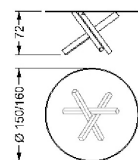

TRANSEO 72 CRAQUELÉ

DISEGNO TULCZINSKY

mc kg

Tavolo con base in vetro extrachiaro craquelé con particolari in metallo cromato.

Dining table with base in extra clear crakled glass with details in shiny chromed metal.

Esstisch mit Untergestell aus extraklarem craquelé Glas mit verchromten Metallteilen. Glasplatte 15 mm, Kanten poliert.

Table avec base en verre extra clair craquelé avec détails en métal chromé. Plateau en verre ép. 15 mm bords polis.

MISURE STANDARD/STANDARD SIZE/STANDARDGRÖSSEN/MESURES STANDARDS

1 base a 4 gambe / 1 base with 4 legs / 1 Untergestell mit 4 Beinen / 1 base à 4 pieds

Piano in vetro sp. 15 mm, filo lucido / Glass top 15 mm thick, polished edges / Glasplatte 15 mm st., Kanten poliert / Plateau verre ép. 15 mm, bords polis

Rettangolare / Rectangular / Rechteckig / Rectangulaire
200 x 120 x 72 h

1,65 221

MISURE STANDARD/STANDARD SIZE/STANDARDGRÖSSEN/MESURES STANDARDS

2 basi a 4 gambe / 2 bases with 4 legs / 2 Untergestelle mit 4 Beinen / 2 bases à 4 pieds

Piano in vetro sp. 15 mm, filo lucido / Glass top 15 mm thick, polished edges / Glasplatte 15 mm st., Kanten poliert / Plateau verre ép. 15 mm, bords polis

Rettangolare / Rectangular / Rechteckig / Rectangulaire
300 x 120 x 72 h

3,15 387

MISURE STANDARD/STANDARD SIZE/STANDARDGRÖSSEN/MESURES STANDARD

1 base a 3 gambe / 1 base with 3 legs / 1 Untergestell mit 3 Beinen / 1 base à 3 pieds

Piano in vetro sp. 15 mm, bisello 45° / Glass top 15 mm thick, 45° bevel / Glasplatte 15 mm st. mit 45° Facette / Plateau verre ép. 15 mm, biseau 45°

Tondo / Round / Rund / Rond
Ø 150 x 72 h
Ø 160 x 72 h

1,62 180

1,65 191