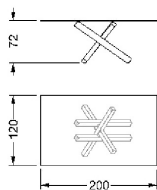

TRANSEO 72 CRAQUELÉ

DISEGNO TULCZINSKY

mc kg

Tavolo con base in vetro extrachiaro craquelé con particolari in metallo cromato.

Dining table with base in extra clear crakled glass with details in shiny chromed metal.

Esstisch mit Untergestell aus extraklarem craquelé Glas mit verchromten Metallteilen. Glasplatte 15 mm, Kanten poliert.

Table avec base en verre extra clair craquelé avec détails en métal chromé. Plateau en verre ép. 15 mm bords polis.

MISURE STANDARD/STANDARD SIZE/STANDARDGRÖSSEN/MESURES STANDARDS

1 base a 4 gambe / 1 base with 4 legs / 1 Untergestell mit 4 Beinen / 1 base à 4 pieds

Piano in vetro sp. 15 mm, filo lucido / Glass top 15 mm thick, polished edges / Glasplatte 15 mm st., Kanten poliert / Plateau verre ép. 15 mm, bords polis

Rettangolare / Rectangular / Rechteckig / Rectangulaire
200 x 120 x 72 h

1,65 221

MISURE STANDARD/STANDARD SIZE/STANDARDGRÖSSEN/MESURES STANDARDS

2 basi a 4 gambe / 2 bases with 4 legs / 2 Untergestelle mit 4 Beinen / 2 bases à 4 pieds

Piano in vetro sp. 15 mm, filo lucido / Glass top 15 mm thick, polished edges / Glasplatte 15 mm st., Kanten poliert / Plateau verre ép. 15 mm, bords polis

Rettangolare / Rectangular / Rechteckig / Rectangulaire
300 x 120 x 72 h

3,15 387

MISURE STANDARD/STANDARD SIZE/STANDARDGRÖSSEN/MESURES STANDARD

1 base a 3 gambe / 1 base with 3 legs / 1 Untergestell mit 3 Beinen / 1 base à 3 pieds

Piano in vetro sp. 15 mm, bisello 45° / Glass top 15 mm thick, 45° bevel / Glasplatte 15 mm st. mit 45° Facette / Plateau verre ép. 15 mm, biseau 45°

Tondo / Round / Rund / Rond
Ø 150 x 72 h
Ø 160 x 72 h

1,62 180

1,65 191