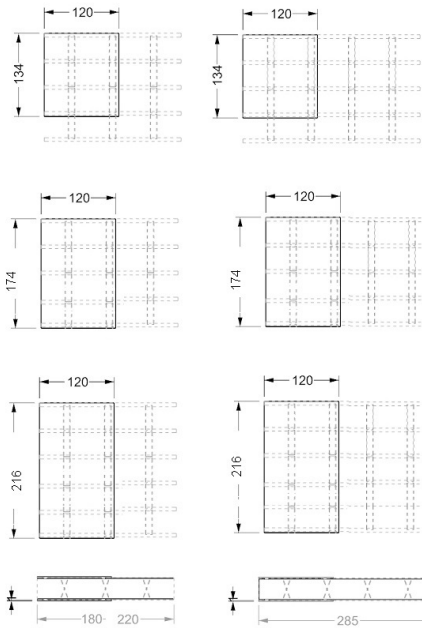

TANGO LIBRERIA ANTA

DISEGNO REFLEX

mc kg

Anta scorrevole in vetro sp. 6 mm. Può essere applicata ad entrambi i lati di Tango libreria
Sliding door in 6mm thick glass. Can be put on both sides of Tango Libreria
Schiebetür aus Glas 6mm st. Kann auf beiden Seiten der Tango Libreria montiert sein.
Porte coulissante en verre ép. 6 mm. Peut être placé des deux côtés de Tango Libreria.

MISURE STANDARD/STANDARD SIZE/STANDARDGRÖSSEN/MESURES STANDARDS

Anta in vetro verniciato o acidato verniciato, colori di serie / *Door in lacquered or etched lacquered glass, standard colours. / Tür aus lackiertem oder geätzt lackiertem Glas, Standardfarben. / Porte en verre laqué ou acidé laqué, couleurs standard.*

120 x 1 x 134 h
120 x 1 x 174 h
120 x 1 x 216 h

0,20
0,25
0,30

MISURE STANDARD/STANDARD SIZE/STANDARDGRÖSSEN/MESURES STANDARDS

Anta in vetro Marmo / *Door in Marble glass / Tür aus Marmor Glas / Porte en verre Marbre*

120 x 1 x 134 h
120 x 1 x 174 h
120 x 1 x 216 h

0,20
0,25
0,30

MISURE STANDARD/STANDARD SIZE/STANDARDGRÖSSEN/MESURES STANDARDS

Anta in vetro Mesh / *Door in Mesh glass / Tür aus Mesh Glas / Porte en verre Mesh*

120 x 1 x 134 h
120 x 1 x 174 h
120 x 1 x 216 h

0,20
0,25
0,30

TANGO LIBRERIA ANTA TV

DISEGNO REFLEX

mc kg