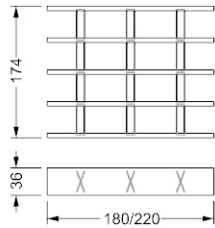

TANGO LIBRERIA

5 RIPIANI

DISEGNO REFLEX

mc kg

Libreria a 5 ripiani in legno laccato opaco*

Bookcase with 5 shelves in matt lacquered* finish

Regal mit 5 Holzflächen matt lackiert*

Bibliothèque à 5 étagères en bois laqué mat*

MISURE STANDARD/STANDARD SIZE/STANDARDGRÖSSEN/MESURES STANDARDS

140 x 36 x 174 h
180 x 36 x 174 h
220 x 36 x 174 h
285 x 36 x 174 h

0,50 140
0,57 165
0,67 215
0,90 260

FINITURE OPZIONALI/OPTIONAL FINISH/SONDER-AUSFÜHRUNGEN/FINITIONS EN OPTION

- Ripiani in Noce Canaletto
  Shelves in Canaletto Walnut / Flächen aus Canaletto Nussbaum / Etagères en Noyer Canaletto
- Ripiani finitura laccato lucido*
  Shelves in shiny lacquered* finish / Flächen glänzend lackiert* / Etagères laqué brillant*
- Ripiani in Ebano opaco
  Shelves in matt Ebony / Flächen aus Ebenholz, matt lackiert / Etagères en Ebène mat
- Ripiani in Ebano lucido
  Shelves in shiny Ebony / Flächen aus Ebenholz, glänzend lackiert / Etagères en Ebène brillant

MOBILI & ENTERTAINMENT
CABINETS & ENTERTAINMENT
MOBEL & ENTERTAINMENT
MEUBLES & ENTERTAINMENT