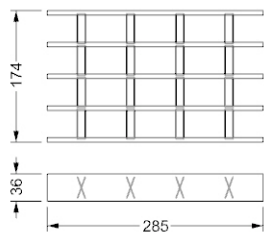

TANGO LIBRERIA

5 RIPIANI

DISEGNO REFLEX

mc kg

Libreria a 5 ripiani in legno laccato opaco*

Bookcase with 5 shelves in matt lacquered* finish

Regal mit 5 Holzflächen matt lackiert*

Bibliothèque à 5 étagères en bois laqué mat*

MISURE STANDARD/STANDARD SIZE/STANDARDGRÖSSEN/MESURES STANDARDS

140 x 36 x 174 h
180 x 36 x 174 h
220 x 36 x 174 h
285 x 36 x 174 h

0,50 140
0,57 165
0,67 215
0,90 260

FINITURE OPZIONALI/OPTIONAL FINISH/SONDER-AUSFÜHRUNGEN/FINITIONS EN OPTION

- Ripiani in Noce Canaletto
  Shelves in Canaletto Walnut / Flächen aus Canaletto Nussbaum / Etagères en Noyer Canaletto
- Ripiani finitura laccato lucido*
  Shelves in shiny lacquered* finish / Flächen glänzend lackiert* / Etagères laqué brillant*
- Ripiani in Ebano opaco
  Shelves in matt Ebony / Flächen aus Ebenholz, matt lackiert / Etagères en Ebène mat
- Ripiani in Ebano lucido
  Shelves in shiny Ebony / Flächen aus Ebenholz, glänzend lackiert / Etagères en Ebène brillant

MOBILI & ENTERTAINMENT
CABINETS & ENTERTAINMENT
MOBEL & ENTERTAINMENT
MEUBLES & ENTERTAINMENT