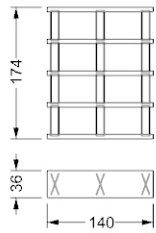

TANGO LIBRERIA

5 RIPIANI

DISEGNO REFLEX

mc kg

Libreria a 5 ripiani in legno laccato opaco*

Bookcase with 5 shelves in matt lacquered* finish

Regal mit 5 Holzflächen matt lackiert*

Bibliothèque à 5 étagères en bois laqué mat*

MISURE STANDARD/STANDARD SIZE/STANDARDGRÖSSEN/MESURES STANDARDS

140 x 36 x 174 h
180 x 36 x 174 h
220 x 36 x 174 h
285 x 36 x 174 h

0,50 140
0,57 165
0,67 215
0,90 260

FINITURE OPZIONALI/OPTIONAL FINISH/SONDER-AUSFÜHRUNGEN/FINITIONS EN OPTION

- Ripiani in Noce Canaletto
  Shelves in Canaletto Walnut / Flächen aus Canaletto Nussbaum / Etagères en Noyer Canaletto
- Ripiani finitura laccato lucido*
  Shelves in shiny lacquered* finish / Flächen glänzend lackiert* / Etagères laqué brillant*
- Ripiani in Ebano opaco
  Shelves in matt Ebony / Flächen aus Ebenholz, matt lackiert / Etagères en Ebène mat
- Ripiani in Ebano lucido
  Shelves in shiny Ebony / Flächen aus Ebenholz, glänzend lackiert / Etagères en Ebène brillant

MOBILI & ENTERTAINMENT
CABINETS & ENTERTAINMENT
MOBEL & ENTERTAINMENT
MEUBLES & ENTERTAINMENT