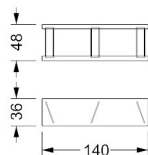

FINITURE OPZIONALI/OPTIONAL FINISH/SONDER-AUSFÜHRUNGEN/FINITIONS EN OPTION

- Ripiani in Noce Canaletto
  Shelves in Canaletto Walnut / Flächen aus Canaletto Nussbaum / Etagères en Noyer Canaletto. +
- Ripiani finitura laccato lucido*
  Shelves in shiny lacquered* finish / Flächen glänzend lackiert* / Etagères laqué brillant* +
- Ripiani in Ebano opaco
  Shelves in matt Ebony / Flächen aus Ebenholz, matt lackiert / Etagères en Ebène mat +
- Ripiani in Ebano lucido
  Shelves in shiny Ebony / Flächen aus Ebenholz, glänzend lackiert / Etagères en Ebène brillant +

MISURE STANDARD/STANDARD SIZE/STANDARDGRÖSSEN/MESURES STANDARDS

MODULO AGGIUNTIVO / ADDITIONAL ELEMENT / ZUSATZLICHES ELEMENT / MODULE SUPPLEMENTAIRE
(spazio utile 36 h / useful space 36 h / Nutzraum 36 h / espace utile 36 h)
140 x 36 x 42 h
180 x 36 x 42 h
220 x 36 x 42 h
285 x 36 x 42 h

0,10 30
0,12 35
0,14 49
0,17 54

FINITURE OPZIONALI/OPTIONAL FINISH/SONDER-AUSFÜHRUNGEN/FINITIONS EN OPTION

- Ripiano in Noce Canaletto
  Shelf in Canaletto Walnut / Flächen aus Canaletto Nussbaum / Etagère en Noyer Canaletto +
- Ripiano finitura laccato lucido*
  Shelf in shiny lacquered* finish / Flächen glänzend lackiert* / Etagère en laqué brillant* +
- Ripiano in Ebano opaco
  Shelf in matt Ebony / Flächen aus Ebenholz matt lackiert / Etagère en Ebène mat +
- Ripiano in Ebano lucido
  Shelf in shiny Ebony / Flächen aus Ebenholz glänzend lackiert / Etagère en Ebène brillant +