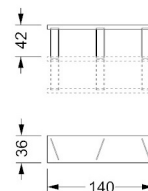

FINITURE OPZIONALI/OPTIONAL FINISH/SONDER-AUSFÜHRUNGEN/FINITIONS EN OPTION

- Ripiani in Noce Canaletto
  Shelves in Canaletto Walnut / Flächen aus Canaletto Nussbaum / Etagères en Noyer Canaletto. +
- Ripiani finitura laccato lucido*
  Shelves in shiny lacquered* finish / Flächen glänzend lackiert* / Etagères laqué brillant* +
- Ripiani in Ebano opaco
  Shelves in matt Ebony / Flächen aus Ebenholz, matt lackiert / Etagères en Ebène mat +
- Ripiani in Ebano lucido
  Shelves in shiny Ebony / Flächen aus Ebenholz, glänzend lackiert / Etagères en Ebène brillant +

MISURE STANDARD/STANDARD SIZE/STANDARDGRÖSSEN/MESURES STANDARDS

MODULO AGGIUNTIVO / ADDITIONAL ELEMENT / ZUSATZLICHES ELEMENT / MODULE SUPPLEMENTAIRE
(spazio utile 36 h / useful space 36 h / Nutzraum 36 h / espace utile 36 h)
140 x 36 x 42 h
180 x 36 x 42 h
220 x 36 x 42 h
285 x 36 x 42 h

0,10 30
0,12 35
0,14 49
0,17 54

FINITURE OPZIONALI/OPTIONAL FINISH/SONDER-AUSFÜHRUNGEN/FINITIONS EN OPTION

- Ripiano in Noce Canaletto
  Shelf in Canaletto Walnut / Flächen aus Canaletto Nussbaum / Etagère en Noyer Canaletto +
- Ripiano finitura laccato lucido*
  Shelf in shiny lacquered* finish / Flächen glänzend lackiert* / Etagère en laqué brillant* +
- Ripiano in Ebano opaco
  Shelf in matt Ebony / Flächen aus Ebenholz matt lackiert / Etagère en Ebène mat +
- Ripiano in Ebano lucido
  Shelf in shiny Ebony / Flächen aus Ebenholz glänzend lackiert / Etagère en Ebène brillant +