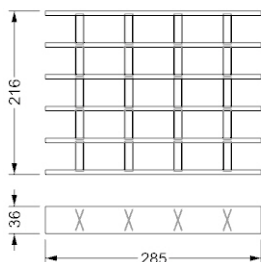

TANGO LIBRERIA

6 RIPIANI

DISEGNO REFLEX

mc kg

Libreria a 6 ripiani in legno laccato opaco*

Bookcase with 6 shelves in matt lacquered* finish.

Regal mit 6 Holzflächen matt lackiert*

Bibliothèque à 6 étagères en bois laqué mat*

MISURE STANDARD/STANDARD SIZE/STANDARDGRÖSSEN/MESURES STANDARDS

140 x 36 x 216 h
180 x 36 x 216 h
220 x 36 x 216 h
285 x 36 x 216 h

0,60 170
0,70 200
0,80 264
1,10 305

FINITURE OPZIONALI/OPTIONAL FINISH/SONDER-AUSFÜHRUNGEN/FINITIONS EN OPTION

- Ripiani in Noce Canaletto.
  Shelves in Canaletto Walnut / Flächen aus Canaletto Nussbaum / Etagères en Noyer Canaletto
- Ripiani finitura laccato lucido*
  Shelves in shiny lacquered* finish / Flächen glänzend lackiert* / Etagères laqué brillant*
- Ripiani in Ebano opaco
  Shelves in matt Ebony / Flächen aus Ebenholz, matt lackiert / Etagères en Ebène mat
- Ripiani in Ebano lucido
  Shelves in shiny Ebony / Flächen aus Ebenholz, glänzend lackiert / Etagères en Ebène brillant