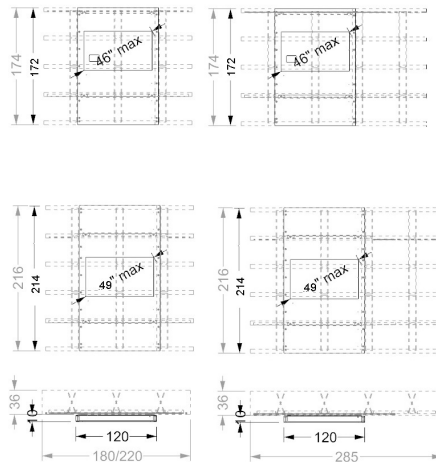

Anta scorrevole porta TV LED fino a 49" in vetro Supersilver con struttura in legno laccato opaco henné.

Sliding door/TV container for LED TV till 49" in Supersilver glass. Wooden frame matt lacquered henné colour.

Schiebetür/TV Träger für LED-TV bis 49" aus Supersilver Glas. Holzstruktur matt lackiert Farbe henné.

Porte coulissante/porte TV pour TV LED jusqu'à 49" en verre Supersilver. Structure en bois laqué mat couleur henné.

MISURE STANDARD/MISURE STANDARD/STANDARDGRÖSSEN/MESURES STANDARDS

120 x 10 x 172 h
120 x 10 x 214 h

0,37
0,45

**All'ordine specificare: marca, modello e pollici di TV LED (sp. max cm 7) / **In the order to specify: brand, model and inches of LED TV (max thickness cm 7) / **Bei der Bestellung folgenden Angabe sind genau anzugeben: Zeichen, Model und Zoll von TV LED (max. St. 7 cm) / **A la commande, à spécifier: marque, modèle et pouces du téléviseur LED (ép.max cm 7)