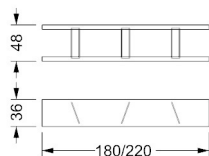

FINITURE OPZIONALI/OPTIONAL FINISH/SONDER-AUSFÜHRUNGEN/FINITIONS EN OPTION

- Ripiani in Noce Canaletto
  Shelves in Canaletto Walnut / Flächen aus Canaletto Nussbaum / Etagères en Noyer Canaletto. +
- Ripiani finitura laccato lucido*
  Shelves in shiny lacquered* finish / Flächen glänzend lackiert* / Etagères laqué brillant* +
- Ripiani in Ebano opaco
  Shelves in matt Ebony / Flächen aus Ebenholz, matt lackiert / Etagères en Ebène mat +
- Ripiani in Ebano lucido
  Shelves in shiny Ebony / Flächen aus Ebenholz, glänzend lackiert / Etagères en Ebène brillant +

MISURE STANDARD/STANDARD SIZE/STANDARDGRÖSSEN/MESURES STANDARDS

MODULO AGGIUNTIVO / ADDITIONAL ELEMENT / ZUSATZLICHES ELEMENT / MODULE SUPPLEMENTAIRE
(spazio utile 36 h / useful space 36 h / Nutzraum 36 h / espace utile 36 h)
140 x 36 x 42 h
180 x 36 x 42 h
220 x 36 x 42 h
285 x 36 x 42 h

0,10 30
0,12 35
0,14 49
0,17 54

FINITURE OPZIONALI/OPTIONAL FINISH/SONDER-AUSFÜHRUNGEN/FINITIONS EN OPTION

- Ripiano in Noce Canaletto
  Shelf in Canaletto Walnut / Flächen aus Canaletto Nussbaum / Etagère en Noyer Canaletto +
- Ripiano finitura laccato lucido*
  Shelf in shiny lacquered* finish / Flächen glänzend lackiert* / Etagère en laqué brillant* +
- Ripiano in Ebano opaco
  Shelf in matt Ebony / Flächen aus Ebenholz matt lackiert / Etagère en Ebène mat +
- Ripiano in Ebano lucido
  Shelf in shiny Ebony / Flächen aus Ebenholz glänzend lackiert / Etagère en Ebène brillant +