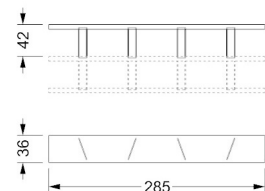

FINITURE OPZIONALI/OPTIONAL FINISH/SONDER-AUSFÜHRUNGEN/FINITIONS EN OPTION

- Ripiani in Noce Canaletto
  Shelves in Canaletto Walnut / Flächen aus Canaletto Nussbaum / Etagères en Noyer Canaletto. +
- Ripiani finitura laccato lucido*
  Shelves in shiny lacquered* finish / Flächen glänzend lackiert* / Etagères laqué brillant* +
- Ripiani in Ebano opaco
  Shelves in matt Ebony / Flächen aus Ebenholz, matt lackiert / Etagères en Ebène mat +
- Ripiani in Ebano lucido
  Shelves in shiny Ebony / Flächen aus Ebenholz, glänzend lackiert / Etagères en Ebène brillant +

MISURE STANDARD/STANDARD SIZE/STANDARDGRÖSSEN/MESURES STANDARDS

MODULO AGGIUNTIVO / ADDITIONAL ELEMENT / ZUSATZLICHES ELEMENT / MODULE SUPPLEMENTAIRE
(spazio utile 36 h / useful space 36 h / Nutzraum 36 h / espace utile 36 h)
140 x 36 x 42 h
180 x 36 x 42 h
220 x 36 x 42 h
285 x 36 x 42 h

0,10 30
0,12 35
0,14 49
0,17 54

FINITURE OPZIONALI/OPTIONAL FINISH/SONDER-AUSFÜHRUNGEN/FINITIONS EN OPTION

- Ripiano in Noce Canaletto
  Shelf in Canaletto Walnut / Flächen aus Canaletto Nussbaum / Etagère en Noyer Canaletto +
- Ripiano finitura laccato lucido*
  Shelf in shiny lacquered* finish / Flächen glänzend lackiert* / Etagère en laqué brillant* +
- Ripiano in Ebano opaco
  Shelf in matt Ebony / Flächen aus Ebenholz matt lackiert / Etagère en Ebène mat +
- Ripiano in Ebano lucido
  Shelf in shiny Ebony / Flächen aus Ebenholz glänzend lackiert / Etagère en Ebène brillant +