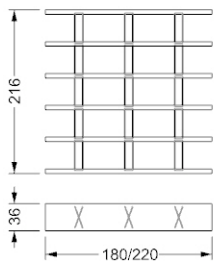

TANGO LIBRERIA

6 RIPIANI

DISEGNO REFLEX

mc kg

Libreria a 6 ripiani in legno laccato opaco*

Bookcase with 6 shelves in matt lacquered* finish.

Regal mit 6 Holzflächen matt lackiert*

Bibliothèque à 6 étagères en bois laqué mat*

MISURE STANDARD/STANDARD SIZE/STANDARDGRÖSSEN/MESURES STANDARDS

140 x 36 x 216 h
180 x 36 x 216 h
220 x 36 x 216 h
285 x 36 x 216 h

0,60 170
0,70 200
0,80 264
1,10 305

FINITURE OPZIONALI/OPTIONAL FINISH/SONDER-AUSFÜHRUNGEN/FINITIONS EN OPTION

- Ripiani in Noce Canaletto.
  Shelves in Canaletto Walnut / Flächen aus Canaletto Nussbaum / Etagères en Noyer Canaletto
- Ripiani finitura laccato lucido*
  Shelves in shiny lacquered* finish / Flächen glänzend lackiert* / Etagères laqué brillant*
- Ripiani in Ebano opaco
  Shelves in matt Ebony / Flächen aus Ebenholz, matt lackiert / Etagères en Ebène mat
- Ripiani in Ebano lucido
  Shelves in shiny Ebony / Flächen aus Ebenholz, glänzend lackiert / Etagères en Ebène brillant