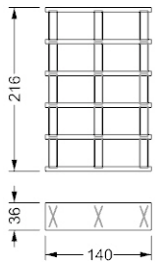

TANGO LIBRERIA

6 RIPIANI

DISEGNO REFLEX

mc kg

Libreria a 6 ripiani in legno laccato opaco*

Bookcase with 6 shelves in matt lacquered* finish.

Regal mit 6 Holzflächen matt lackiert*

Bibliothèque à 6 étagères en bois laqué mat*

MISURE STANDARD/STANDARD SIZE/STANDARDGRÖSSEN/MESURES STANDARDS

140 x 36 x 216 h
180 x 36 x 216 h
220 x 36 x 216 h
285 x 36 x 216 h

0,60 170
0,70 200
0,80 264
1,10 305

FINITURE OPZIONALI/OPTIONAL FINISH/SONDER-AUSFÜHRUNGEN/FINITIONS EN OPTION

- Ripiani in Noce Canaletto.
  Shelves in Canaletto Walnut / Flächen aus Canaletto Nussbaum / Etagères en Noyer Canaletto
- Ripiani finitura laccato lucido*
  Shelves in shiny lacquered* finish / Flächen glänzend lackiert* / Etagères laqué brillant*
- Ripiani in Ebano opaco
  Shelves in matt Ebony / Flächen aus Ebenholz, matt lackiert / Etagères en Ebène mat
- Ripiani in Ebano lucido
  Shelves in shiny Ebony / Flächen aus Ebenholz, glänzend lackiert / Etagères en Ebène brillant