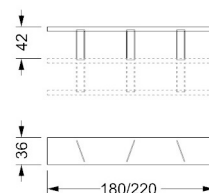

FINITURE OPZIONALI/OPTIONAL FINISH/SONDER-AUSFÜHRUNGEN/FINITIONS EN OPTION

- Ripiani in Noce Canaletto
  Shelves in Canaletto Walnut / Flächen aus Canaletto Nussbaum / Etagères en Noyer Canaletto. +
- Ripiani finitura laccato lucido*
  Shelves in shiny lacquered* finish / Flächen glänzend lackiert* / Etagères laqué brillant* +
- Ripiani in Ebano opaco
  Shelves in matt Ebony / Flächen aus Ebenholz, matt lackiert / Etagères en Ebène mat +
- Ripiani in Ebano lucido
  Shelves in shiny Ebony / Flächen aus Ebenholz, glänzend lackiert / Etagères en Ebène brillant +

MISURE STANDARD/STANDARD SIZE/STANDARDGRÖSSEN/MESURES STANDARDS

MODULO AGGIUNTIVO / ADDITIONAL ELEMENT / ZUSATZLICHES ELEMENT / MODULE SUPPLEMENTAIRE
(spazio utile 36 h / useful space 36 h / Nutzraum 36 h / espace utile 36 h)
140 x 36 x 42 h
180 x 36 x 42 h
220 x 36 x 42 h
285 x 36 x 42 h

0,10 30
0,12 35
0,14 49
0,17 54

FINITURE OPZIONALI/OPTIONAL FINISH/SONDER-AUSFÜHRUNGEN/FINITIONS EN OPTION

- Ripiano in Noce Canaletto
  Shelf in Canaletto Walnut / Flächen aus Canaletto Nussbaum / Etagère en Noyer Canaletto +
- Ripiano finitura laccato lucido*
  Shelf in shiny lacquered* finish / Flächen glänzend lackiert* / Etagère en laqué brillant* +
- Ripiano in Ebano opaco
  Shelf in matt Ebony / Flächen aus Ebenholz matt lackiert / Etagère en Ebène mat +
- Ripiano in Ebano lucido
  Shelf in shiny Ebony / Flächen aus Ebenholz glänzend lackiert / Etagère en Ebène brillant +