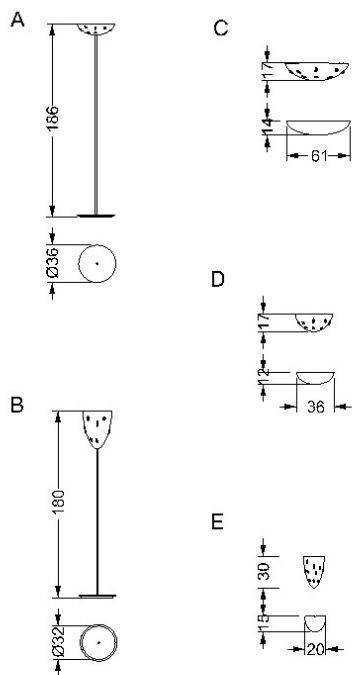

# UCCELLO DI FUOCO COLLEZIONE

DISEGNO TULCZINSKY

Collezione di lampade con coppa in fusione di alluminio con finitura a specchio oppure a foglia oro. Insetti in vetro di Murano colorato. Impianto luce LED (20W PLATE 110-240V 2700/3000K)

## MISURE STANDARD/STANDARD SIZE/STANDARDGRÖSSEN/MESURES STANDARDS

A) Piantana / Floor lamp / Stehlampe / Lampadaire  
Ø 36 x 186 h

B) Piantana / Floor lamp / Stehlampe / Lampadaire  
Ø 32 x 180 h

C) Applique / Wall lamp / Wandleuchten / Applique  
61 x 14 x 17 h

D) Applique / Wall lamp / Wandleuchten / Applique  
36 x 12 x 17 h

E) Applique / Wall lamp / Wandleuchten / Applique  
20 x 15 x 30 h

mc kg

0,46 21

0,16 21

0,12 7

0,05 5

0,05 4