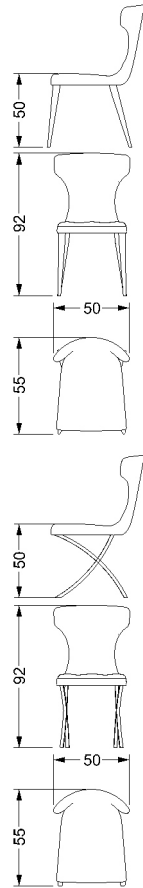

VENEZIA SEDIA

DISEGNO REFLEX

Sedia con struttura in poliuretano. Gambe in legno laccato nero beluga lucido.
 Chair with foamed structure. Wooden legs in nero beluga shiny lacquered finish.
 Stuhl mit Struktur aus Polyurethan. Holzfüsse nero beluga glänzend lackiert.
 Chaise avec structure en polyurethane. Pieds en bois laqué nero beluga brillant.

MISURE STANDARD/STANDARD SIZE/STANDARDGRÖSSEN/MESURES STANDARDS

50 x 55 x 92 h

Rivestimento / Upholstery / Bezug / Revêtement

Tessuto / Fabric / Stoff / Tissu AMSTERDAM (Extra)

Velluto / Velvet / Samt / Velours

Pelle / Leather / Leder / Cuir

CAT. C - NABUK

COLORATA - DUNE

(minimo 2 sedie / minimum 2 chairs / mindeste 2 Stühle / 2 chaises minimum)

Tessuto cliente** / C.O.M.** / Kundestoff** / Tissu client**

FINITURE OPZIONALI/OPTIONAL FINISHES/SONDER-AUSFÜHRUNGEN/FINITIONS OPTIONNELLES