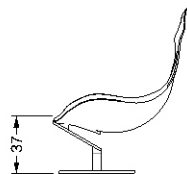

ZENITH POLTRONA HIGH

DISEGNO MARCO COCCO

mc kg

Poltrona con rivestimento in pelle o tessuto. Basamento girevole in finitura satinata ottone (104M), ottone dark (105M), titanium (101M), titanium dark (102M).

Chair covered in leather or in fabric. Swivel round metal base in satin finish brass (104M), dark brass (105M), titanium (101M) or titanium dark (102M) finish.

Sessel mit Bezug aus Leder oder Stoff. Drehbarer Metallsockel Ausführung satiniert: Messing (104M), dark Messing (105M), Titanium (101M), Titanium dark (102M).

Fauteil avec revêtement en cuir ou en tissu. Socle tournant en métal satiné: laiton (104M), laiton dark (105M), titanium (101M), titanium dark (102M).

MISURE STANDARD/STANDARD SIZE/STANDARDGRÖSSEN/MESURES STANDARDS

77 x 77 x (37) 106 h

Rivestimento / Upholstery / Bezug / Revêtement

Tessuto / Fabric / Stoff / Tissu
SUPER - EXTRA - LUXURY

Pelle / Leather / Leder / Cuir
CAT. C - NABUK
COLORATA - DUNE

1,30

ZENITH POLTRONA LOW

DISEGNO MARCO COCCO

mc kg