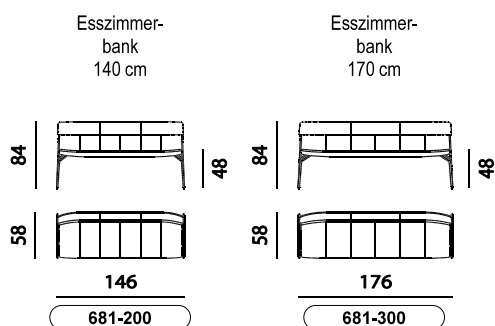

EURO DACH: 01-05-2019

ABMESSUNGEN Alle Breitenmaße sind nach oben aufgerundet. Die übrigen Maße sind Zirkelmaße.

TECHNISCHE DATEN

Gestell	Buchelaminat.
Füllung	HR-Schaum 40kg/m ³ , Abdeckung Leoskin. Polyäther Schaum 30kg/m ³ , Abdeckung Leoskin.
Untergestell	Stahl, verchromt.
Fußkappen	Option: Satin Chrome, alle Leolux Epoxy- oder Lackfarben oder RAL & Sikkens.
Zierstich	Kunststoff schwarz, Gleiter Kunststoff schwarz mit Filz werden mitgeliefert.
Besonderheiten	Flachnaht und Sattelstich.
Design	Passender Eßzimmerstuhl, siehe Ditte (680). Cuno Frommherz, 2017.