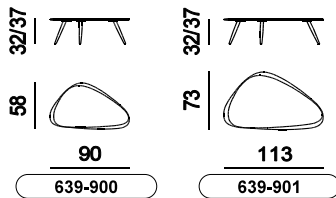

ABMESSUNGEN Alle Breitenmaße sind nach oben aufgerundet. Die übrigen Maße sind Zirka-Maße.

Salontisch
90x58 cm

Salontisch
113x73 cm

TECHNISCHE DATEN

Platte	Eiche massiv oder Marmor poliert.
- Eiche	Alle Leolux Eiche Öl- oder Beizfarben.
- Marmor	Bianco Carrara, Grey Rigna oder Marron Emperador.
Füße (Platte Eiche)	Eiche massiv in der Farbe des Plattes.
Füße (Platte Marmor)	Eiche massiv in allen Leolux Eiche Öl- oder Beizfarben.
Befestigung Füße (Platte Marmor)	Die Befestigungsplatte mit Logo ist in M2900 Santos ausgeführt.
Fußkappen	Kunststoff transparent.
Maximale Belastung	25 kg.
Design	Beck Design, 2017.