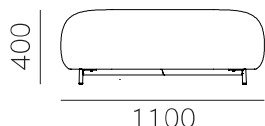

Buddy 214_VER

PEDRALI
THE ITALIAN ESSENCE

DESIGN

Manuela Buseti - Andrea Garuti - Matteo Redaelli

KD
mc 0,29

kg 15,7

Buddy pouf with steel frame in epoxy-polyester powder coating and molded seat in flexible polyurethane fire retardant grade

Pouf Buddy con seduta stampata in poliuretano flessibile ignifugo e telaio in acciaio verniciato con polvere epossipoliestere / Buddy Pouf mit geformtem Sitz aus flexiblem und feuerhemmendem Polyurethan und Stahlrahmen mit Epoxy-polyester pulverbeschichtet / Pouf Buddy avec assise en polyuréthane flexible ignifuge et structure en acier époxy à poudre époxy-polyester / Puf Buddy con asiento de inyección de poliuretano flexible ignífugo y armazón de acero barnizado con polvo epoxi-poliéster

MATERIALS

Materiali
Materialien
Matériaux
Materiales

• SEAT - SEDUTA - SITZ - ASSISE - ASIENTO

• Moulded fire retardant flexible polyurethane (65 kg/m³ density, class 1 IM)

Stampata in poliuretano flessibile ignifugo (densità 65 kg/m³, classe 1 IM) / Schale aus flexiblem Polyurethan, schwerentflammbar (Dichtigkeit 65 kg/m³, Klasse 1 IM) / Injectée en polyuréthane flexible ignifuge (densité 65 kg/m³, classe 1 IM) / Moldeo de poliuretano flexible ignifugo (densidad 65 kg/m³, clase 1 IM)

FABRIC - TESSUTO - STOFF - TISSU - TEJIDO

Cat. A - C - D - E - G - H

• FRAME - TELAIO - GESTELL - STRUCTURE - ARMAZÓN

Steel frame, tubular legs Ø20mm

Struttura in acciaio, gambe in tubo Ø20 mm / Struktur aus Edelstahl, Füße aus Rohr Ø20 mm / Structure en acier, jambes en tube Ø20mm / Estructura de acero, patas en tubo Ø20 mm

FRAME FINISH - FINITURA TELAIO - AUSFÜHRUNG DES GESTELL - FINITIONS STRUCTURE - ACABADO ARMAZÓN Epoxy-polyester powder coating

Verniciato con polvere epossipoliestere / Epoxy-polyester pulverbeschichtet / Époxy à poudre époxy-polyester / Barnizado con polvo epoxi-poliéster

FEET - PIEDINI - GLEITER - PATINS - TACOS

In polyethylene, black

In polietilene, nero / Polyethylen, schwarz / En polyéthylène, noir / De polietileno, negro

REGULATIONS AND CERTIFICATES

Normative e Certificazioni
Bestimmungen und Zertifikat
Normatives et certifications
Normativas y certificados

100% demountable product - 17% recyclable material

Prodotto 100% disassemblabile - 17% materiali riciclabili / Produkt 100% demontierbar - 17% Material recyclingfähig / Produit 100% démontable - 17% recyclable / Producto 100% desmontable - 17% materiales reciclables

Reproduction of this document is strictly prohibited without prior written authorisation from Pedrali SpA. Sizes, weights and finishes may change without previous notice.
È vietata la riproduzione del seguente documento senza previa autorizzazione scritta da parte di Pedrali SpA. Dimensioni, pesi e finiture possono variare senza alcun preavviso.