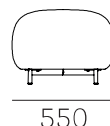

Buddy 214_VER

PEDRALI
THE ITALIAN ESSENCE

DESIGN

Manuela Buseti - Andrea Garuti - Matteo Redaelli

KD
mc 0,29

kg 15,7

Buddy pouf with steel frame in epoxy-polyester powder coating and molded seat in flexible polyurethane fire retardant grade

Pouf Buddy con seduta stampata in poliuretano flessibile ignifugo e telaio in acciaio verniciato con polvere epossipoliestere / Buddy Pouf mit geformtem Sitz aus flexiblem und feuerhemmendem Polyurethan und Stahlrahmen mit Epoxy-polyester pulverbeschichtet / Pouf Buddy avec assise en polyuréthane flexible ignifuge et structure en acier époxy à poudre époxy-polyester / Puf Buddy con asiento de inyección de poliuretano flexible ignífugo y armazón de acero barnizado con polvo epoxi-poliéster

MATERIALS

Materiali
Materialien
Matériaux
Materiales

• SEAT - SEDUTA - SITZ - ASSISE - ASIENTO

• Moulded fire retardant flexible polyurethane (65 kg/m³ density, class 1 IM)

Stampata in poliuretano flessibile ignifugo (densità 65 kg/m³, classe 1 IM) / Schale aus flexiblem Polyurethan, schwerentflammbar (Dichtigkeit 65 kg/m³, Klasse 1 IM) / Injectée en polyuréthane flexible ignifuge (densité 65 kg/m³, classe 1 IM) / Moldeo de poliuretano flexible ignifugo (densidad 65 kg/m³, clase 1 IM)

FABRIC - TESSUTO - STOFF - TISSU - TEJIDO

Cat. A - C - D - E - G - H

• FRAME - TELAIO - GESTELL - STRUCTURE - ARMAZÓN

Steel frame, tubular legs Ø20mm

Struttura in acciaio, gambe in tubo Ø20 mm / Struktur aus Edelstahl, Füße aus Rohr Ø20 mm / Structure en acier, jambes en tube Ø20mm / Estructura de acero, patas en tubo Ø20 mm

FRAME FINISH - FINITURA TELAIO - AUSFÜHRUNG DES GESTELL - FINITIONS STRUCTURE - ACABADO ARMAZÓN Epoxy-polyester powder coating

Verniciato con polvere epossipoliestere / Epoxy-polyester pulverbeschichtet / Époxy à poudre époxy-polyester / Barnizado con polvo epoxi-poliéster

FEET - PIEDINI - GLEITER - PATINS - TACOS

In polyethylene, black

In polietilene, nero / Polyethylen, schwarz / En polyéthylène, noir / De polietileno, negro

REGULATIONS AND CERTIFICATES

Normative e Certificazioni
Bestimmungen und Zertifikat
Normatives et certifications
Normativas y certificados

100% demountable product - 17% recyclable material

Prodotto 100% disassemblabile - 17% materiali riciclabili / Produkt 100% demontierbar - 17% Material recyclingfähig / Produit 100% démontable - 17% recyclable / Producto 100% desmontable - 17% materiales reciclables

Reproduction of this document is strictly prohibited without prior written authorisation from Pedrali SpA. Sizes, weights and finishes may change without previous notice.
È vietata la riproduzione del seguente documento senza previa autorizzazione scritta da parte di Pedrali SpA. Dimensioni, pesi e finiture possono variare senza alcun preavviso.