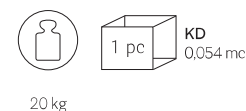

Buddy BDT_59X59X26_NEF_M

PEDRALI
THE ITALIAN ESSENCE

DESIGN

Manuela Busetti - Andrea Garuti - Matteo Redaelli

Buddy coffee table with steel frame and marble top

Tavolino Buddy con telaio in acciaio e ripiano in marmo / Kleintisch Buddy mit Gestell aus Edelstahl und Marmortischplatte / Table basse Buddy avec structure en acier et plateau en marbre / Mesita Buddy con estructura de acero y sobre de mármol