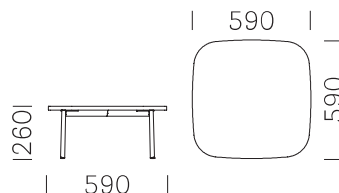

Buddy BDT_59X59X26_NEF_M

PEDRALI
THE ITALIAN ESSENCE

DESIGN

Manuela Busetti - Andrea Garuti - Matteo Redaelli

Buddy coffee table with steel frame and marble top

Tavolino Buddy con telaio in acciaio e ripiano in marmo / Kleintisch Buddy mit Gestell aus Edelstahl und Marmortischplatte / Table basse Buddy avec structure en acier et plateau en marbre / Mesita Buddy con estructura de acero y sobre de mármol

MATERIALS

Materiali
Materialien
Matériaux
Materiales

• FRAME - TELAIO - GESTELL - STRUCTURE - ARMAZÓN

Steel frame, tubular legs Ø20mm

Struttura in acciaio, gambe in tubo Ø20 mm / Struktur aus Edelstahl, Füße aus Rohr Ø20 mm / Structure en acier, jambes en tube Ø20mm / Estructura de acero, patas en tubo Ø20 mm

NEF

• TOP - RIPIANO - TISCHPLATTE - PLATEAU - SOBRE

Marble, 20 mm thickness, flat edge

Marmo, spessore 20 mm, bordo piatto / Marmor, Stärke 20 mm, Flache Kante / Marbre, épaisseur 20 mm, chant plat / Mármol, espesor 20 mm, canto recto