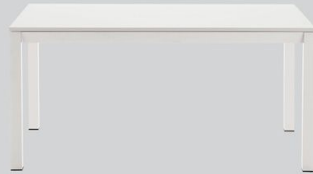

INFINITY

Tavolo Infinity piano materico
nodato chiaro, struttura metallo
bianco gesso 121.
L 160/200-240 P 90 H 75 cm

Sedia Tiffany Gonna cat. c lino
froise 011, 123, 010, 019.
L 46 P 50 H 83/47 cm

Wallpaper WPT 560.

Infinity table with textured light
knotted top, chalk white 121 metal
frame.
L 160/200-240 W 90 H 75 cm

Tiffany Gonna chair in cat. c froise
linen 011, 123, 010, 019 fabric.
W 46 D 50 H 83/47 cm

WPT 560 wallpaper.