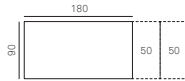

INFINITY

misure / size

rettangolare allungabile e fisso / extending and fixed rectangular

140 x 80

160 x 90

180 x 90

200 x 100

220 x 110

quadrato fisso / fixed square

100 x 100

140 x 140

rettangolare a misura / rectangular to size

P/D 90/100/110

L/W 130 ÷ 170 (2 prolunghe / extensions da 40)

L/W 171 ÷ 190 (2 prolunghe / extensions da 50)

L/W 191 ÷ 220 (2 prolunghe / extensions da 50)

L/W 221 ÷ 250 (2 prolunghe / extensions da 50)

L/W 251 ÷ 280 (2 prolunghe / extensions da 50)

FINITURE BASAMENTO / BASE FINISHES

FINITURE PIANO / TOP FINISHES

MATERICO NODATO / KNOTTED TEXTURED

MT-RNC
Nodato chiaro
Light Knotted

MT-RNS
Nodato scuro
Dark Knotted

MATERICO ESSENZA / TEXTURED WOOD

MT-FO
Frassino Oriente
Eastern Ash

MT-RT
Rovere termocotto
Heat-treated Oak

MATERICO PORO APERTO / OPEN PORE TEXTURED

MT-PA BG
Bianco Gesso
Chalk white

MT-PA MP
Madreperla
Mother of pearl

MATERICO OPACO / MATT TEXTURED

MT-OC BG
Bianco Gesso
Chalk white

MT-OC MP
Madreperla
Mother of pearl

MT-OC AN
Antracite
Anthracite

MATERICO / TEXTURED

MT-CC
Cemento chiaro
Light cement

MT-CS
Cemento scuro
Dark cement

MT-CV
Cemento Cava
Cava cement

MT-MB
Maya Bronze

LEGNO LACCATO PORO APERTO / OPEN PORE LACQUERED WOOD

221 PA
Bianco Gesso
Chalk white

222 PA
Panna
Cream

224 PA
Madreperla
Mother of pearl

227 PA
Hot
Hot grey

230 PA
Grigio Piacenza
Piacenza grey

250 PA
Canapa
Hemp

252 PA
Pomice
Pumice

260 PA
Antracite
Anthracite

LACCATI / LACQUERS