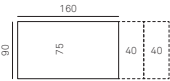

INFINITY

misure / size

rettangolare allungabile e fisso / extending and fixed rectangular

140 x 80

160 x 90

180 x 90

200 x 100

220 x 110

quadrato fisso / fixed square

100 x 100

140 x 140

rettangolare a misura / rectangular to size

P/D 90/100/110

L/W 130 ÷ 170 (2 prolunghe / extensions da 40)

L/W 171 ÷ 190 (2 prolunghe / extensions da 50)

L/W 191 ÷ 220 (2 prolunghe / extensions da 50)

L/W 221 ÷ 250 (2 prolunghe / extensions da 50)

L/W 251 ÷ 280 (2 prolunghe / extensions da 50)

FINITURE BASAMENTO / BASE FINISHES

FINITURE PIANO / TOP FINISHES

MATERICO NODATO / KNOTTED TEXTURED

MT-RNC
Nodato chiaro
Light Knotted

MT-RNS
Nodato scuro
Dark Knotted

MATERICO ESSENZA / TEXTURED WOOD

MT-FO
Frassino Oriente
Eastern Ash

MT-RT
Rovere termocotto
Heat-treated Oak

MATERICO PORO APERTO / OPEN PORE TEXTURED

MT-PA BG
Bianco Gesso
Chalk white

MT-PA MP
Madreperla
Mother of pearl

MATERICO OPACO / MATT TEXTURED

MT-OC BG
Bianco Gesso
Chalk white

MT-OC MP
Madreperla
Mother of pearl

MT-OC AN
Antracite
Anthracite

MATERICO / TEXTURED

MT-CC
Cemento chiaro
Light cement

MT-CS
Cemento scuro
Dark cement

MT-CV
Cemento Cava
Cava cement

MT-MB
Maya Bronze

LEGNO LACCATO PORO APERTO / OPEN PORE LACQUERED WOOD

221 PA
Bianco Gesso
Chalk white

222 PA
Panna
Cream

224 PA
Madreperla
Mother of pearl

227 PA
Hot
Hot grey

230 PA
Grigio Piacenza
Piacenza grey

250 PA
Canapa
Hemp

252 PA
Pomice
Pumice

260 PA
Antracite
Anthracite

LACCATI / LACQUERS