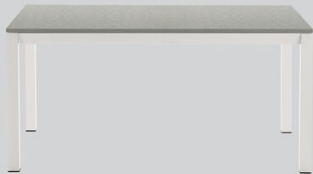

INFINITY

Piano laccato opaco carta da zucchero 155,
struttura metallo carta da zucchero 155.
Matt blue grey 155 lacquered top,
blue grey 155 metal frame.