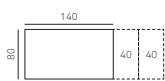

INFINITY

misure / size

rettangolare allungabile e fisso / extending and fixed rectangular

140 x 80