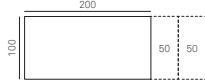

INFINITY

misure / size

rettangolare allungabile e fisso / extending and fixed rectangular

140 x 80

160 x 90

180 x 90

200 x 100

220 x 110

quadrato fisso / fixed square

100 x 100

140 x 140

rettangolare a misura / rectangular to size

P/D 90/100/110

L/W 130 ÷ 170 (2 prolunghe / extensions da 40)

L/W 171 ÷ 190 (2 prolunghe / extensions da 50)

L/W 191 ÷ 220 (2 prolunghe / extensions da 50)

L/W 221 ÷ 250 (2 prolunghe / extensions da 50)

L/W 251 ÷ 280 (2 prolunghe / extensions da 50)

FINITURE BASAMENTO / BASE FINISHES

FINITURE PIANO / TOP FINISHES

MATERICO NODATO / KNOTTED TEXTURED

MT-RNC
Nodato chiaro
Light Knotted

MT-RNS
Nodato scuro
Dark Knotted

MATERICO ESSENZA / TEXTURED WOOD

MT-FO
Frassino Oriente
Eastern Ash

MT-RT
Rovere termocotto
Heat-treated Oak

MATERICO PORO APERTO / OPEN PORE TEXTURED

MT-PA BG
Bianco Gesso
Chalk white

MT-PA MP
Madreperla
Mother of pearl

MATERICO OPACO / MATT TEXTURED

MT-OC BG
Bianco Gesso
Chalk white

MT-OC MP
Madreperla
Mother of pearl

MT-OC AN
Antracite
Anthracite

MATERICO / TEXTURED

MT-CC
Cemento chiaro
Light cement

MT-CS
Cemento scuro
Dark cement

MT-CV
Cemento Cava
Cava cement

MT-MB
Maya Bronze

LEGNO LACCATO PORO APERTO / OPEN PORE LACQUERED WOOD

221 PA
Bianco Gesso
Chalk white

222 PA
Panna
Cream

224 PA
Madreperla
Mother of pearl

227 PA
Hot
Hot grey

230 PA
Grigio Piacenza
Piacenza grey

250 PA
Canapa
Hemp

252 PA
Pomice
Pumice

260 PA
Antracite
Anthracite

LACCATI / LACQUERS