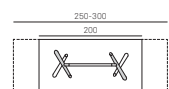

tudor allungabile / extending