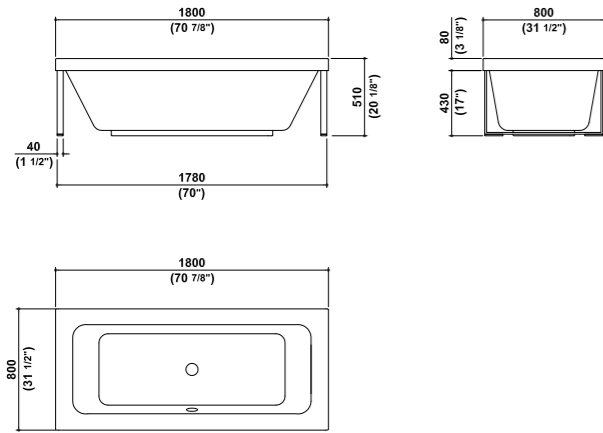

Grande Quadra Step è frutto di una suggestione antica, richiama gli ambienti termali romani. Il gradino-sedile, ricorda infatti figurativamente l'antico 'invito all'immersione' delle terme.

Grande Quadra Step is inspired by an ancient fascination, the one related to the roman thermae. The step-seat is a reminiscent of the ancient 'invitation to immersion' into the thermal baths.

Kaos 3 free standing

67

138

**Kaos 3 incasso
Built-in**

Grande angolo

Grande quadra

139

Grande free standing