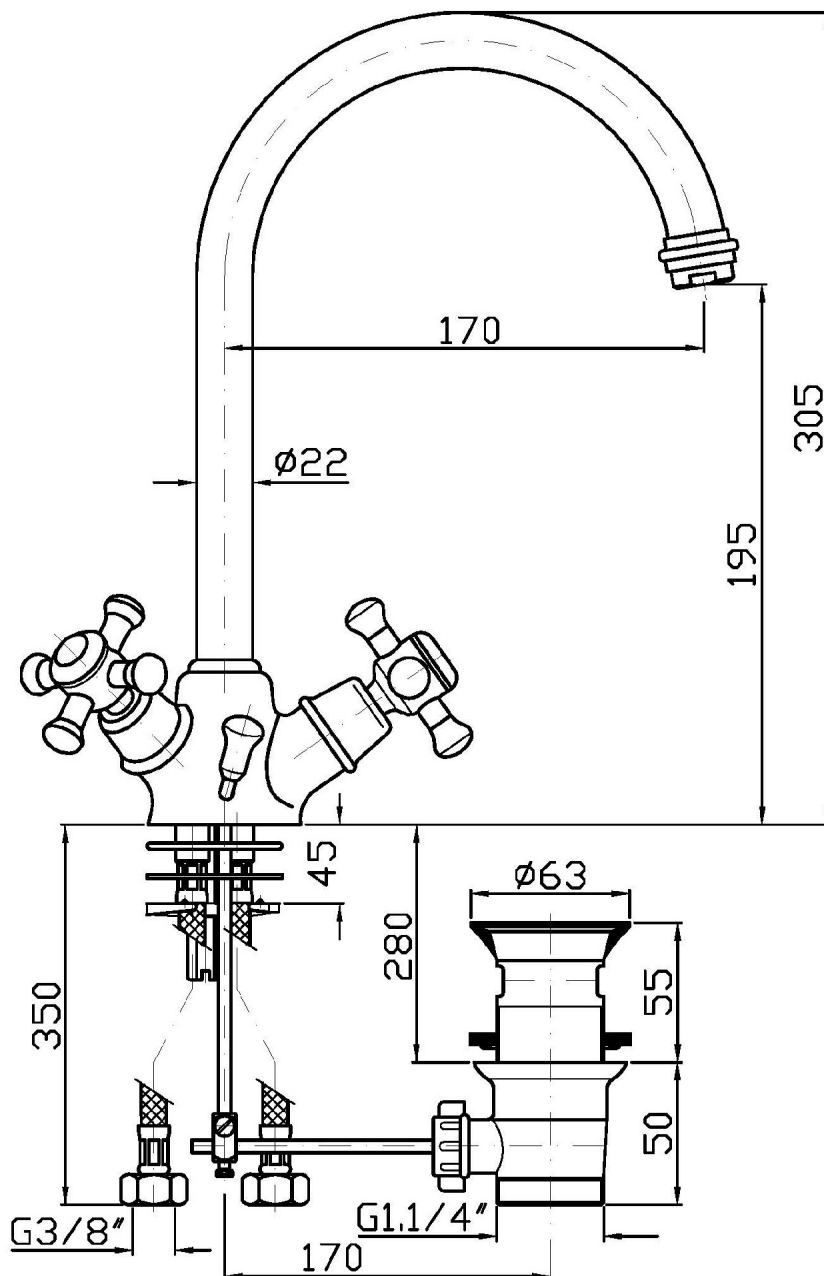

Finiture / Finishes

Cromo / Chrome

Gold / Gold

C40

Brushed Gold / Brushed
Gold

C41

DELFI

Z46218.8008 Disegno Complessivo / Overall Drawing

DELFI

Z46218.8008 Esplosi / Exploded

DELFI

Z46218.8008 Portate / Flowrates (lt/min)

PRESSIONE PRESSURE	1 BAR	2 BAR	3 BAR	4 BAR	5 BAR
P1 LAVABO BASIN	7	12	16	19	21
P2					
P3					
P4					
P5					

DELFI

Z46218.8008 Pesì e Misure / Weights and Sizes

Peso (Kg) Weight (lb)	3,06 (Kg)	6,746076 (lb)
Volume (dc3) - (in3)	7,43 (dc3)	0,000453 (in3)
h (mm) - (in)	90 (mm)	3,543309 (in)
L1 (mm) - (in)	250 (mm)	9,842525 (in)
L2 (mm) - (in)	330 (mm)	12,992133 (in)