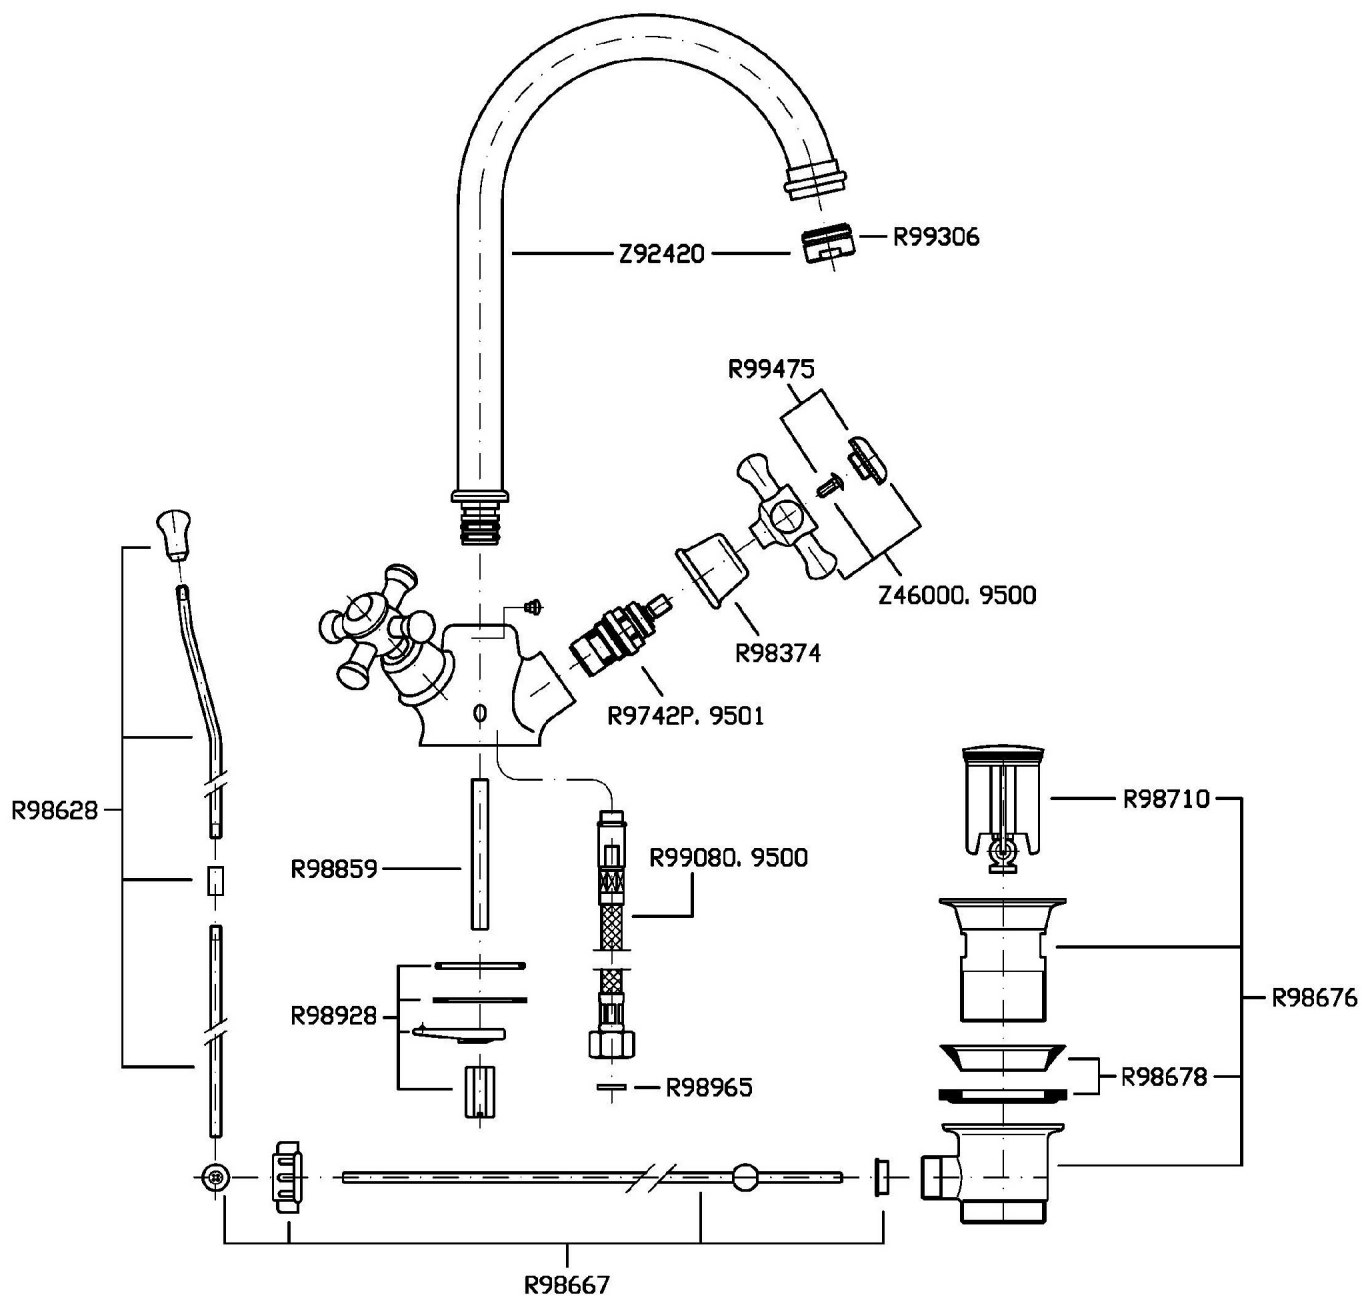

Marchio / Brand ZUCCHETTI

Classe / Class

DELFI

DELFI

Z46218.8008 Monoforo lavabo. / Single hole basin mixer.

Monoforo lavabo con bocca girevole, aeratore, scarico da 1 ¼", flessibili di collegamento.

Single hole basin mixer, swivel spout with aerator, 1 ¼" pop-up waste, flexible tails.

Finiture / Finishes

Cromo / Chrome

Gold / Gold

C40

Brushed Gold / Brushed
Gold

C41

DELFI

Z46218.8008 Disegno Complessivo / Overall Drawing

DELFI

Z46218.8008 Esplosi / Exploded

DELFI

Z46218.8008 Portate / Flowrates (lt/min)

PRESSIONE PRESSURE	1 BAR	2 BAR	3 BAR	4 BAR	5 BAR
P1 LAVABO BASIN	7	12	16	19	21
P2					
P3					
P4					
P5					

DELFI

Z46218.8008 Pesì e Misure / Weights and Sizes

Peso (Kg) Weight (lb)	3,06 (Kg)	6,746076 (lb)
Volume (dc3) - (in3)	7,43 (dc3)	0,000453 (in3)
h (mm) - (in)	90 (mm)	3,543309 (in)
L1 (mm) - (in)	250 (mm)	9,842525 (in)
L2 (mm) - (in)	330 (mm)	12,992133 (in)