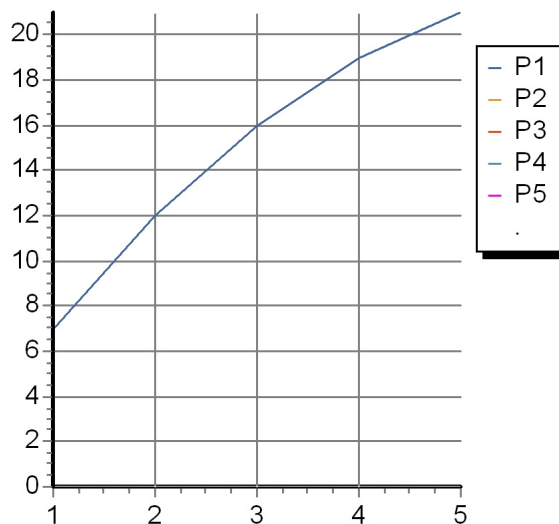

DELFI

Z46218.8008 Esplosi / Exploded

DELFI

Z46218.8008 Portate / Flowrates (lt/min)

PRESSIONE PRESSURE	1 BAR	2 BAR	3 BAR	4 BAR	5 BAR
P1 LAVABO BASIN	7	12	16	19	21
P2					
P3					
P4					
P5					

DELFI

Z46218.8008 Pesì e Misure / Weights and Sizes

Peso (Kg) Weight (lb)	3,06 (Kg)	6,746076 (lb)
Volume (dc3) - (in3)	7,43 (dc3)	0,000453 (in3)
h (mm) - (in)	90 (mm)	3,543309 (in)
L1 (mm) - (in)	250 (mm)	9,842525 (in)
L2 (mm) - (in)	330 (mm)	12,992133 (in)