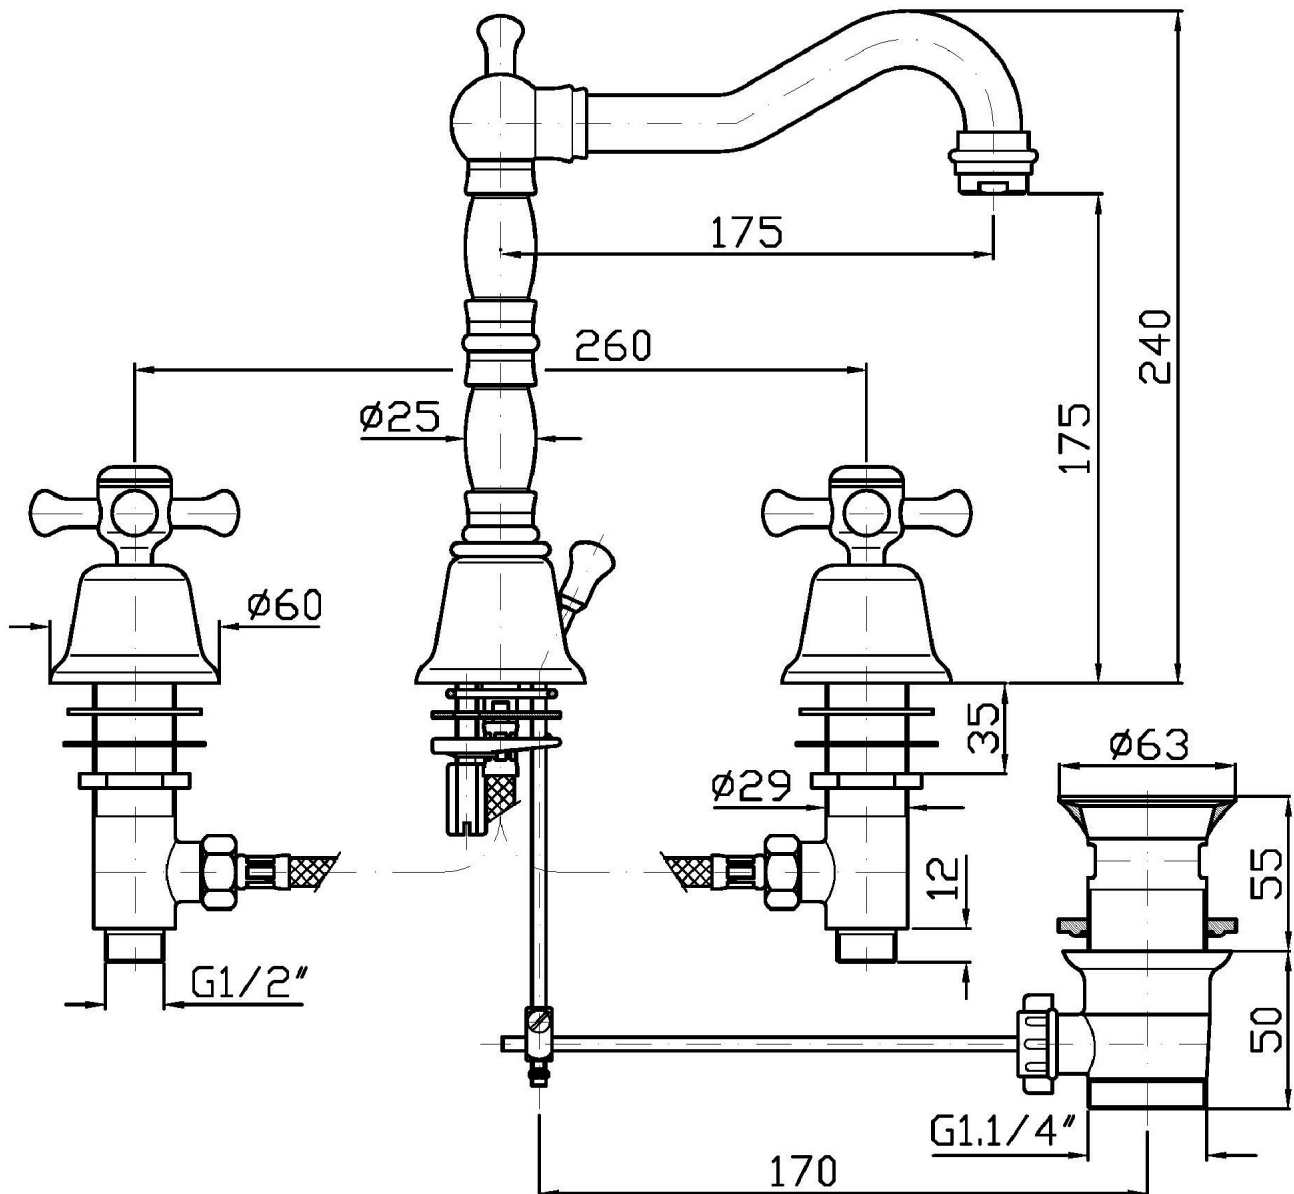

DELFI

Z46353.8008 Disegno Complessivo / Overall Drawing