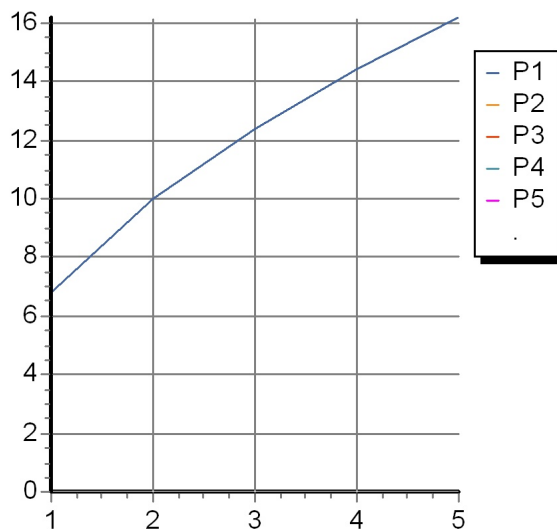

## DELFI

Z46353.8008 Portate / Flowrates (lt/min)

PRESSIONE PRESSURE	1 BAR	2 BAR	3 BAR	4 BAR	5 BAR
LAVABO BASIN	<b>6,8</b>	<b>10</b>	<b>12,4</b>	<b>14,4</b>	<b>16,2</b>
P1					
P2					
P3					
P4					
P5					