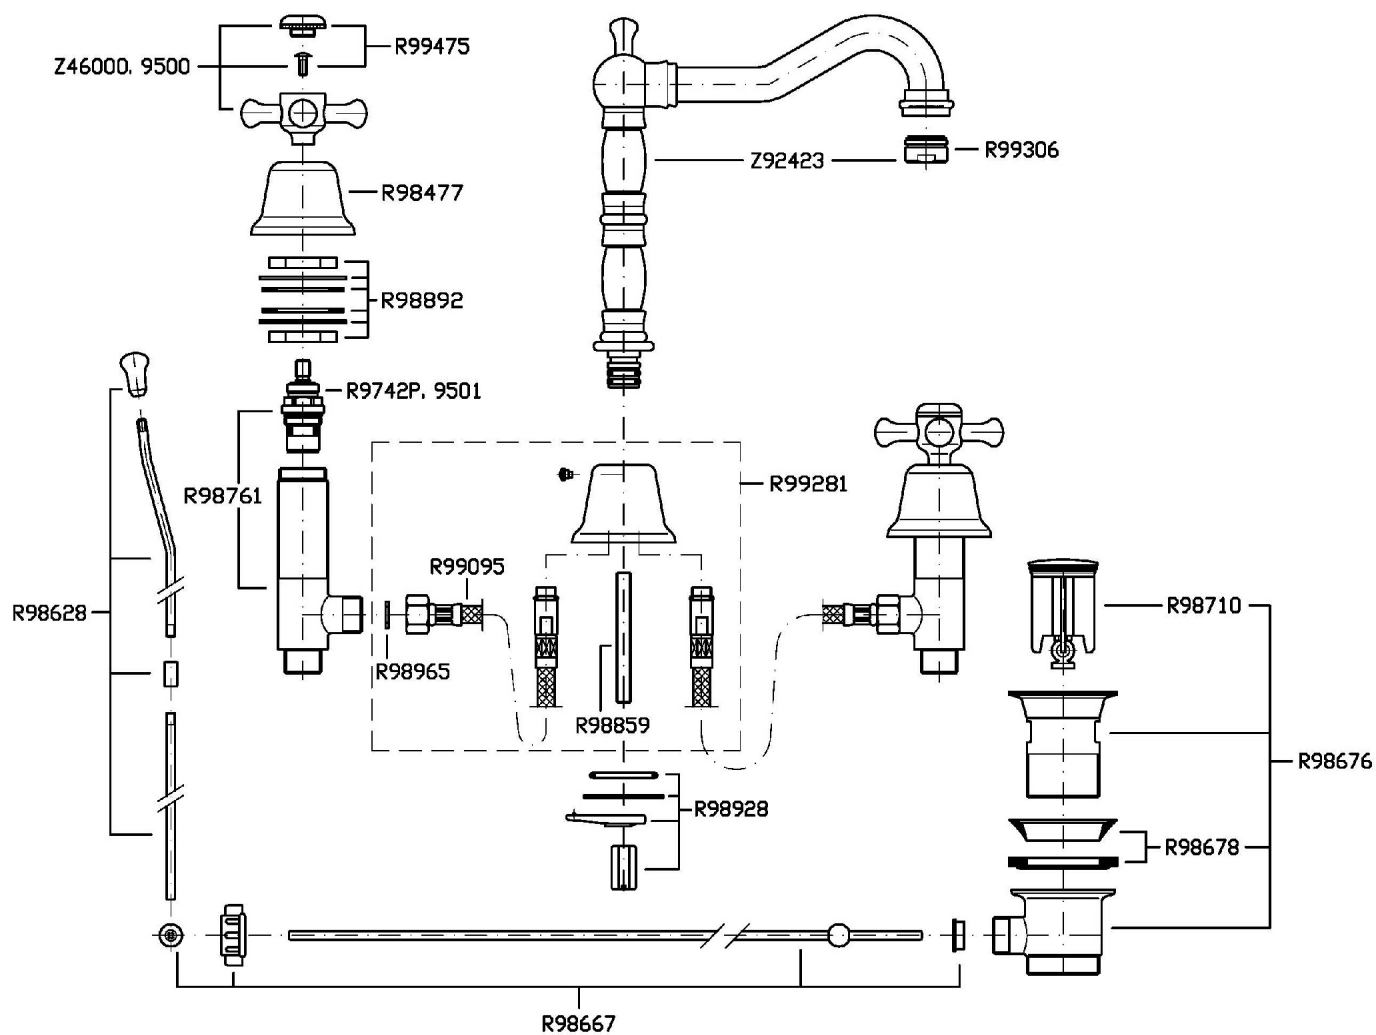

## DELFI

Z46353.8008 Batteria lavabo a tre fori. / 3 hole basin mixer.

Batteria lavabo a tre fori con bocca girevole, aeratore, scarico da 1 ¼", flessibili di collegamento.

3 hole basin mixer, swivel spout with aerator, 1 ¼" pop-up waste, flexible tails.

## DELFI

Z46353.8008 Portate / Flowrates (lt/min)

PRESSIONE PRESSURE	1 BAR	2 BAR	3 BAR	4 BAR	5 BAR
LAVABO BASIN	<b>6,8</b>	<b>10</b>	<b>12,4</b>	<b>14,4</b>	<b>16,2</b>
P1					
P2					
P3					
P4					
P5					

## DELFI

Z46353.8008 Pesì e Misure / Weights and Sizes

Peso ( Kg ) Weight ( lb )	4,08 ( Kg )	8,994768 ( lb )
Volume ( dc3 ) - ( in3 )	7,43 ( dc3 )	0,000453 ( in3 )
h ( mm ) - ( in )	90 ( mm )	3,543309 ( in )
L1 ( mm ) - ( in )	250 ( mm )	9,842525 ( in )
L2 ( mm ) - ( in )	330 ( mm )	12,992133 ( in )