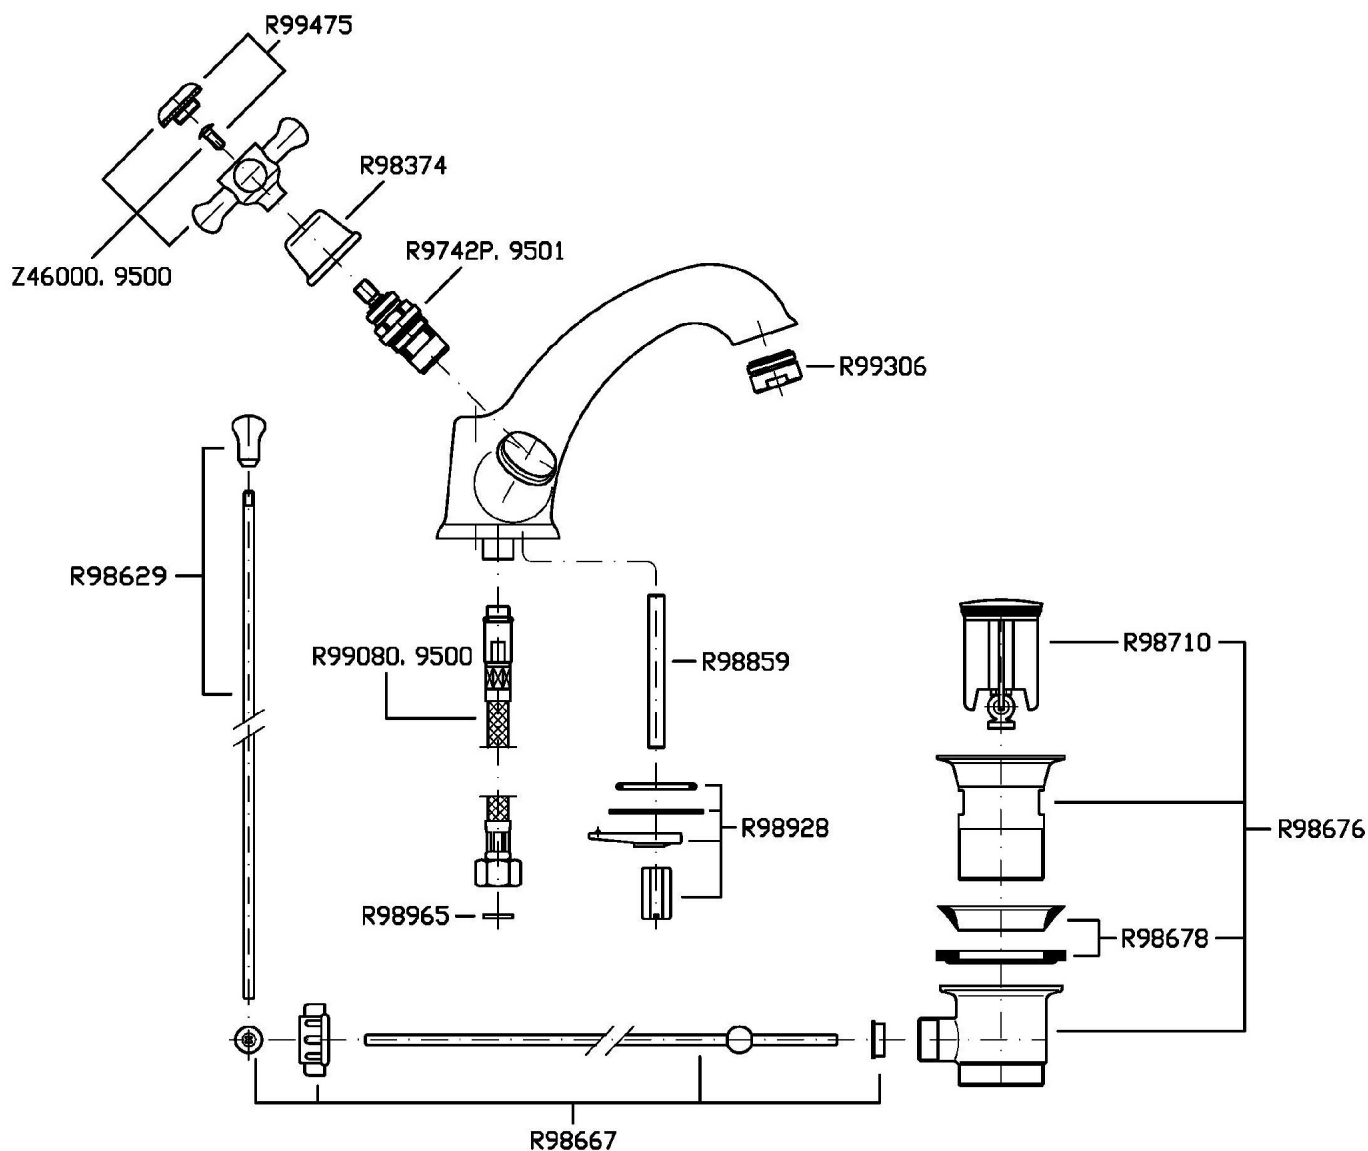

Marchio / Brand ZUCCHETTI

Classe / Class

DELFI

DELFI

Z46526.8008 Monoforo lavabo. / Single hole basin mixer.

Monoforo lavabo con aeratore, scarico da 1 ¼", flessibili di collegamento.

Single hole basin mixer with aerator, 1 ¼" pop-up waste, flexible tails.

DELFI

Z46526.8008 Esplosi / Exploded

Marchio / Brand ZUCCHETTI

Classe / Class

DELFI

DELFI

Z46526.8008 Certificazioni / Certifications

HONG_KONG

OWA

DELFI

Z46526.8008 Portate / Flowrates (lt/min)

PRESSIONE PRESSURE	1 BAR	2 BAR	3 BAR	4 BAR	5 BAR
LAVABO BASIN	7	14	18	21	24
P1					
P2					
P3					
P4					
P5					

DELFI

Z46526.8008 Pesì e Misure / Weights and Sizes

Peso (Kg) Weight (lb)	2,94 (Kg)	6,481524 (lb)
Volume (dc3) - (in3)	12,27 (dc3)	0,000749 (in3)
h (mm) - (in)	150 (mm)	5,905515 (in)
L1 (mm) - (in)	250 (mm)	9,842525 (in)
L2 (mm) - (in)	327 (mm)	12,8740227 (in)