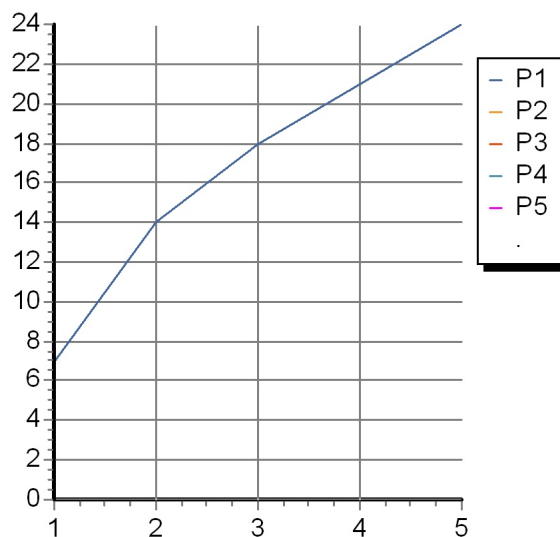

Marchio / Brand ZUCCHETTI

Classe / Class

DELFI

DELFI

Z46526.8008 Certificazioni / Certifications

HONG_KONG

OWA

DELFI

Z46526.8008 Portate / Flowrates (lt/min)

PRESSIONE PRESSURE	1 BAR	2 BAR	3 BAR	4 BAR	5 BAR
LAVABO BASIN	7	14	18	21	24
P1					
P2					
P3					
P4					
P5