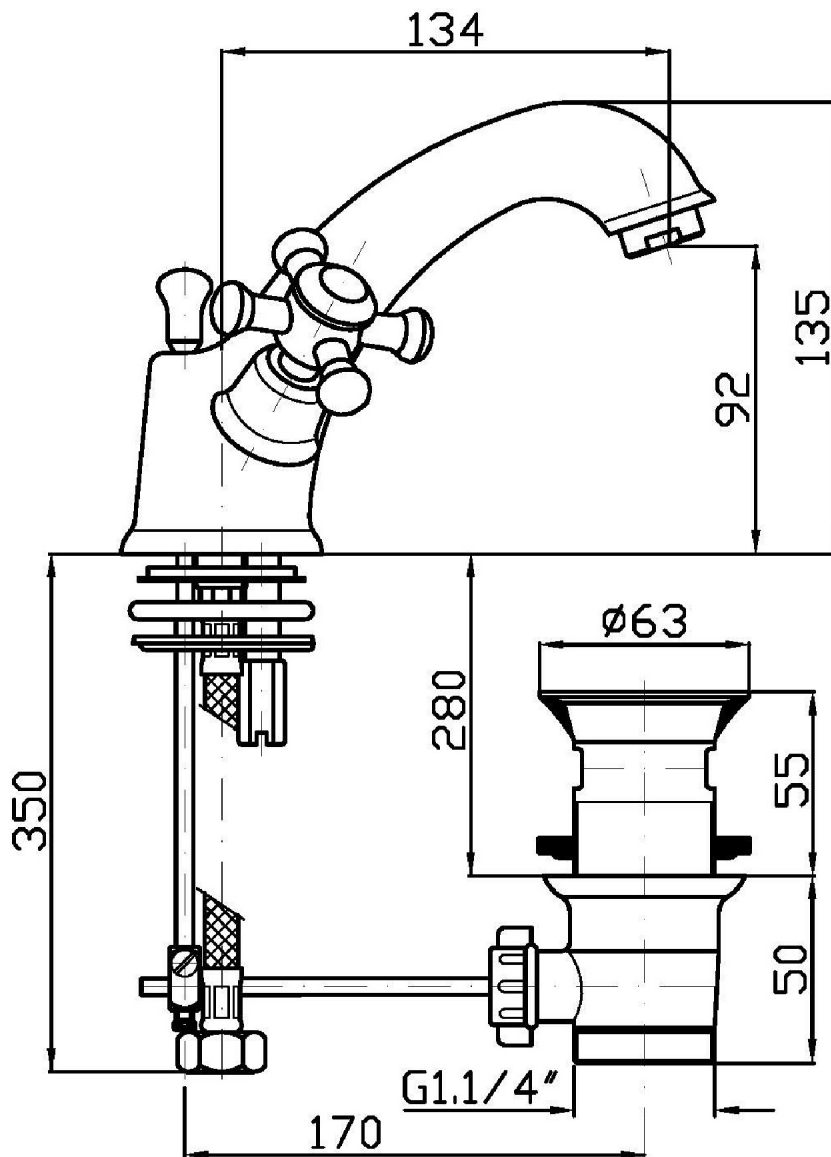

DELFI

Z46526.8008 Disegno Complessivo / Overall Drawing