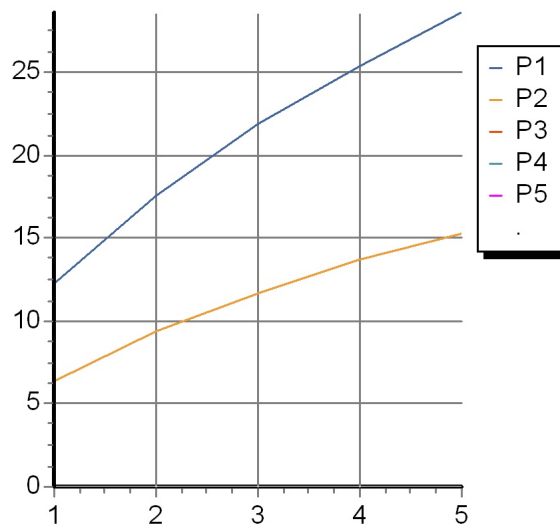

5 hole bath-mixer, pull out brass square handshower Z94178, 1500 mm flexible hose.

Finiture / Finishes

Cromo / Chrome

AGUABLU

ZA5477

Disegno Complessivo / Overall Drawing

AGUABLU

ZA5477

Esplosi / Exploded

AGUABLU

ZA5477 Portate / Flowrates (lt/min)

PRESSIONE PRESSURE	1 BAR	2 BAR	3 BAR	4 BAR	5 BAR
P1 BOCCA VASCA WALL SPOUT	12,2	17,6	21,9	25,4	28,6
P2 DOCCETTA HANDSHOWER	6,4	9,4	11,7	13,7	15,3
P3					
P4					
P5					

AGUABLU

ZA5477 Pesì e Misure / Weights and Sizes

Peso (Kg) Weight (lb)	7,09 (Kg)	15,630614 (lb)
Volume (dc3) - (in3)	15,98 (dc3)	0,000975 (in3)
h (mm) - (in)	90 (mm)	3,543309 (in)
L1 (mm) - (in)	335 (mm)	13,1889835 (in)
L2 (mm) - (in)	530 (mm)	20,866153 (in)