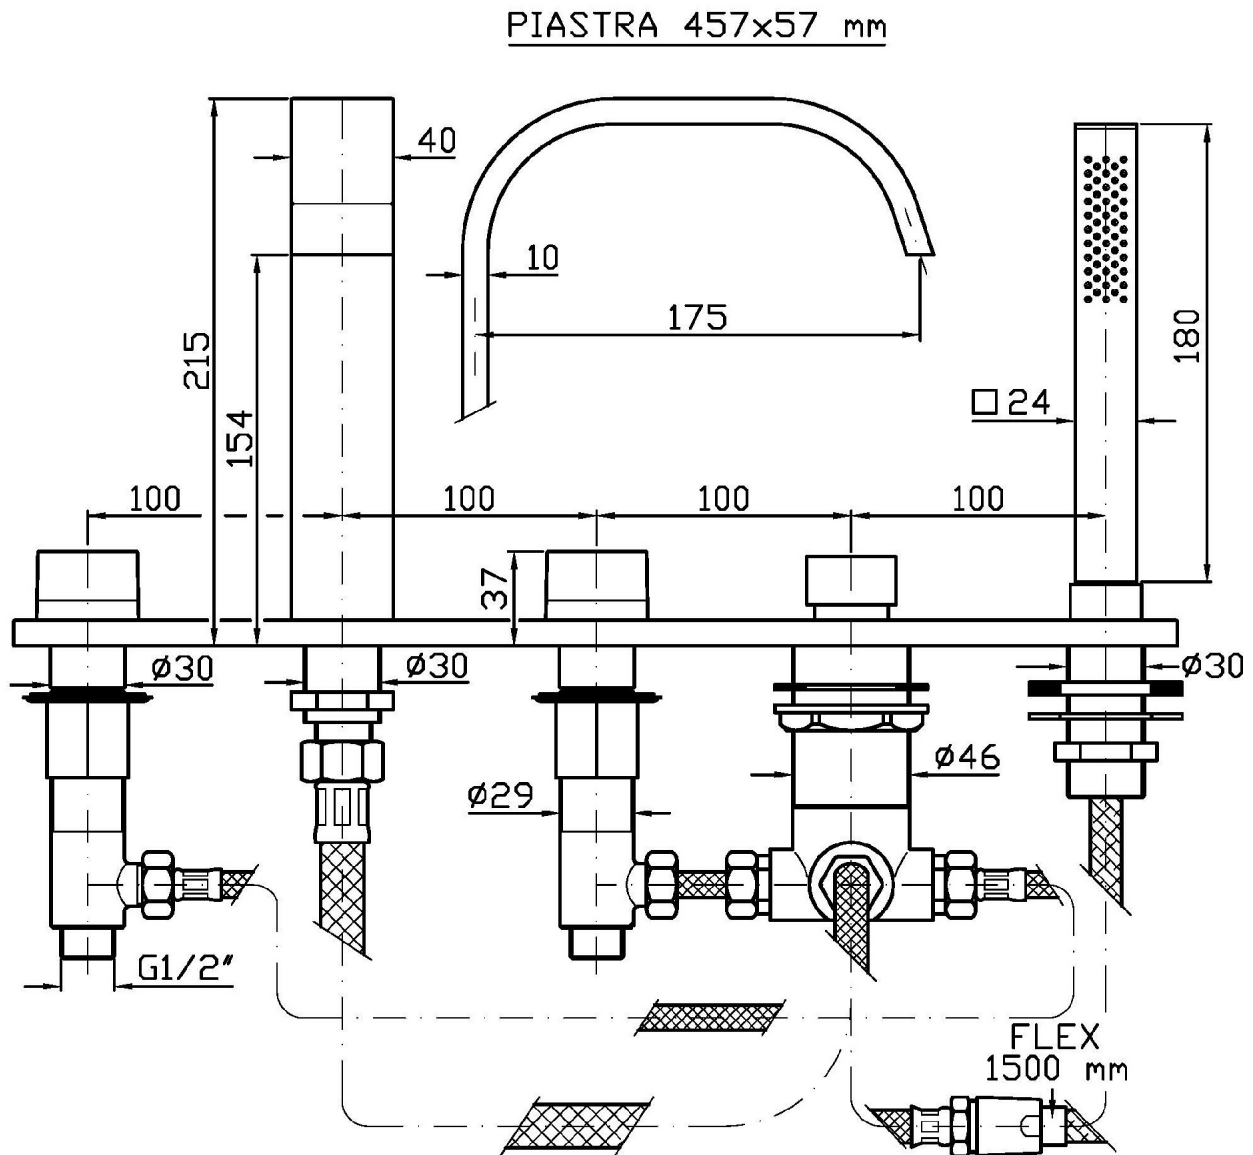

Marchio / Brand ZUCCHETTI

Classe / Class

AGUABLU

AGUABLU

ZA5477

Batteria bordo-vasca a 5 fori. / 5 hole bath-mixer.

Batteria bordo-vasca a 5 fori, doccia estraibile in ottone squadrata Z94178, flessibile da 1500 mm.

5 hole bath-mixer, pull out brass square handshower Z94178, 1500 mm flexible hose.

Finiture / Finishes

Cromo / Chrome

AGUABLU

ZA5477

Disegno Complessivo / Overall Drawing

AGUABLU

ZA5477

Esplosi / Exploded

AGUABLU

ZA5477 Portate / Flowrates (lt/min)

PRESSIONE PRESSURE	1 BAR	2 BAR	3 BAR	4 BAR	5 BAR
P1 BOCCA VASCA WALL SPOUT	12,2	17,6	21,9	25,4	28,6
P2 DOCCETTA HANDSHOWER	6,4	9,4	11,7	13,7	15,3
P3					
P4					
P5					

AGUABLU

ZA5477 Pesì e Misure / Weights and Sizes

Peso (Kg) Weight (lb)	7,09 (Kg)	15,630614 (lb)
Volume (dc3) - (in3)	15,98 (dc3)	0,000975 (in3)
h (mm) - (in)	90 (mm)	3,543309 (in)
L1 (mm) - (in)	335 (mm)	13,1889835 (in)
L2 (mm) - (in)	530 (mm)	20,866153 (in)