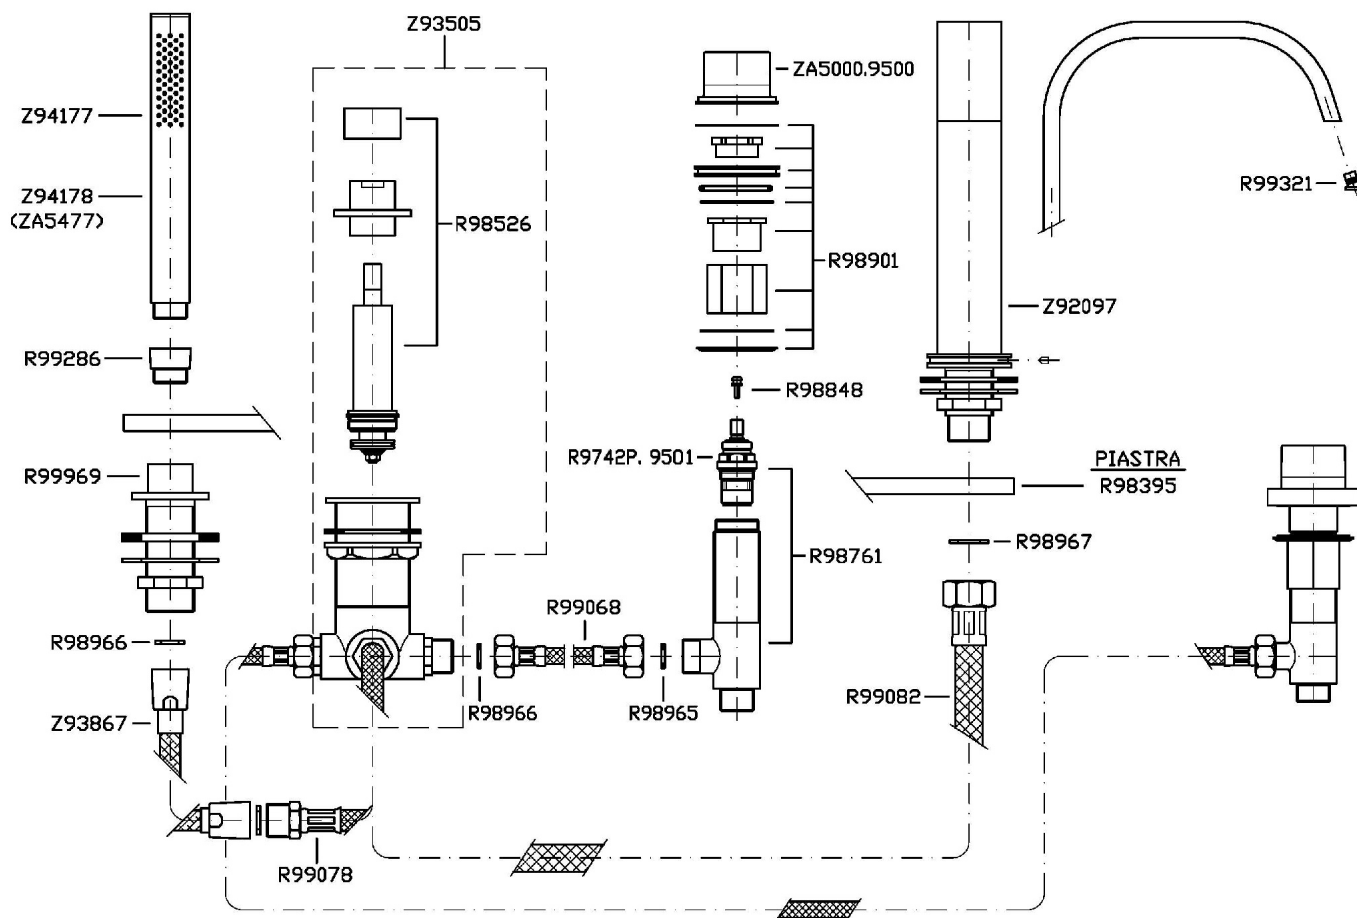

Marchio / Brand ZUCCHETTI

Classe / Class

AGUABLU

AGUABLU

ZA5477

Batteria bordo-vasca a 5 fori. / 5 hole bath-mixer.

Batteria bordo-vasca a 5 fori, doccia estraibile in ottone squadrata Z94178, flessibile da 1500 mm.

5 hole bath-mixer, pull out brass square handshower Z94178, 1500 mm flexible hose.

Finiture / Finishes

Cromo / Chrome

AGUABLU

ZA5477

Disegno Complessivo / Overall Drawing

AGUABLU

ZA5477

Esplosi / Exploded

AGUABLU

ZA5477 Portate / Flowrates (lt/min)

PRESSIONE PRESSURE	1 BAR	2 BAR	3 BAR	4 BAR	5 BAR
P1 BOCCA VASCA WALL SPOUT	12,2	17,6	21,9	25,4	28,6
P2 DOCCETTA HANDSHOWER	6,4	9,4	11,7	13,7	15,3
P3					
P4					
P5					

AGUABLU

ZA5477 Pesì e Misure / Weights and Sizes

Peso (Kg) Weight (lb)	7,09 (Kg)	15,630614 (lb)
Volume (dc3) - (in3)	15,98 (dc3)	0,000975 (in3)
h (mm) - (in)	90 (mm)	3,543309 (in)
L1 (mm) - (in)	335 (mm)	13,1889835 (in)
L2 (mm) - (in)	530 (mm)	20,866153 (in)