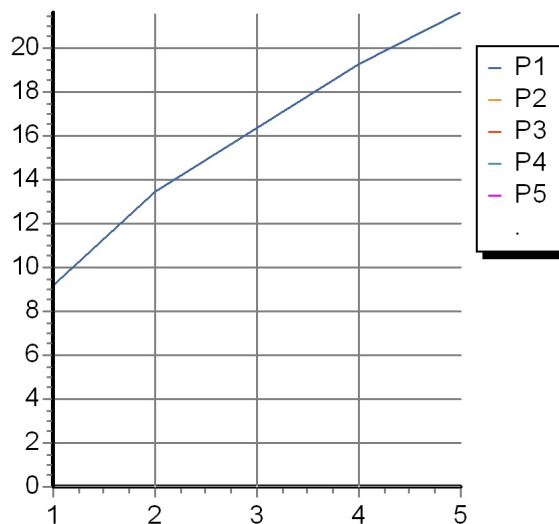

### ZAG262 Portate / Flowrates (lt/min)

PRESSIONE PRESSURE	1 BAR	2 BAR	3 BAR	4 BAR	5 BAR
LAVABO BASIN	9,2	13,4	16,3	19,2	21,6
P1					
P2					
P3					
P4					
P5					