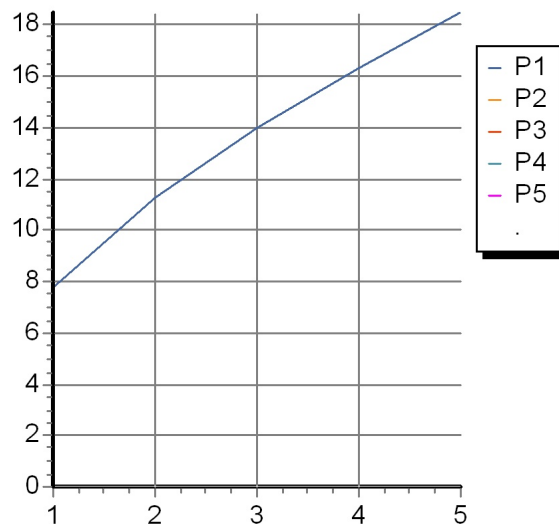

### ZAG362 Portate / Flowrates (lt/min)

PRESSIONE PRESSURE	1 BAR	2 BAR	3 BAR	4 BAR	5 BAR
LAVABO BASIN	7,8	11,3	14	16,3	18,5
P1					
P2					
P3					
P4					
P5					