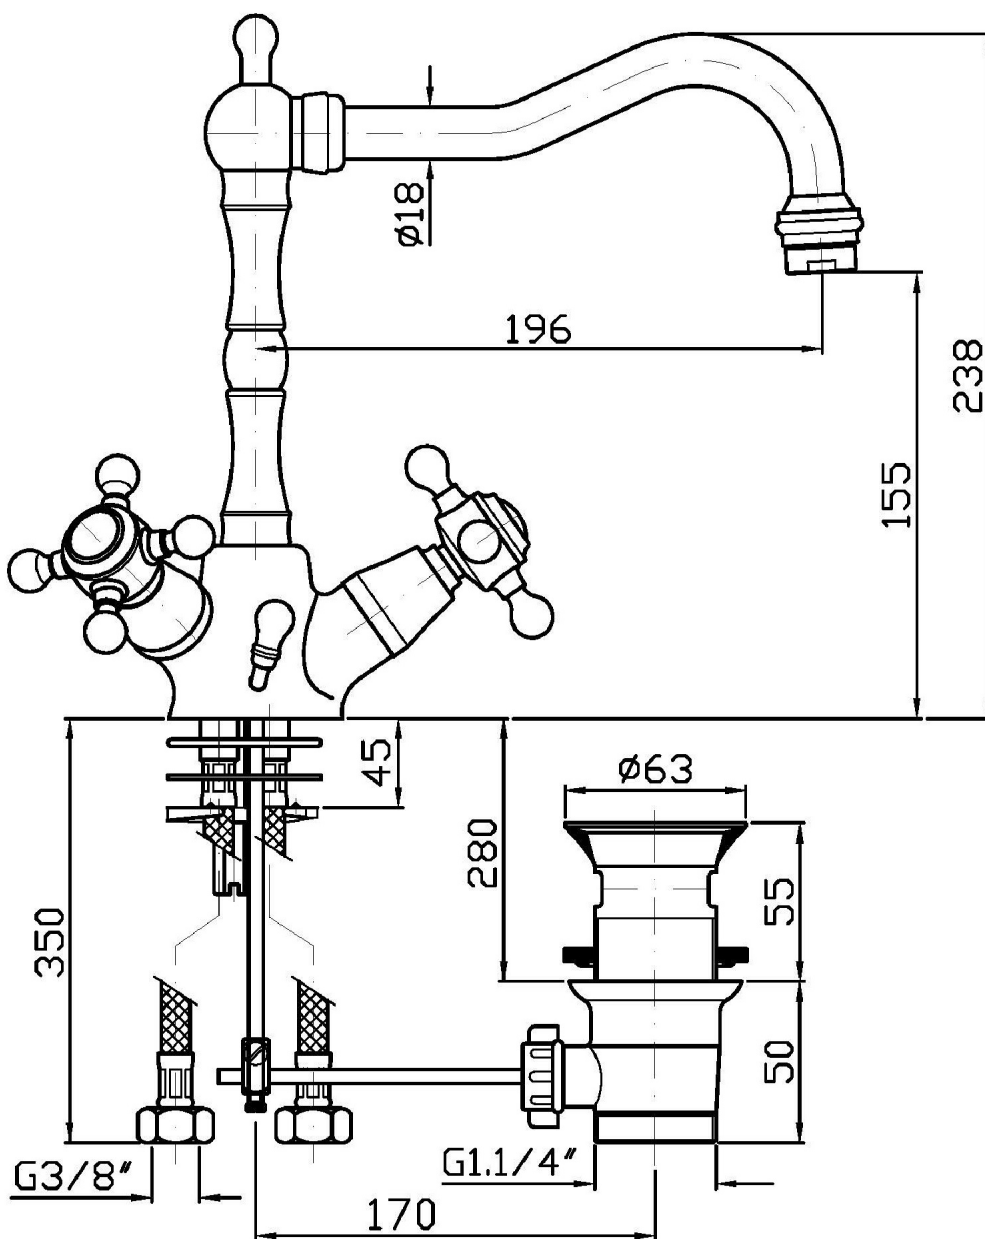

AGORÀ

ZAG362

Disegno Complessivo / Overall Drawing