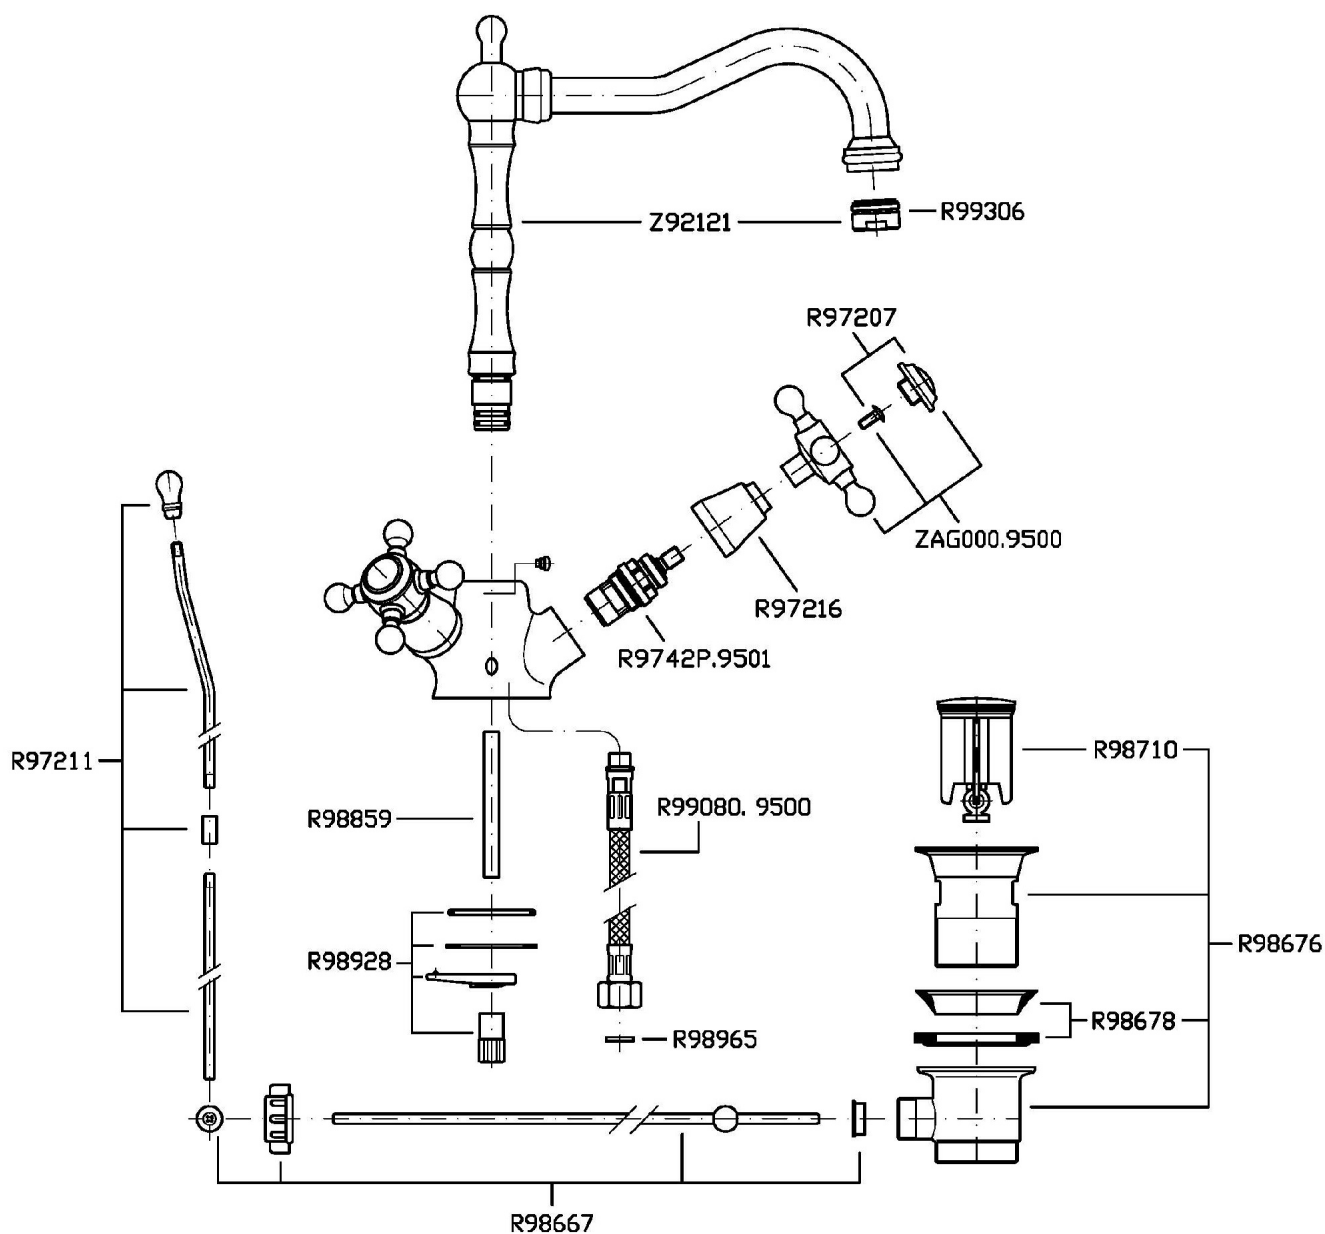

AGORÀ

ZAG362

Esplosi / Exploded