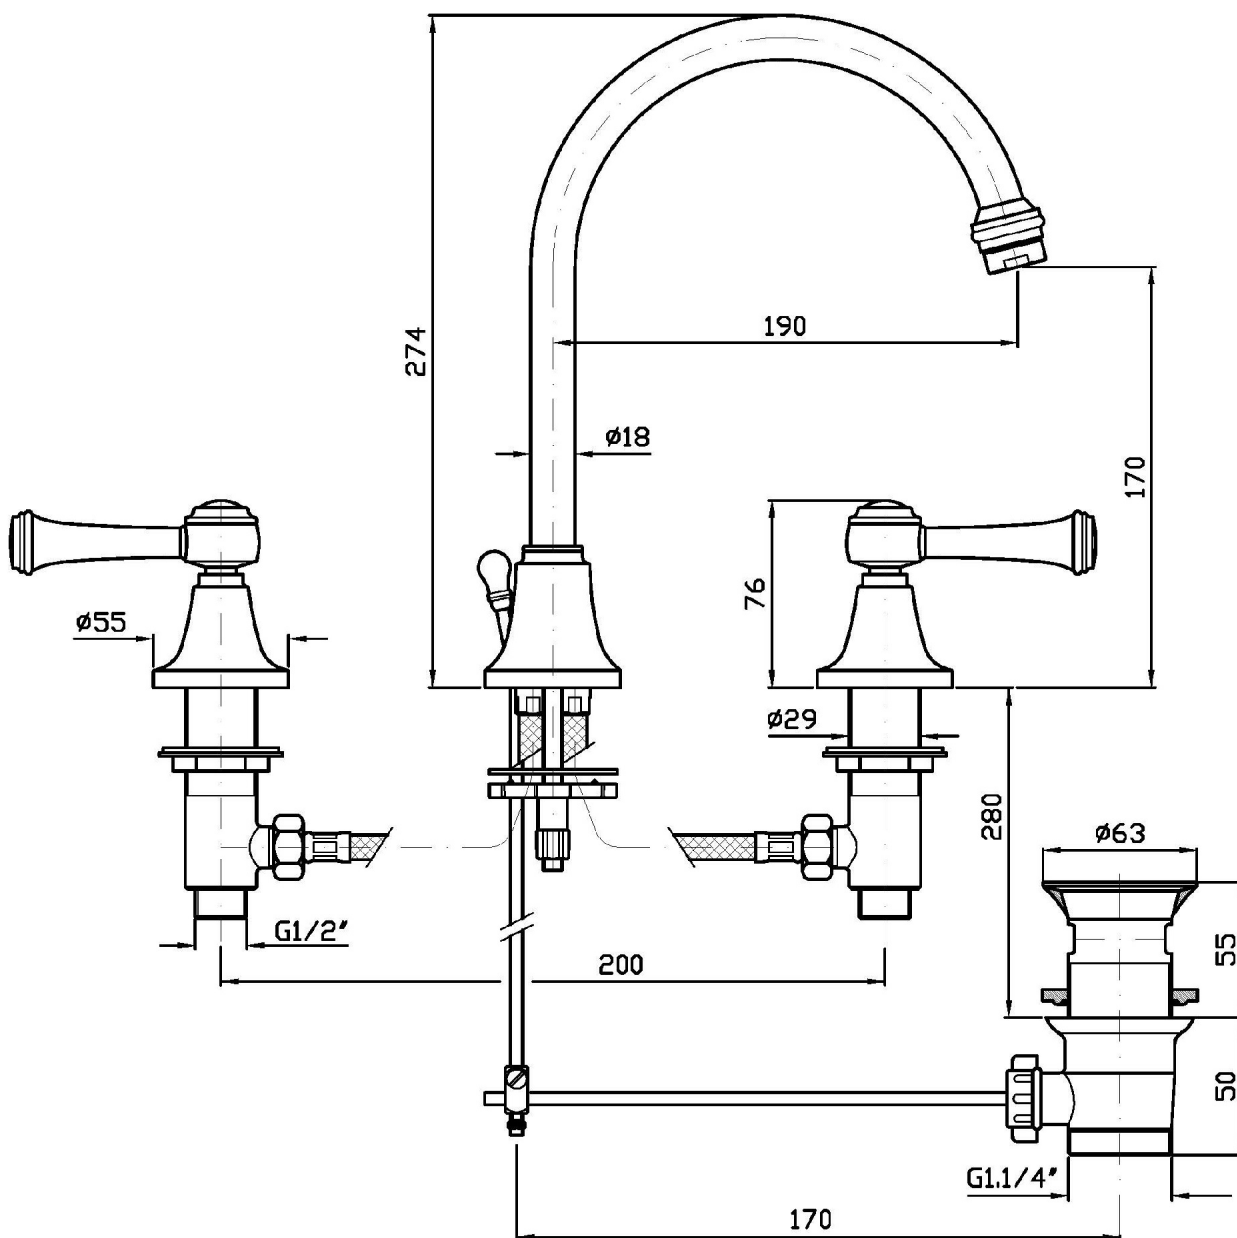

AGORÀ

ZAM406

Disegno Complessivo / Overall Drawing