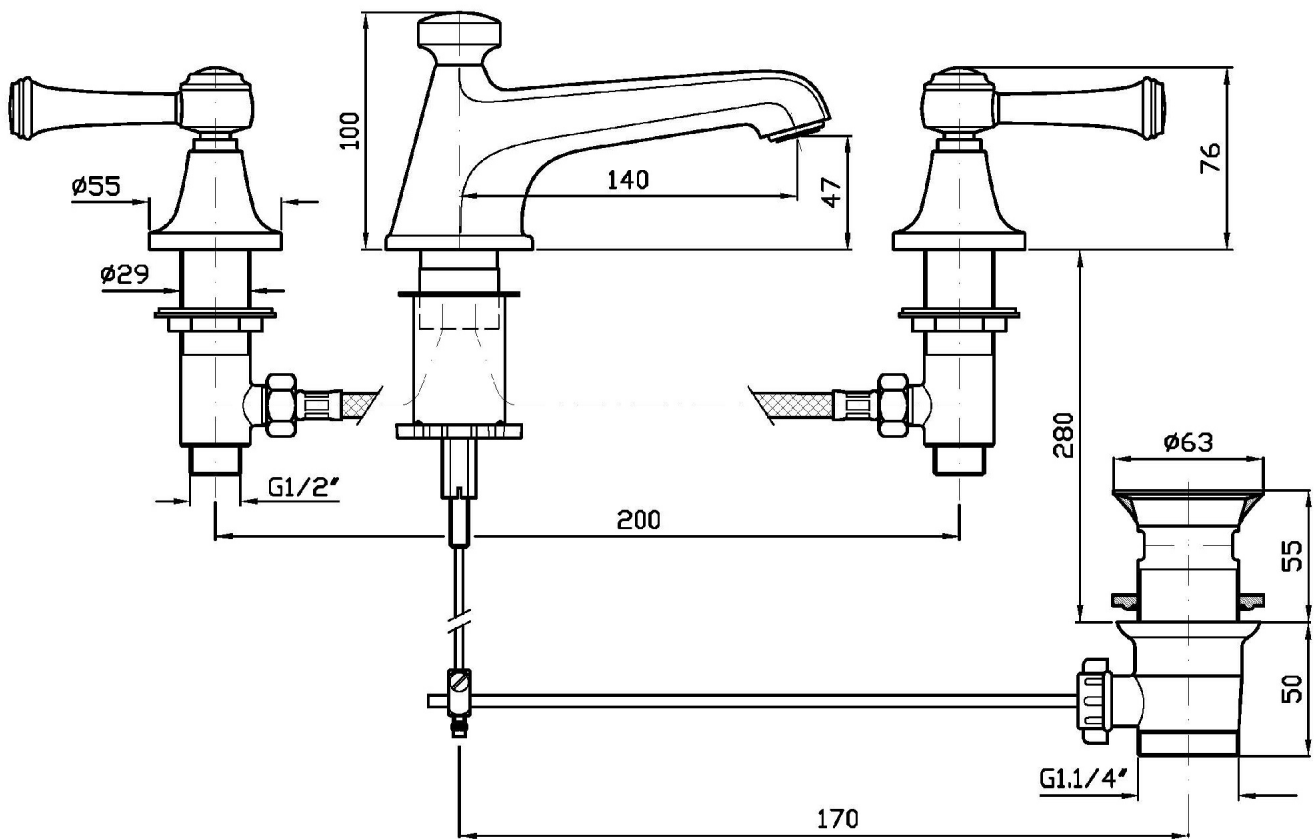

AGORÀ

ZAM407

Disegno Complessivo / Overall Drawing