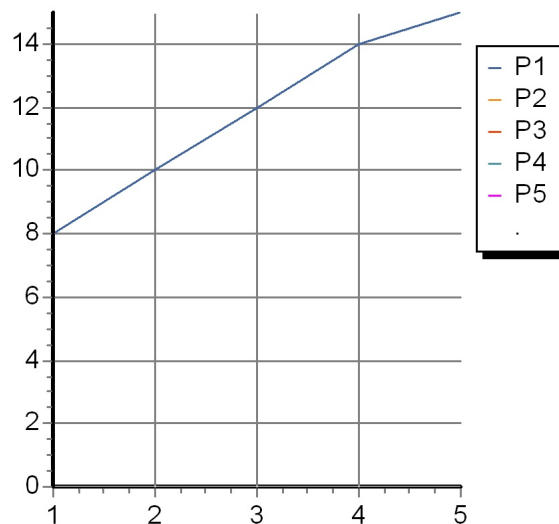

AGORÀ

ZAM407 Portate / Flowrates (lt/min)

PRESSIONE PRESSURE	1 BAR	2 BAR	3 BAR	4 BAR	5 BAR
LAVABO BASIN	8	10	12	14	15
P1					
P2					
P3					
P4					
P5					

AGORÀ

ZAM407 Pesì e Misure / Weights and Sizes

Peso (Kg) Weight (lb)	3,86 (Kg)	8,509756 (lb)
Volume (dc3) - (in3)	11,01 (dc3)	0,000672 (in3)
h (mm) - (in)	90 (mm)	3,543309 (in)
L1 (mm) - (in)	335 (mm)	13,1889835 (in)
L2 (mm) - (in)	365 (mm)	14,3700865 (in)