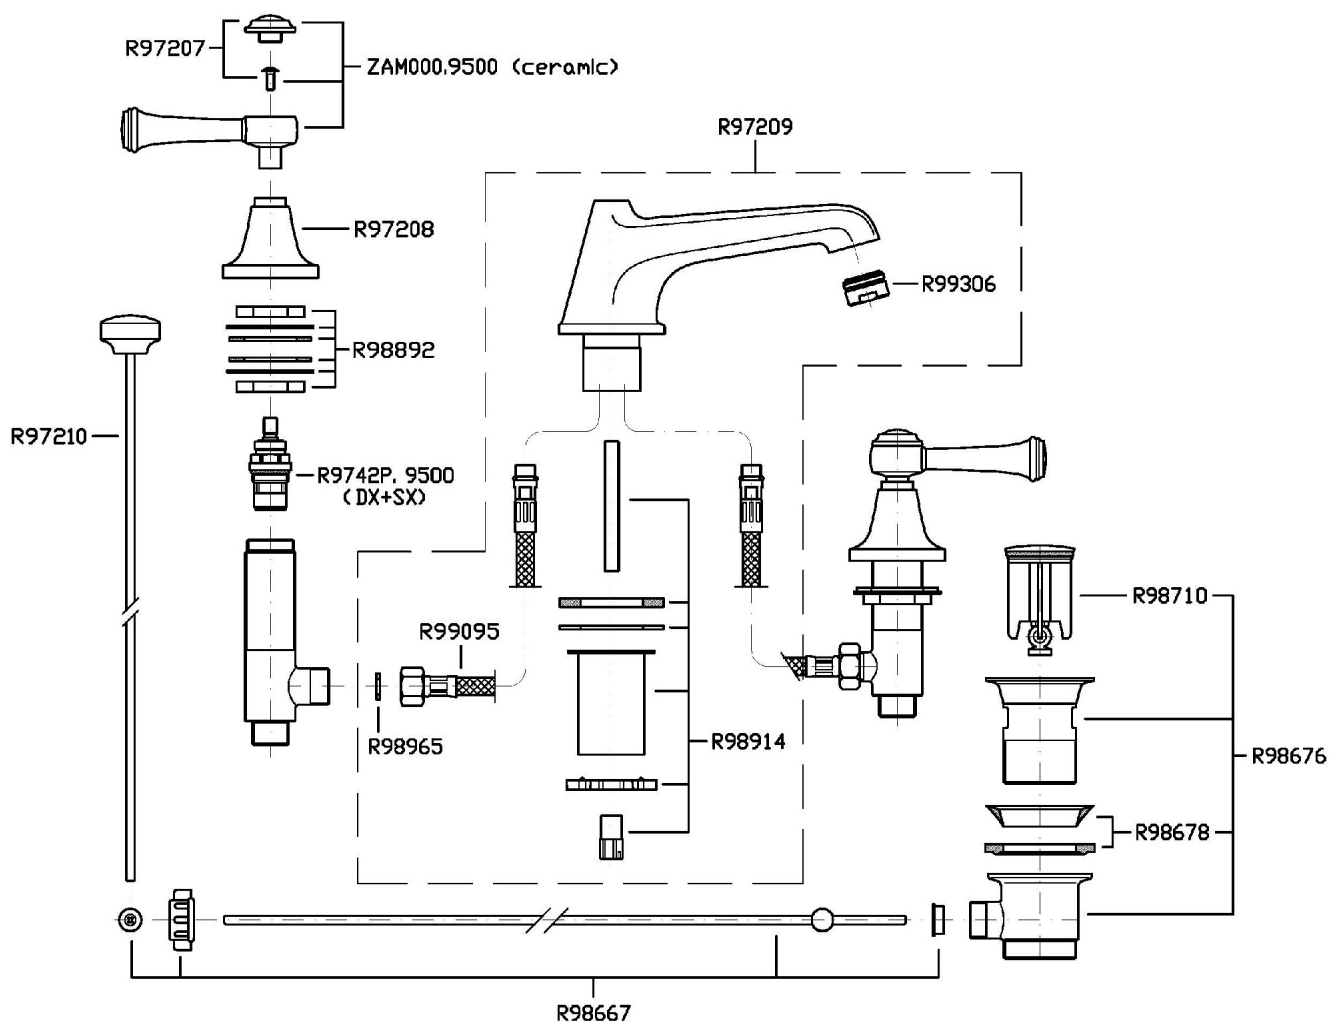

Marchio / Brand ZUCCHETTI

Classe / Class

AGORÀ

AGORÀ

ZAM407

Batteria lavabo a 3 fori. / 3 hole basin mixer.

Batteria lavabo a 3 fori con aeratore, scarico da 1 ¼", flessibili di collegamento.

3 hole basin mixer with aerator, 1 ¼" pop-up waste, flexible tails.

AGORÀ

ZAM407 Portate / Flowrates (lt/min)

PRESSIONE PRESSURE	1 BAR	2 BAR	3 BAR	4 BAR	5 BAR
LAVABO BASIN	8	10	12	14	15
P1					
P2					
P3					
P4					
P5					

AGORÀ

ZAM407 Pesì e Misure / Weights and Sizes

Peso (Kg) Weight (lb)	3,86 (Kg)	8,509756 (lb)
Volume (dc3) - (in3)	11,01 (dc3)	0,000672 (in3)
h (mm) - (in)	90 (mm)	3,543309 (in)
L1 (mm) - (in)	335 (mm)	13,1889835 (in)
L2 (mm) - (in)	365 (mm)	14,3700865 (in)