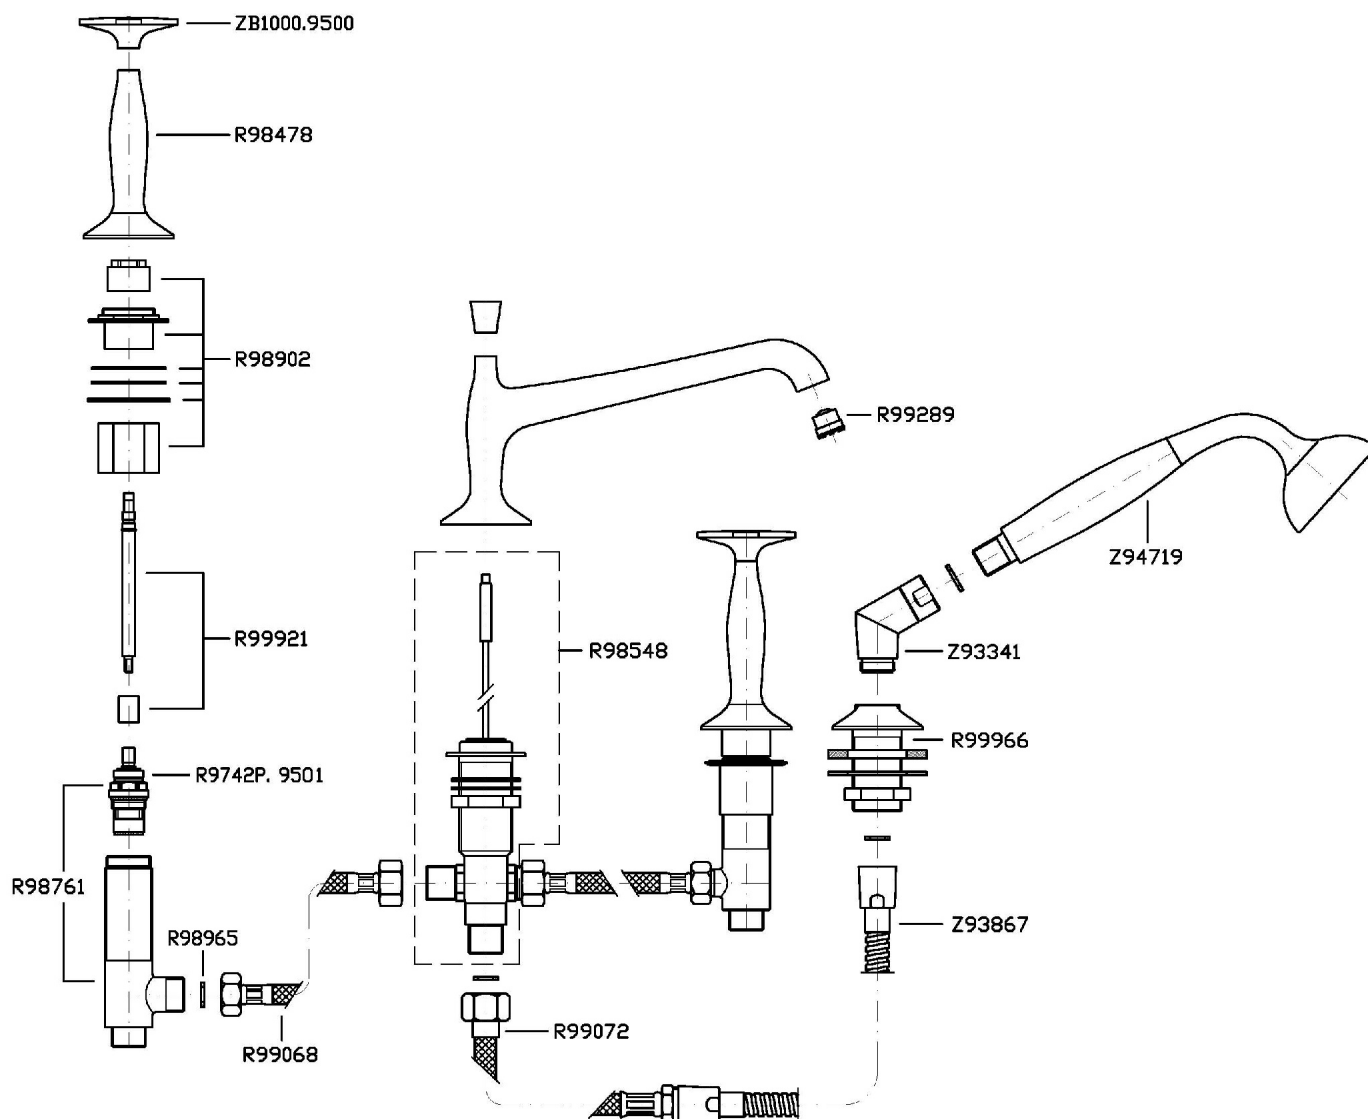

Marchio / Brand ZUCCHETTI

Classe / Class

BELLAGIO

BELLAGIO

ZB1441

Batteria bordo vasca a 4 fori. / 4 hole bath-mixer.

Batteria bordo vasca a 4 fori, doccia estraibile, flessibile da 1500 mm.

4 hole bath-mixer, pull out shower, 1500 mm flexible hose.

BELLAGIO

ZB1441

Disegno Complessivo / Overall Drawing

BELLAGIO

ZB1441

Esplosi / Exploded

BELLAGIO

ZB1441 Certificazioni / Certifications

BELGIO

BELGAQUA

BELLAGIO

ZB1441 Portate / Flowrates (lt/min)

PRESSIONE PRESSURE	1 BAR	2 BAR	3 BAR	4 BAR	5 BAR
<i>P1</i> BOCCA VASCA WALL SPOUT	13,8	19	23,2	26,6	30
<i>P2</i> DOCCETTA HANDSHOWER	12,3	18,3	23,2	27,05	31,5
<i>P3</i>					
<i>P4</i>					
<i>P5</i>					

BELLAGIO

ZB1441 Pesì e Misure / Weights and Sizes

Peso (Kg) Weight (lb)	5,6 (Kg)	12,34576 (lb)
Volume (dc3) - (in3)	15,98 (dc3)	0,000975 (in3)
h (mm) - (in)	90 (mm)	3,543309 (in)
L1 (mm) - (in)	335 (mm)	13,1889835 (in)
L2 (mm) - (in)	530 (mm)	20,866153 (in)