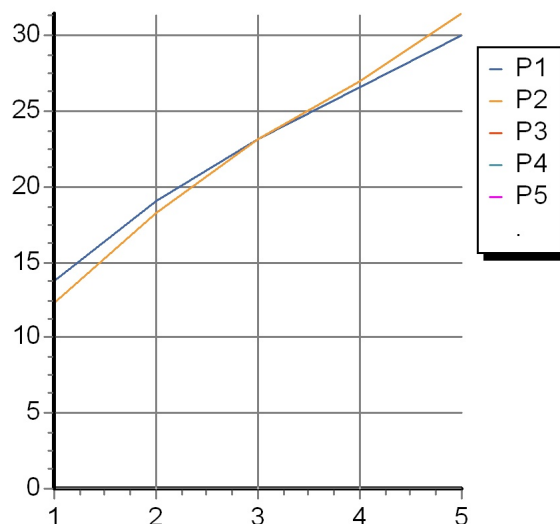

BELGIO

BELGAQUA

BELLAGIO

ZB1441 Portate / Flowrates (lt/min)

PRESSIONE PRESSURE	1 BAR	2 BAR	3 BAR	4 BAR	5 BAR
<i>P1</i> BOCCA VASCA WALL SPOUT	13,8	19	23,2	26,6	30
<i>P2</i> DOCCETTA HANDSHOWER	12,3	18,3	23,2	27,05	31,5
<i>P3</i>					
<i>P4</i>					
<i>P5</i>					

BELLAGIO

ZB1441 Pesì e Misure / Weights and Sizes

Peso (Kg) Weight (lb)	5,6 (Kg)	12,34576 (lb)
Volume (dc3) - (in3)	15,98 (dc3)	0,000975 (in3)
h (mm) - (in)	90 (mm)	3,543309 (in)
L1 (mm) - (in)	335 (mm)	13,1889835 (in)
L2 (mm) - (in)	530 (mm)	20,866153 (in)