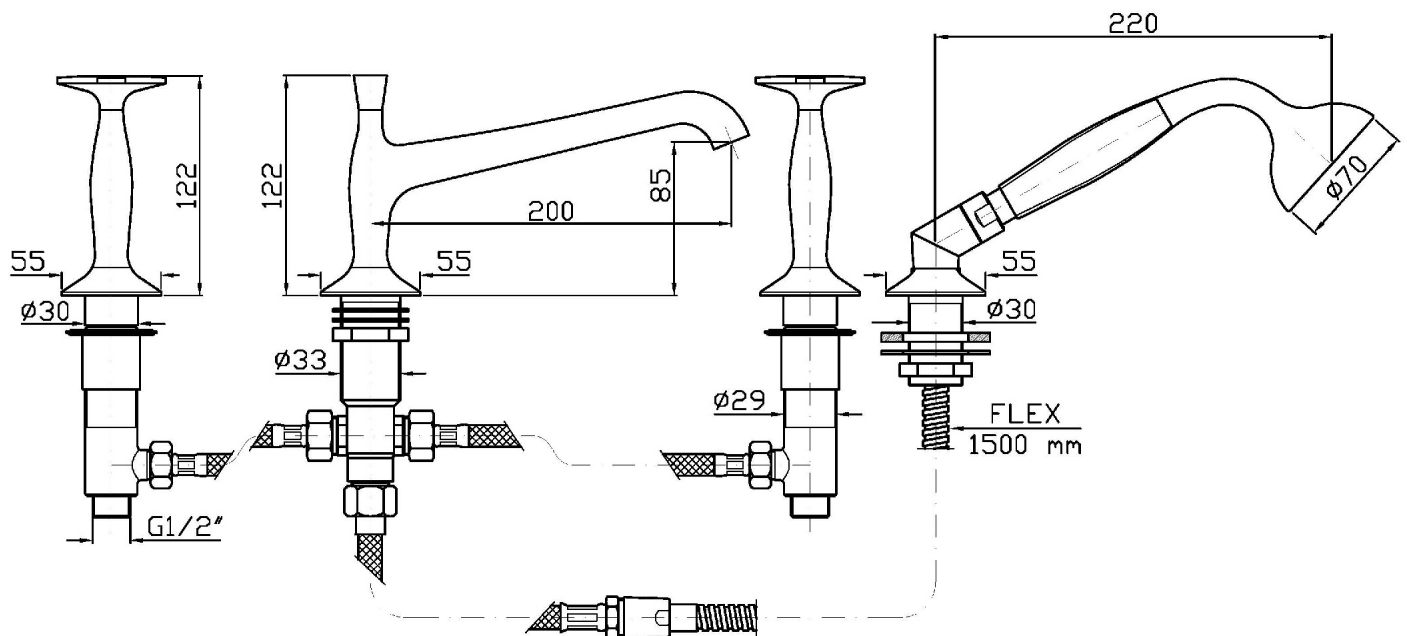

BELLAGIO

ZB1441

Disegno Complessivo / Overall Drawing