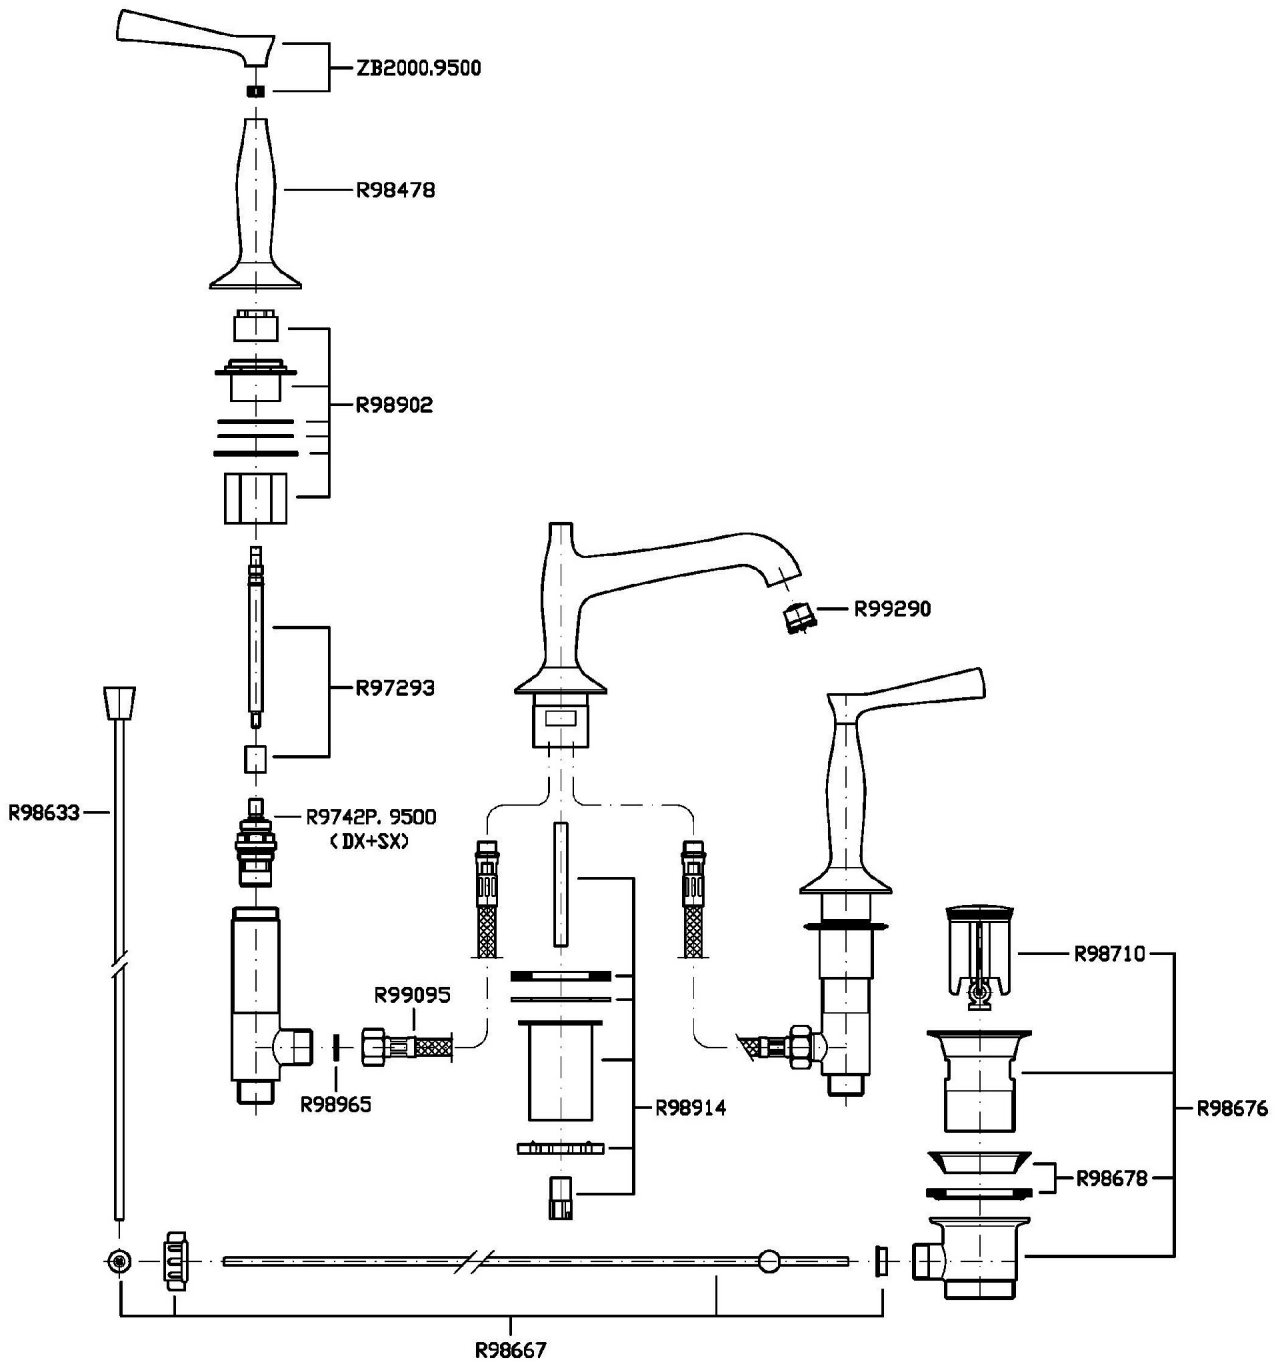

BELLAGIO

ZB2425

Disegno Complessivo / Overall Drawing

BELLAGIO

ZB2425

Esplosi / Exploded

BELLAGIO

ZB2425 Certificazioni / Certifications

INGHILTERRA

WRAS

BELLAGIO

ZB2425 Portate / Flowrates (lt/min)

PRESSIONE PRESSURE	1 BAR	2 BAR	3 BAR	4 BAR	5 BAR
LAVABO BASIN <i>P1</i>	7,7	11	13,6	15,5	17,3
<i>P2</i>					
<i>P3</i>					
<i>P4</i>					
<i>P5</i>					

BELLAGIO

ZB2425 Pesì e Misure / Weights and Sizes

Peso (Kg) Weight (lb)	4,14 (Kg)	9,127044 (lb)
Volume (dc3) - (in3)	11,01 (dc3)	0,000672 (in3)
h (mm) - (in)	90 (mm)	3,543309 (in)
L1 (mm) - (in)	335 (mm)	13,1889835 (in)
L2 (mm) - (in)	365 (mm)	14,3700865 (in)