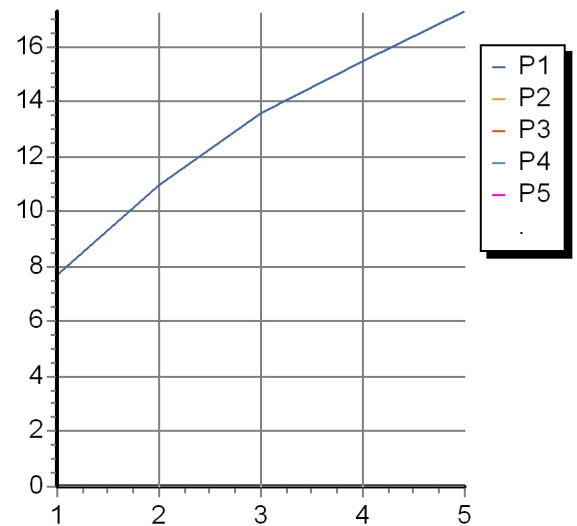

INGHILTERRA

WRAS

BELLAGIO

ZB2425 Portate / Flowrates (lt/min)

PRESSIONE PRESSURE	1 BAR	2 BAR	3 BAR	4 BAR	5 BAR
LAVABO BASIN <i>P1</i>	7,7	11	13,6	15,5	17,3
<i>P2</i>					
<i>P3</i>					
<i>P4</i>					
<i>P5</i>					