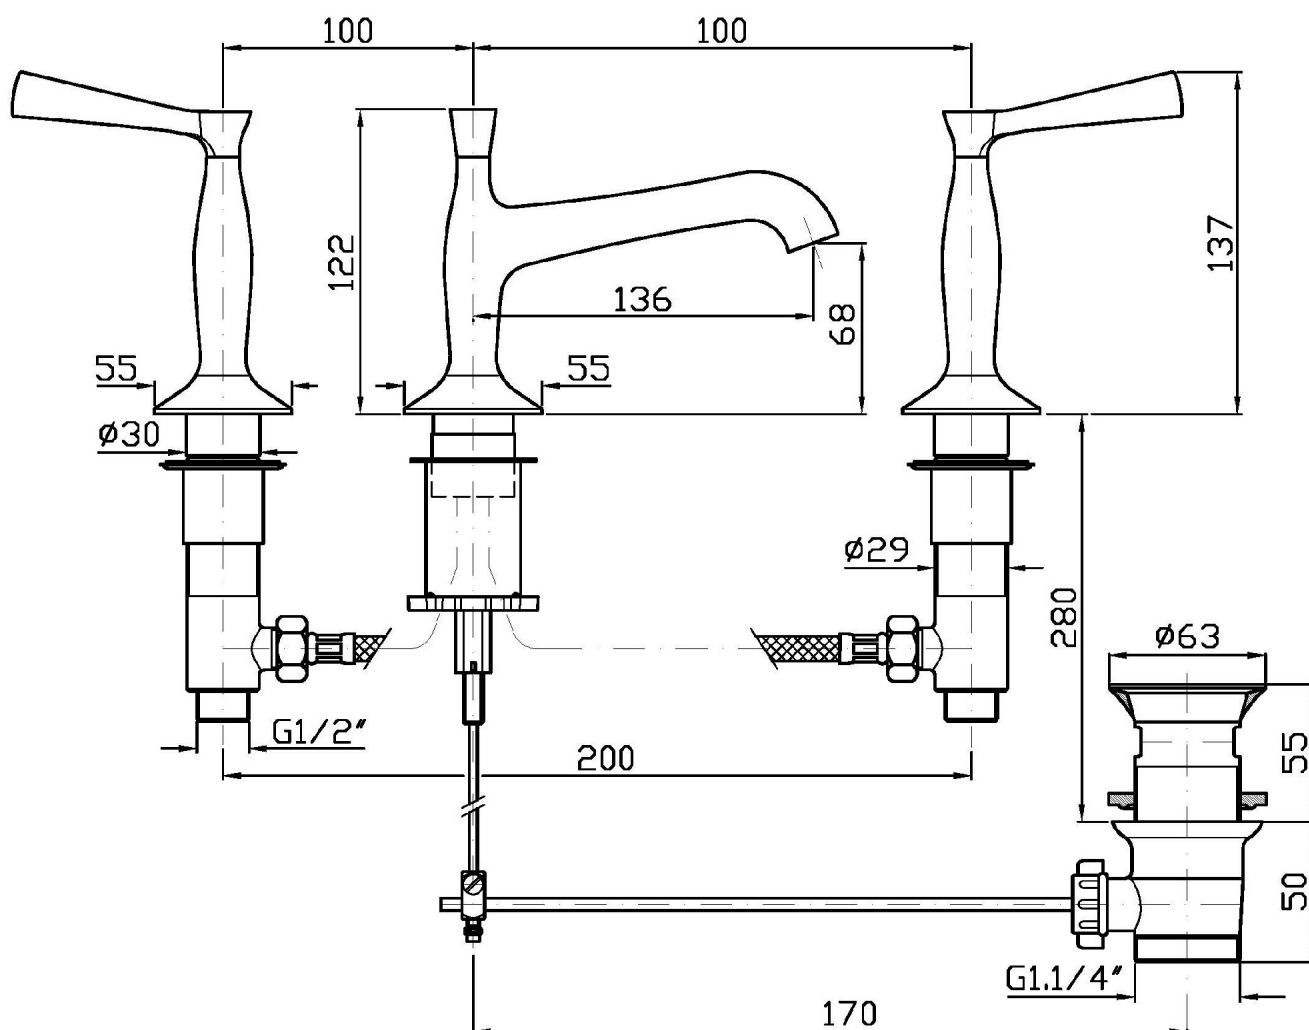

BELLAGIO

ZB2425

Disegno Complessivo / Overall Drawing