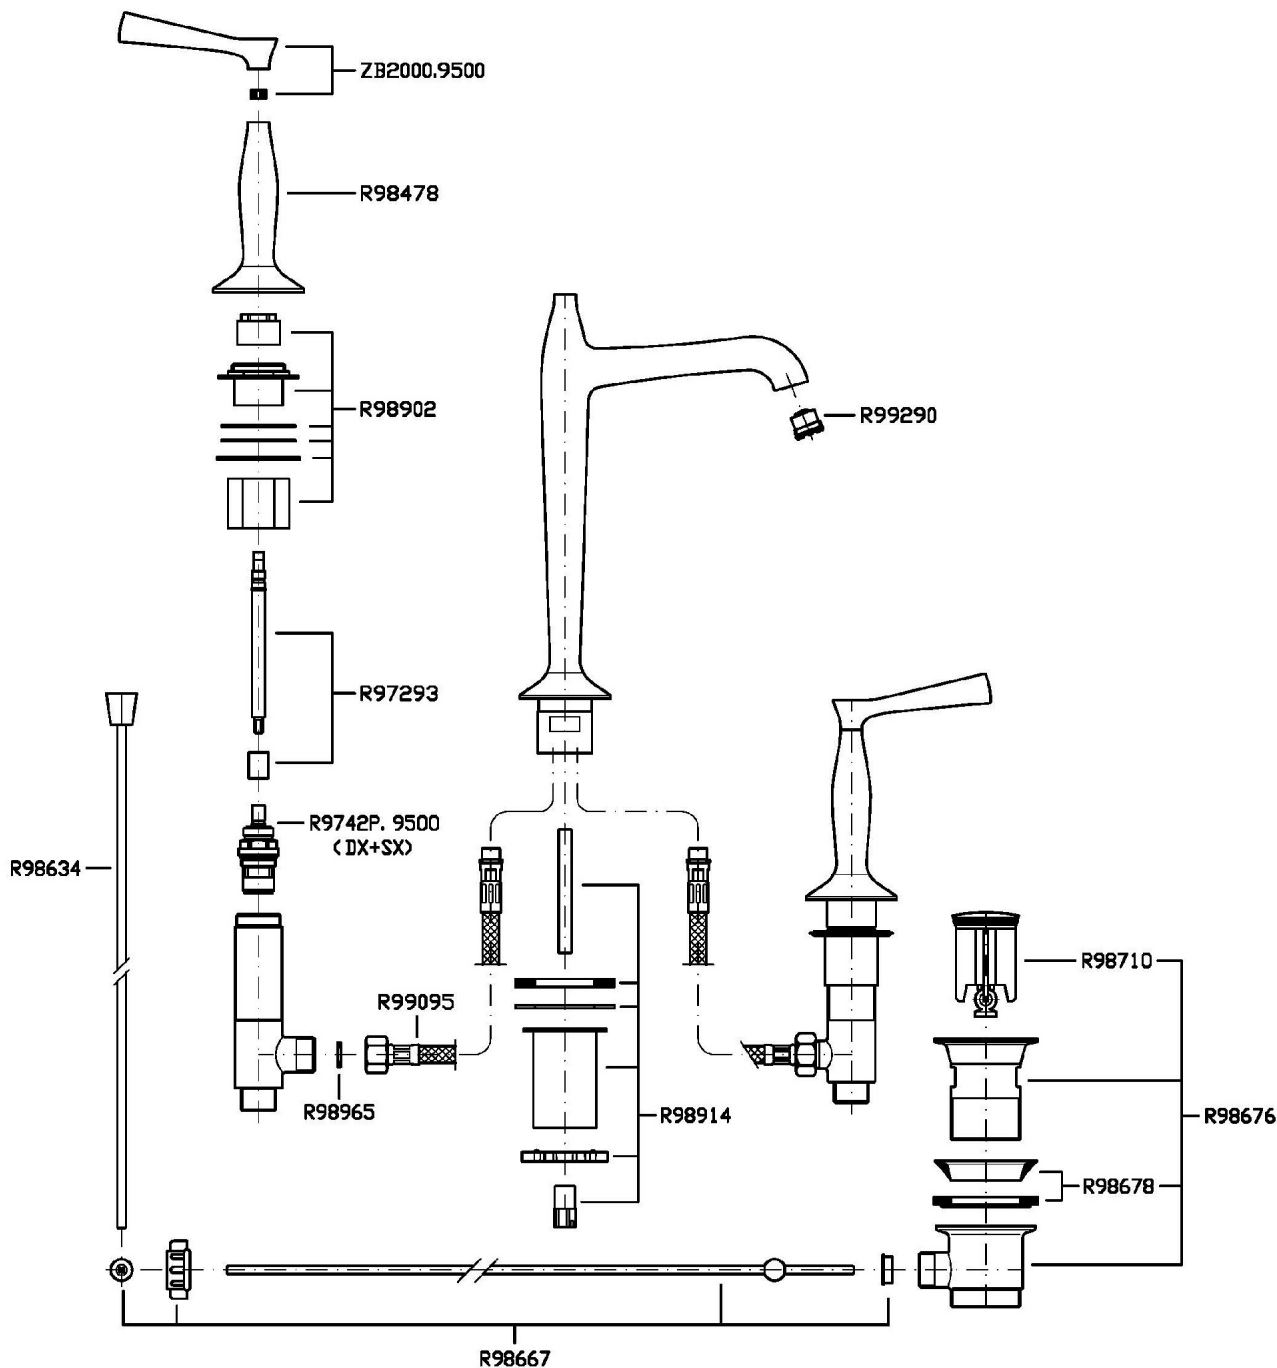

BELLAGIO

ZB2426

Disegno Complessivo / Overall Drawing

BELLAGIO

ZB2426

Esplosi / Exploded

BELLAGIO

ZB2426 Portate / Flowrates (lt/min)

PRESSIONE PRESSURE	1 BAR	2 BAR	3 BAR	4 BAR	5 BAR
LAVABO BASIN	7,5	10,5	12,8	14,6	16,3
P1					
P2					
P3					
P4					
P5					

BELLAGIO

ZB2426 Pesì e Misure / Weights and Sizes

Peso (Kg) Weight (lb)	4,63 (Kg)	10,207298 (lb)
Volume (dc3) - (in3)	11,01 (dc3)	0,000672 (in3)
h (mm) - (in)	90 (mm)	3,543309 (in)
L1 (mm) - (in)	335 (mm)	13,1889835 (in)
L2 (mm) - (in)	365 (mm)	14,3700865 (in)