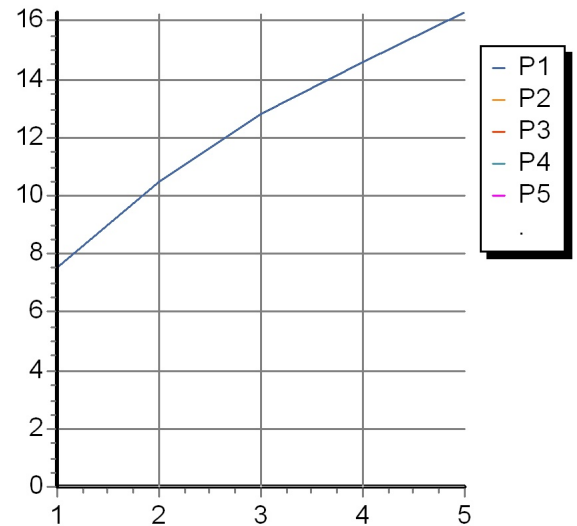

BELLAGIO

ZB2426

Disegno Complessivo / Overall Drawing

BELLAGIO

ZB2426

Esplosi / Exploded

BELLAGIO

ZB2426 Portate / Flowrates (lt/min)

PRESSIONE PRESSURE	1 BAR	2 BAR	3 BAR	4 BAR	5 BAR
LAVABO BASIN	7,5	10,5	12,8	14,6	16,3
P1					
P2					
P3					
P4					
P5					

BELLAGIO

ZB2426 Pesì e Misure / Weights and Sizes

Peso (Kg) Weight (lb)	4,63 (Kg)	10,207298 (lb)
Volume (dc3) - (in3)	11,01 (dc3)	0,000672 (in3)
h (mm) - (in)	90 (mm)	3,543309 (in)
L1 (mm) - (in)	335 (mm)	13,1889835 (in)
L2 (mm) - (in)	365 (mm)	14,3700865 (in)