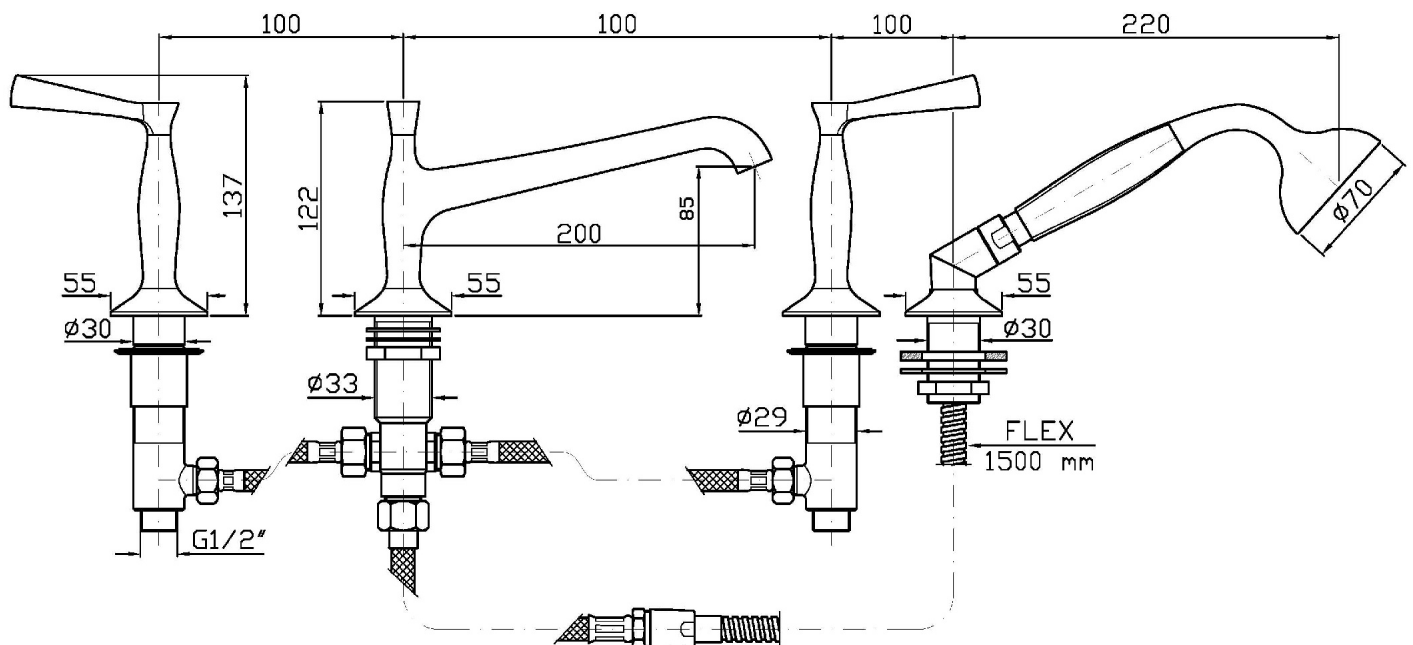

BELLAGIO

ZB2441

Disegno Complessivo / Overall Drawing