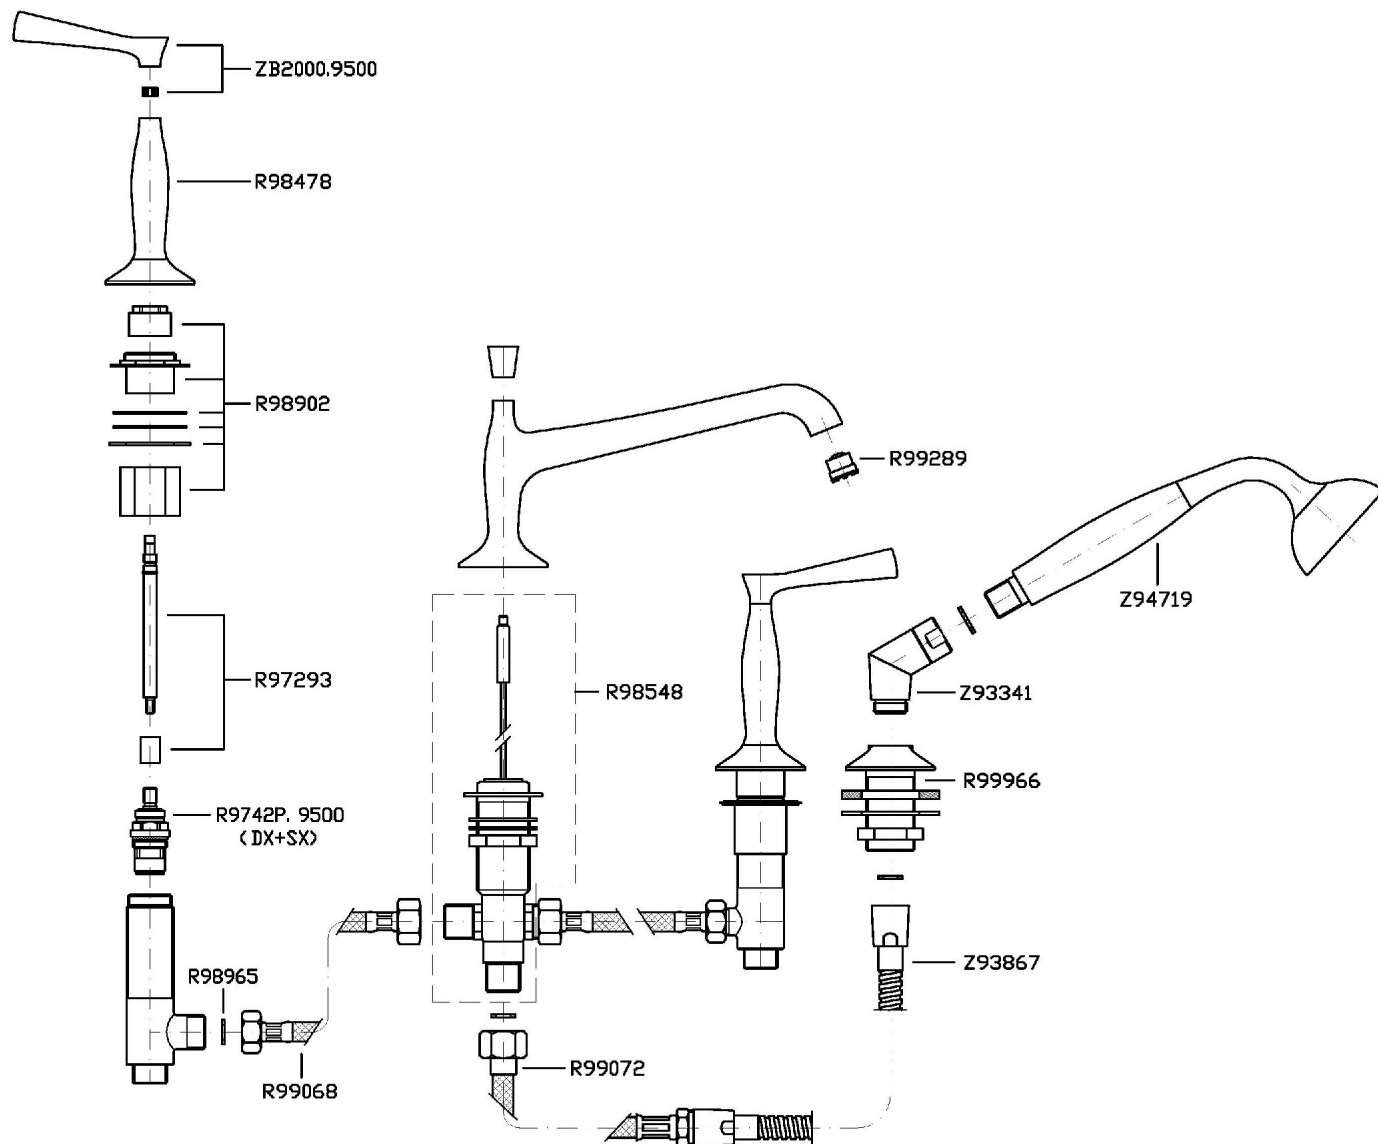

Marchio / Brand ZUCCHETTI

Classe / Class

BELLAGIO

BELLAGIO

ZB2441

Batteria bordo vasca a 4 fori. / 4 hole bath-mixer.

Batteria bordo vasca a 4 fori, doccia estraibile, flessibile da 1500 mm.

4 hole bath-mixer, pull out shower, 1500 mm flexible hose.

BELLAGIO

ZB2441

Disegno Complessivo / Overall Drawing

BELLAGIO

ZB2441

Esplosi / Exploded

BELLAGIO

ZB2441 Certificazioni / Certifications

INGHILTERRA

WRAS

BELLAGIO

ZB2441 Portate / Flowrates (lt/min)

PRESSIONE PRESSURE	1 BAR	2 BAR	3 BAR	4 BAR	5 BAR
<i>P1</i> BOCCA VASCA WALL SPOUT	13,8	19	23,2	26,6	30
<i>P2</i> DOCCETTA HANDSHOWER	12,3	18,3	23,2	27,05	31,5
<i>P3</i>					
<i>P4</i>					
<i>P5</i>					

BELLAGIO

ZB2441 Pesì e Misure / Weights and Sizes

Peso (Kg) Weight (lb)	5,58 (Kg)	12,301668 (lb)
Volume (dc3) - (in3)	15,98 (dc3)	0,000975 (in3)
h (mm) - (in)	90 (mm)	3,543309 (in)
L1 (mm) - (in)	335 (mm)	13,1889835 (in)
L2 (mm) - (in)	530 (mm)	20,866153 (in)