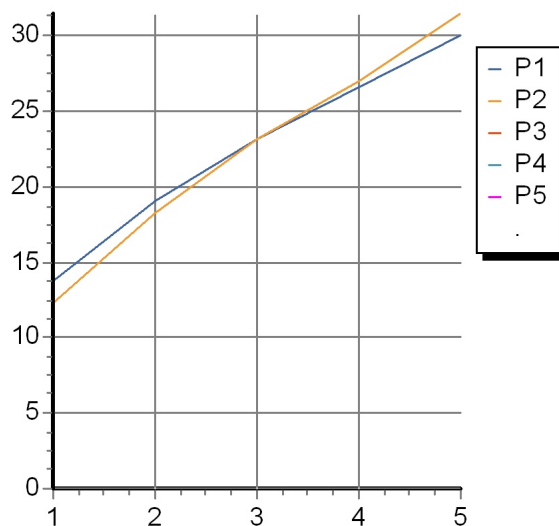

INGHILTERRA

WRAS

BELLAGIO

ZB2441 Portate / Flowrates (lt/min)

PRESSIONE PRESSURE	1 BAR	2 BAR	3 BAR	4 BAR	5 BAR
<i>P1</i> BOCCA VASCA WALL SPOUT	13,8	19	23,2	26,6	30
<i>P2</i> DOCCETTA HANDSHOWER	12,3	18,3	23,2	27,05	31,5
<i>P3</i>					
<i>P4</i>					
<i>P5</i>					