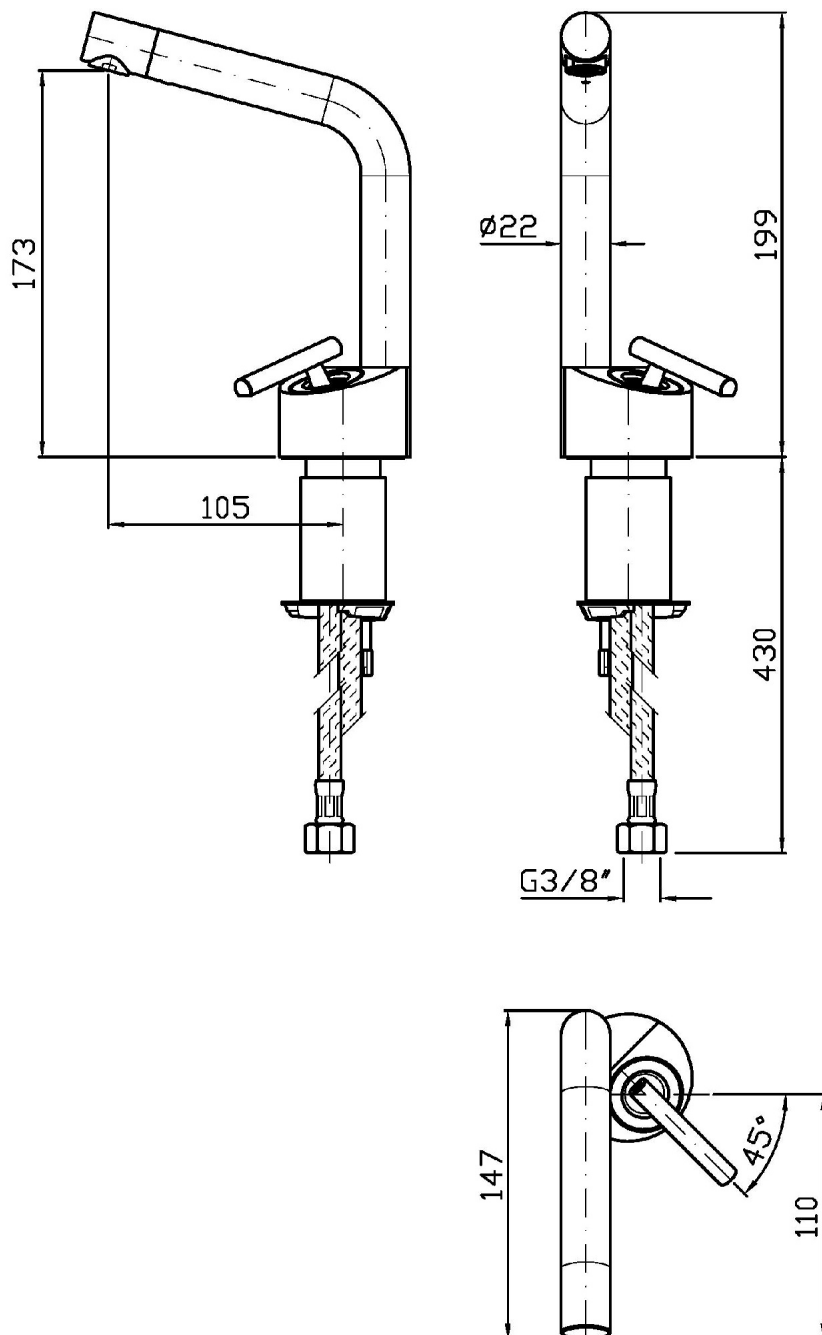

CLOSER

ZCL570

Disegno Complessivo / Overall Drawing