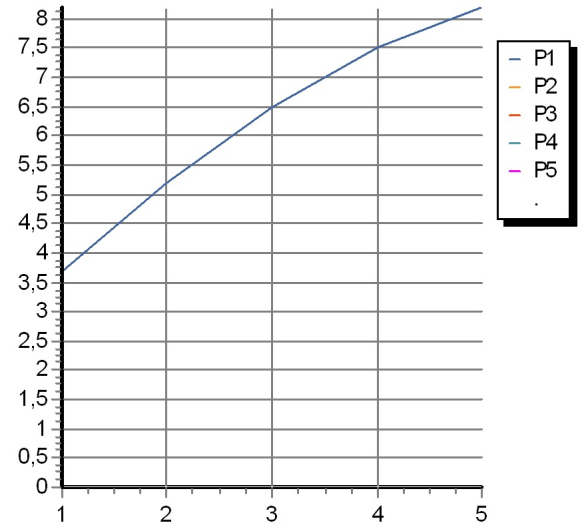

ZCL570

Esplosi / Exploded

CLOSER

ZCL570 Portate / Flowrates (lt/min)

| PRESSIONE PRESSURE | 1 BAR | 2 BAR | 3 BAR | 4 BAR | 5 BAR |
|-----------------------|-------|-------|-------|-------|-------|
| LAVABO LAVABO | 3,7 | 5,2 | 6,5 | 7,5 | 8,2 |
| P1 | | | | | |
| P2 | | | | | |
| P3 | | | | | |
| P4 | | | | | |
| P5 | | | | | |

CLOSER

ZCL570 Pesì e Misure / Weights and Sizes

| | | |
|---------------------------|-------------|-------------------|
| Peso (Kg) Weight (lb) | 1,89 (Kg) | 4,166694 (lb) |
| Volume (dc3) - (in3) | 7,5 (dc3) | 0,000458 (in3) |
| h (mm) - (in) | 90 (mm) | 3,543309 (in) |
| L1 (mm) - (in) | 250 (mm) | 9,842525 (in) |
| L2 (mm) - (in) | 333 (mm) | 13,1102433 (in) |