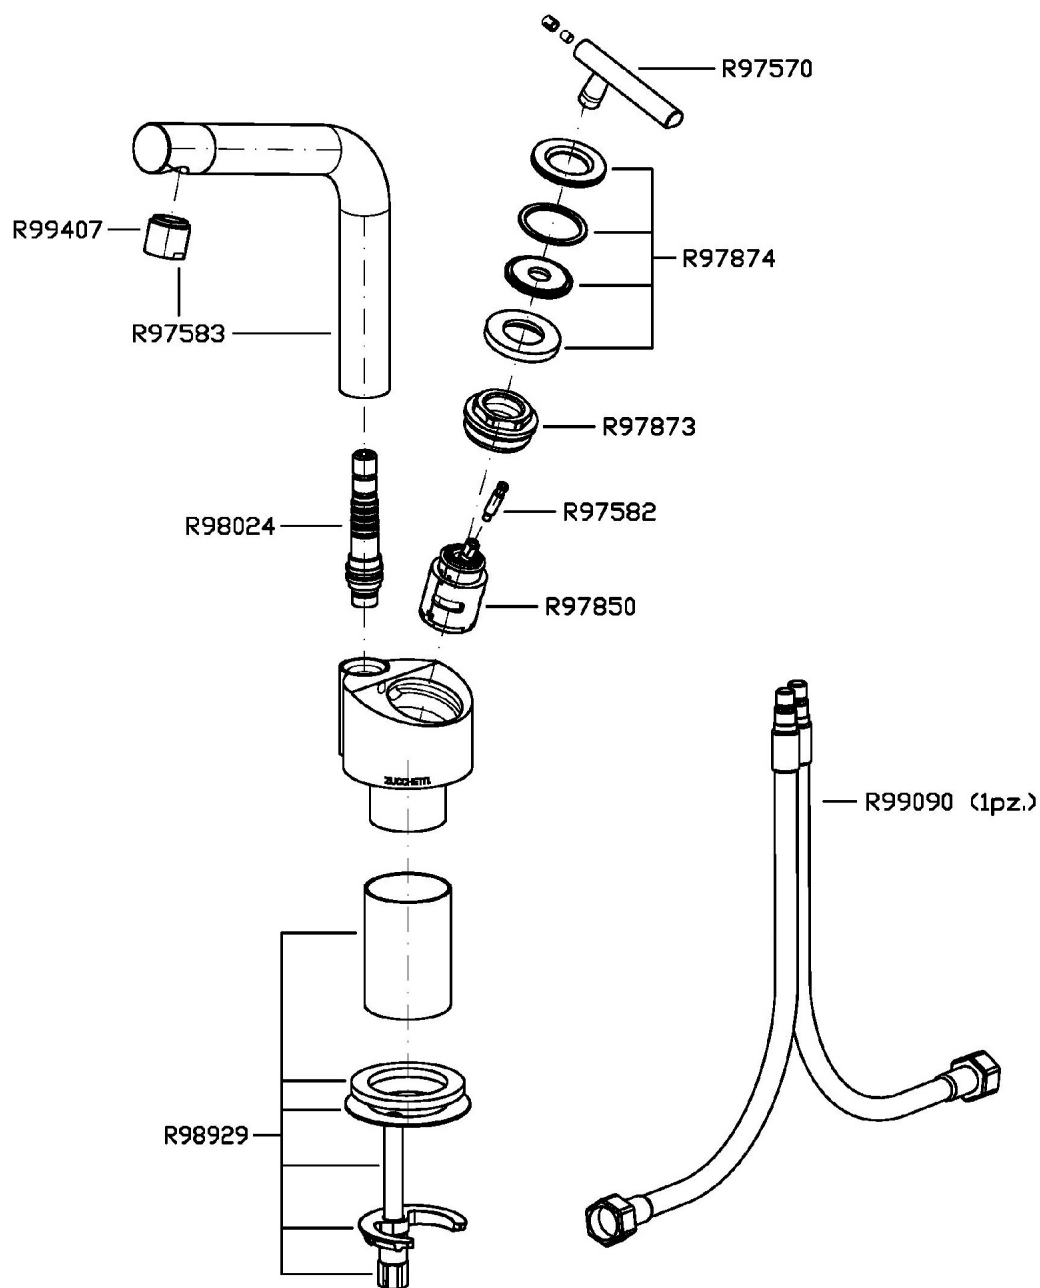

CLOSER

ZCL570

Miscelatore monocomando lavabo. / Single lever basin mixer.

Miscelatore monocomando lavabo con bocca girevole, aeratore, flessibili di collegamento.

Single lever basin mixer, swivel spout with aerator, flexible tails.

ZCL570

Esplosi / Exploded

CLOSER

ZCL570 Portate / Flowrates (lt/min)

| PRESSIONE PRESSURE | 1 BAR | 2 BAR | 3 BAR | 4 BAR | 5 BAR |
|-----------------------|-------|-------|-------|-------|-------|
| LAVABO LAVABO | 3,7 | 5,2 | 6,5 | 7,5 | 8,2 |
| P1 | | | | | |
| P2 | | | | | |
| P3 | | | | | |
| P4 | | | | | |
| P5 | | | | | |

CLOSER

ZCL570 Pesì e Misure / Weights and Sizes

| | | |
|---------------------------|-------------|-------------------|
| Peso (Kg) Weight (lb) | 1,89 (Kg) | 4,166694 (lb) |
| Volume (dc3) - (in3) | 7,5 (dc3) | 0,000458 (in3) |
| h (mm) - (in) | 90 (mm) | 3,543309 (in) |
| L1 (mm) - (in) | 250 (mm) | 9,842525 (in) |
| L2 (mm) - (in) | 333 (mm) | 13,1102433 (in) |