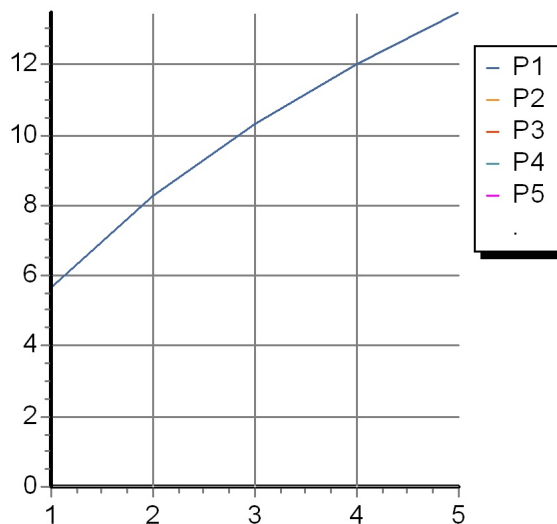

### ZD3687 Portate / Flowrates (lt/min)

PRESSIONE PRESSURE	1 BAR	2 BAR	3 BAR	4 BAR	5 BAR
P1 LAVABO BASIN	5,7	8,3	10,3	12	13,5
P2					
P3					
P4					
P5					