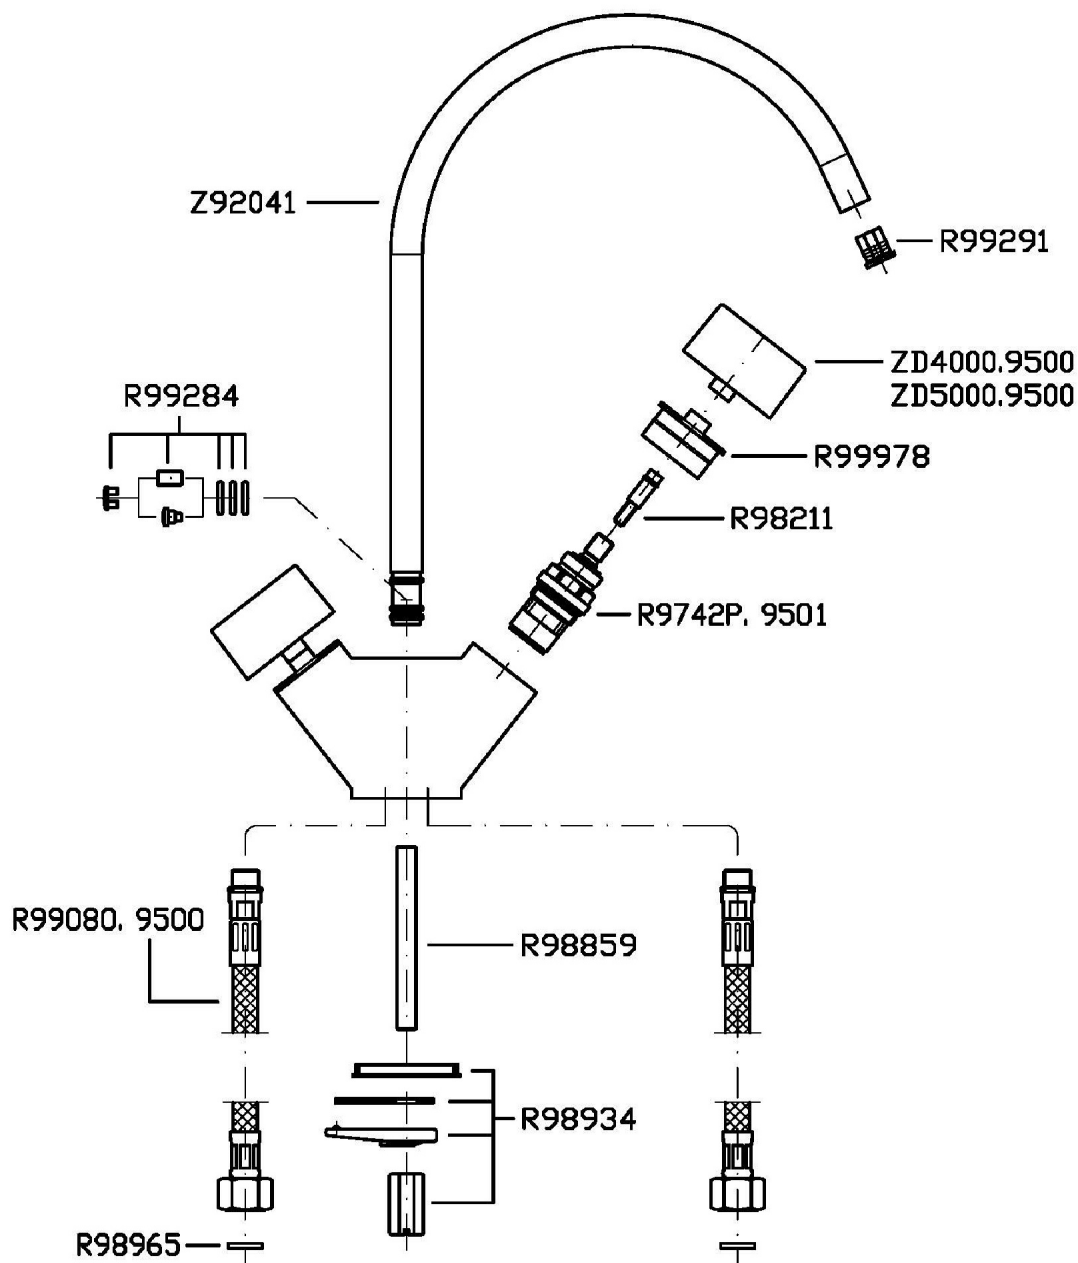

Marchio / Brand ZUCCHETTI

Classe / Class

ISY

ISY

ZD4314

Monoforo lavabo. / Single hole basin mixer.

Monoforo lavabo con bocca fissa, rompigitto, flessibili di collegamento.

Single hole basin mixer, fixed spout with antispash, flexible tails.

ISY

ZD4314 Portate / Flowrates (lt/min)

PRESSIONE PRESSURE	1 BAR	2 BAR	3 BAR	4 BAR	5 BAR
P1 LAVABO BASIN	7,8	11	12,5	14,3	15,6
P2					
P3					
P4					
P5					

ISY

ZD4314 Pesì e Misure / Weights and Sizes

Peso (Kg) Weight (lb)	2,09 (Kg)	4,607614 (lb)
Volume (dc3) - (in3)	7,43 (dc3)	0,000453 (in3)
h (mm) - (in)	90 (mm)	3,543309 (in)
L1 (mm) - (in)	250 (mm)	9,842525 (in)
L2 (mm) - (in)	330 (mm)	12,992133 (in)