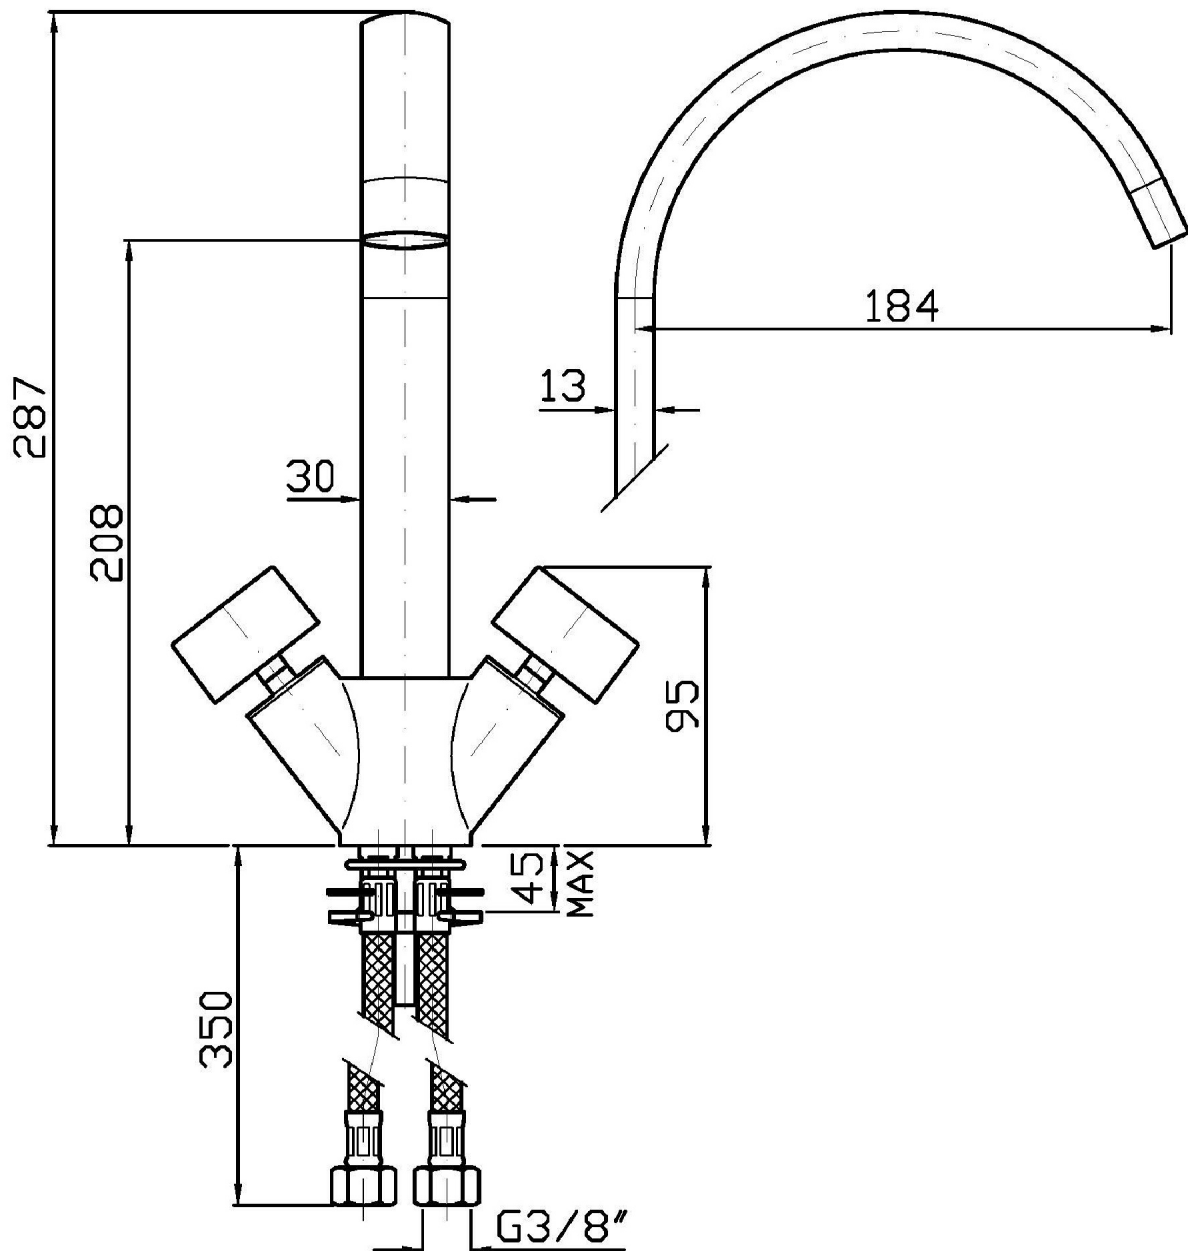

ISY

ZD4314

Disegno Complessivo / Overall Drawing