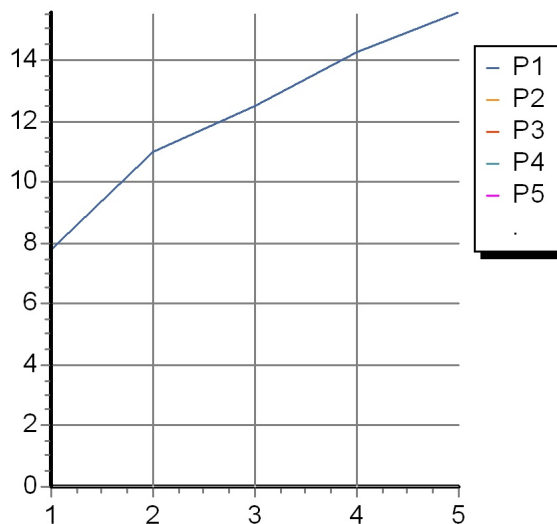

ISY

ZD4314 Portate / Flowrates (lt/min)

PRESSIONE PRESSURE	1 BAR	2 BAR	3 BAR	4 BAR	5 BAR
P1 LAVABO BASIN	7,8	11	12,5	14,3	15,6
P2					
P3					
P4					
P5					

ISY

ZD4314 Pesì e Misure / Weights and Sizes

Peso (Kg) Weight (lb)	2,09 (Kg)	4,607614 (lb)
Volume (dc3) - (in3)	7,43 (dc3)	0,000453 (in3)
h (mm) - (in)	90 (mm)	3,543309 (in)
L1 (mm) - (in)	250 (mm)	9,842525 (in)
L2 (mm) - (in)	330 (mm)	12,992133 (in)