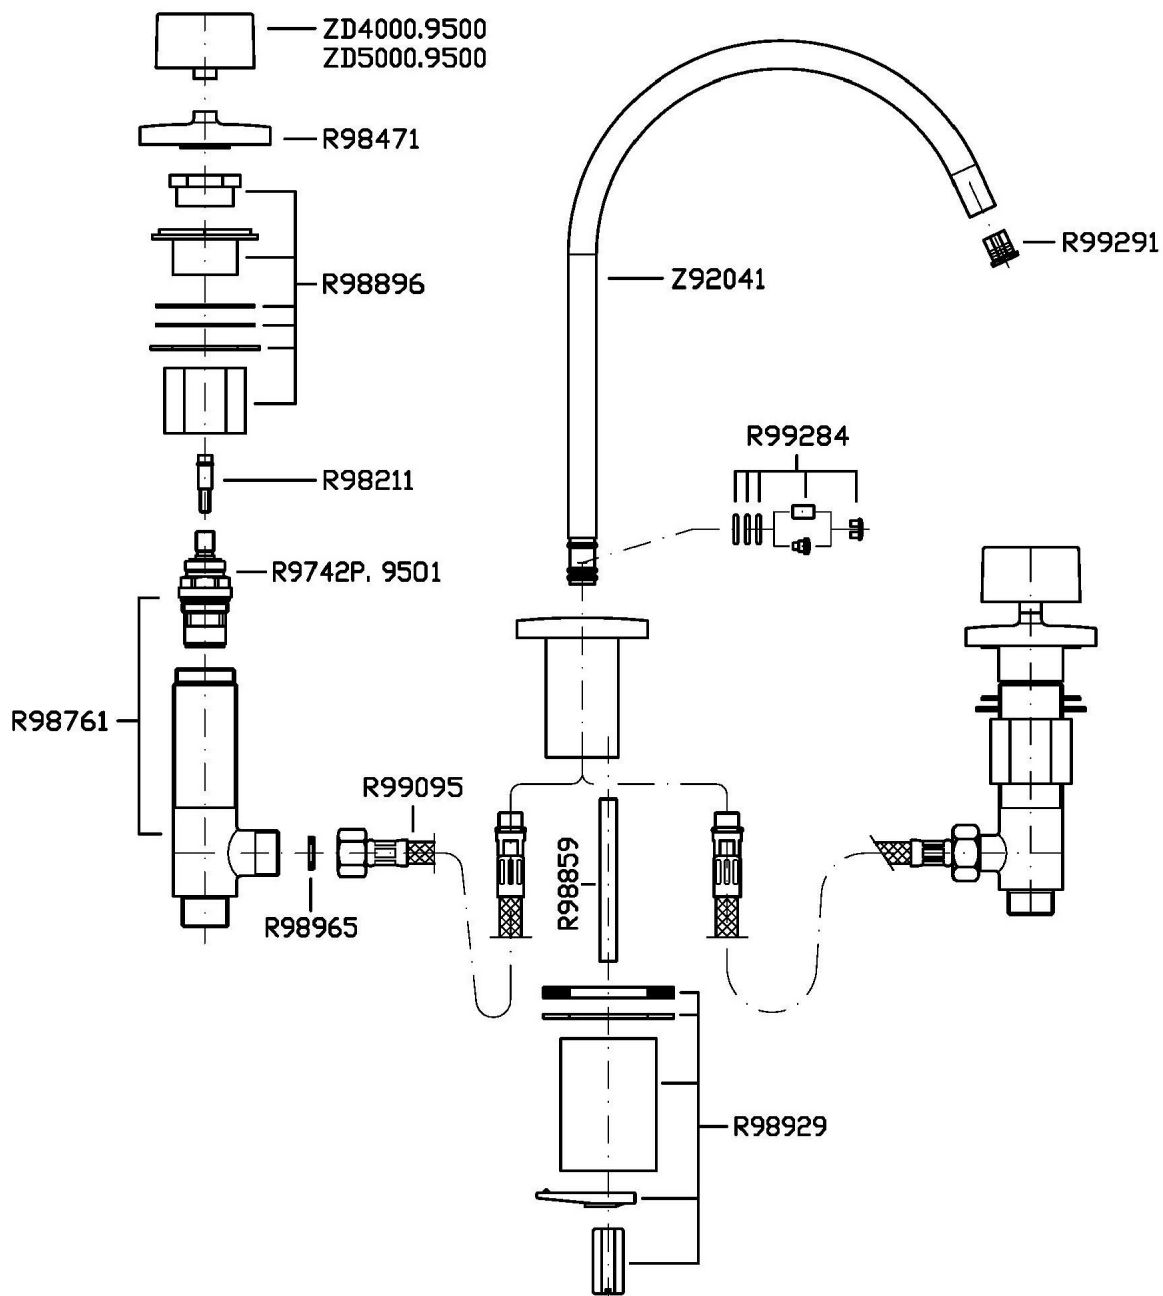

ISY

ZD5437

Esplosi / Exploded