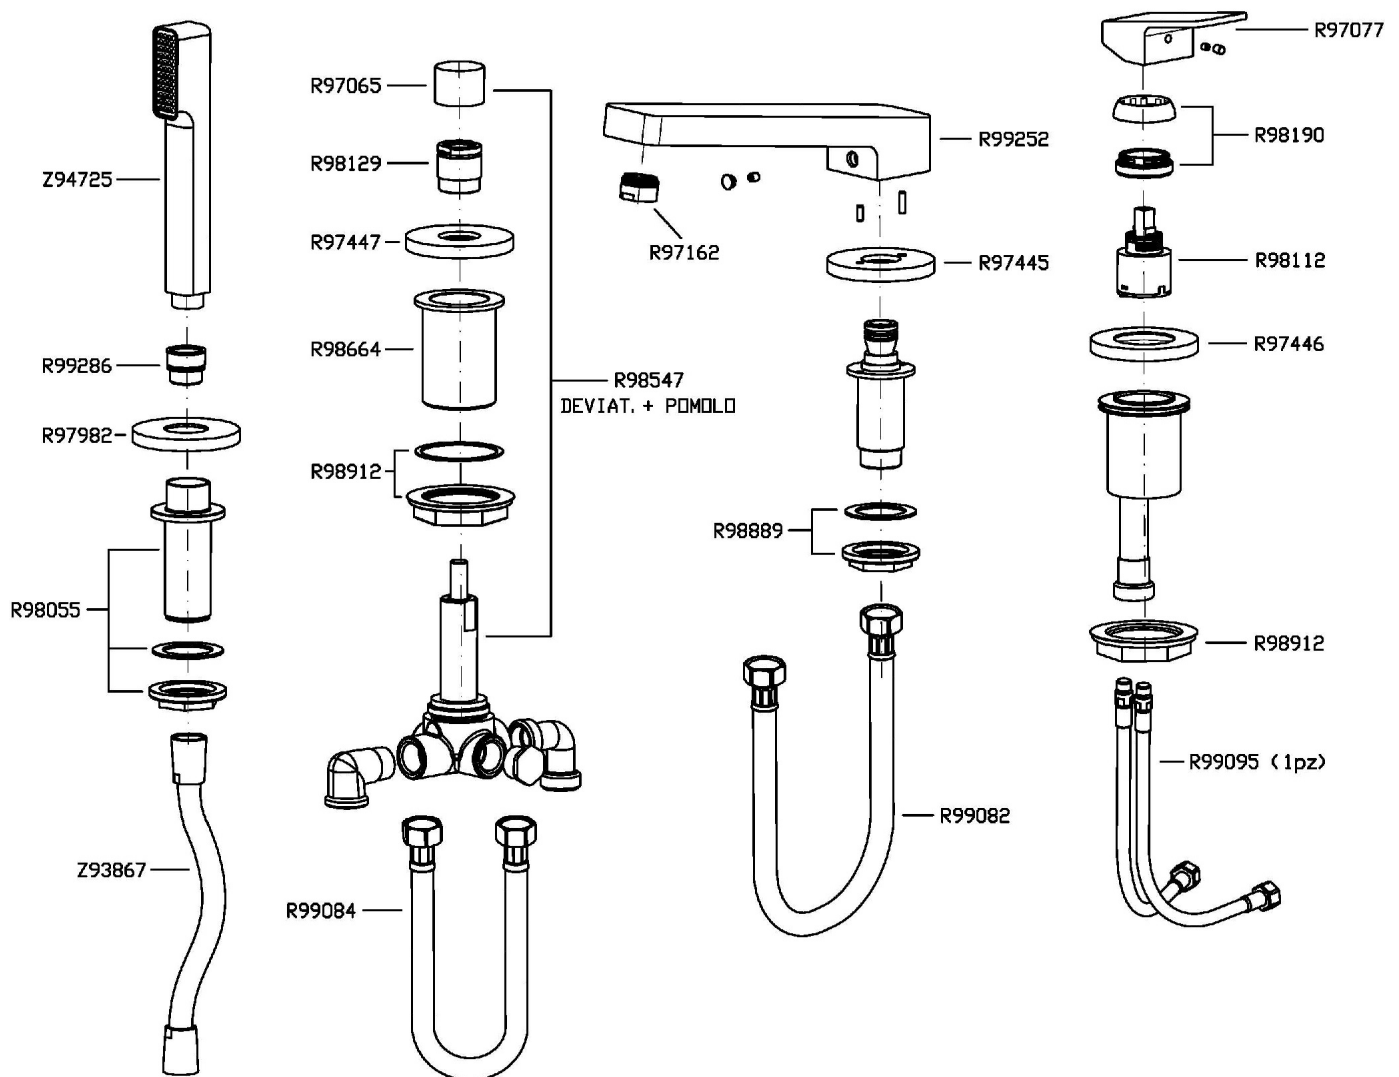

JINGLE

ZIN450

Esplosi / Exploded