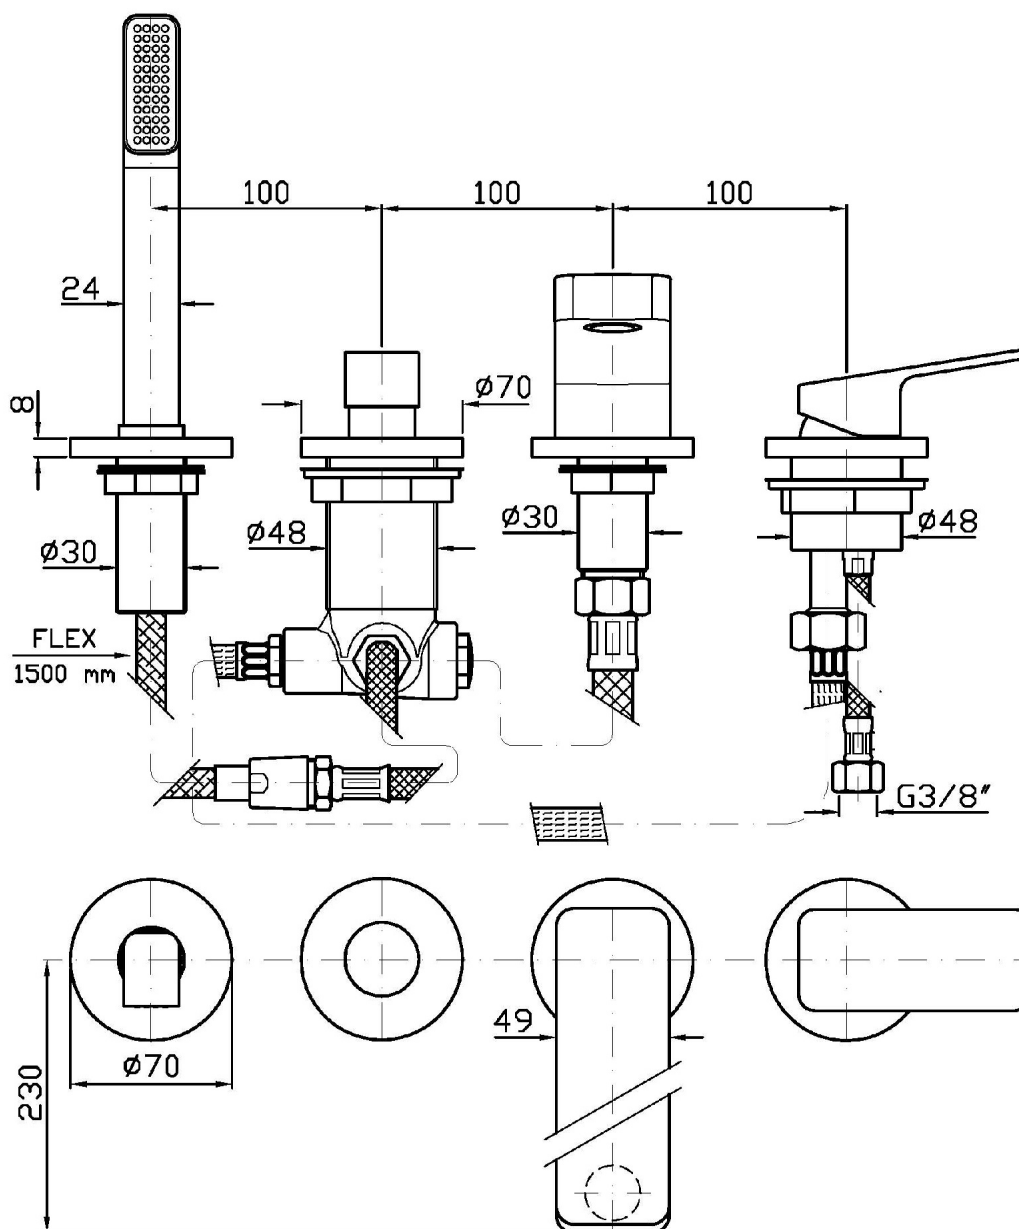

JINGLE

ZIN450

Disegno Complessivo / Overall Drawing