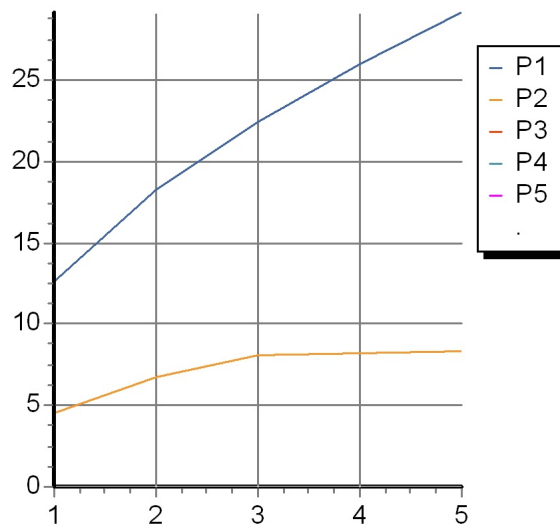

JINGLE

ZIN450

Disegno Complessivo / Overall Drawing

JINGLE

ZIN450

Esplosi / Exploded

JINGLE

ZIN450 Portate / Flowrates (lt/min)

PRESSIONE PRESSURE	1 BAR	2 BAR	3 BAR	4 BAR	5 BAR
P1 BOCCA VASCA WALL SPOUT	12,6	18,3	22,4	26	29,2
P2 DOCCETTA HANDSHOWER	4,5	6,7	8,1	8,2	8,4
P3					
P4					
P5					

JINGLE

ZIN450 Pesì e Misure / Weights and Sizes

Peso (Kg) Weight (lb)	6,93 (Kg)	15,277878 (lb)
Volume (dc3) - (in3)	15,98 (dc3)	0,000975 (in3)
h (mm) - (in)	90 (mm)	3,543309 (in)
L1 (mm) - (in)	335 (mm)	13,1889835 (in)
L2 (mm) - (in)	530 (mm)	20,866153 (in)