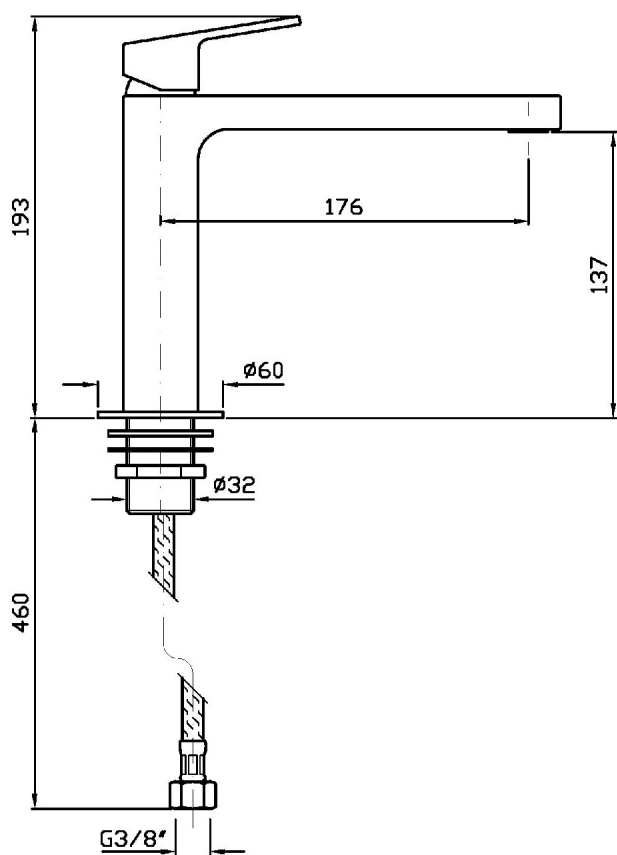

JINGLE

ZIN695

Disegno Complessivo / Overall Drawing