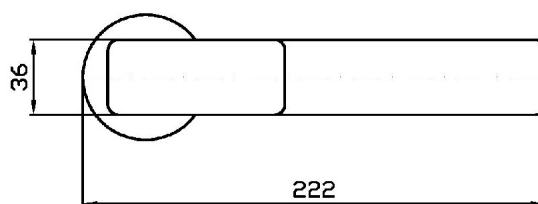

JINGLE

ZIN695

Disegno Complessivo / Overall Drawing