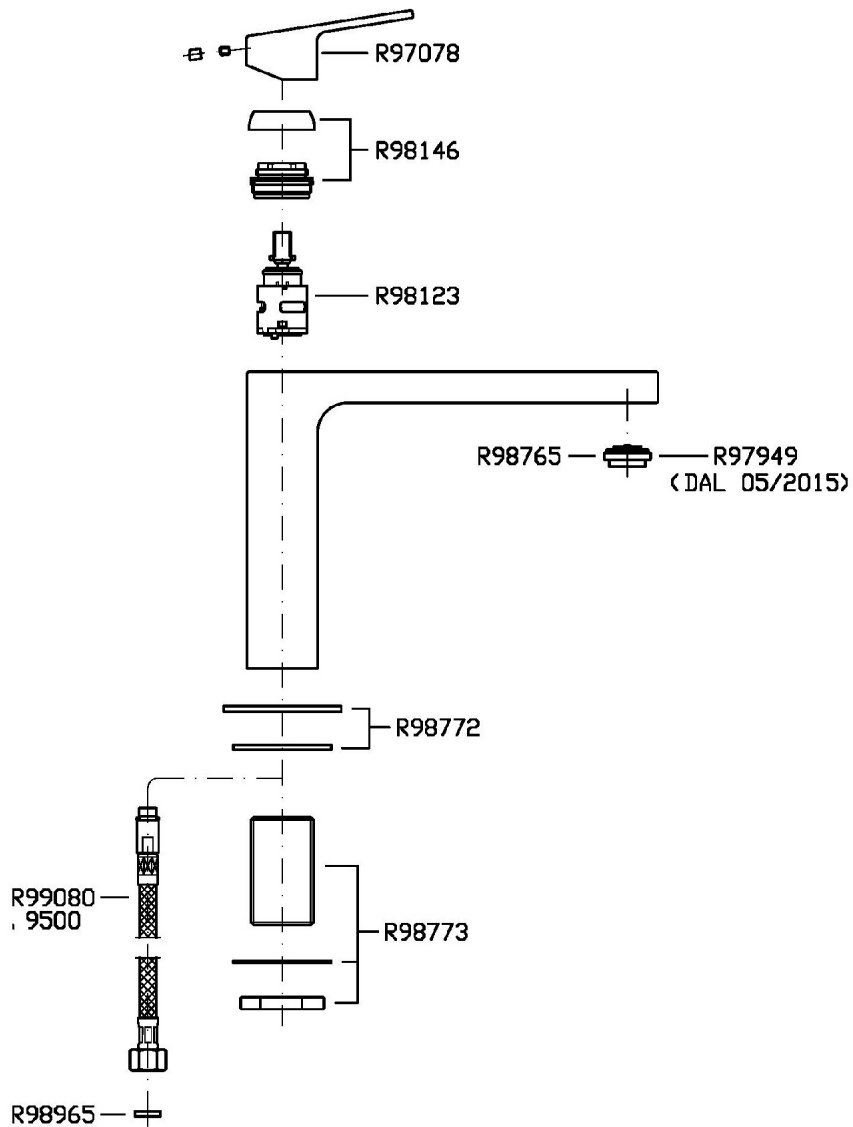

JINGLE

ZIN695

Esplosi / Exploded