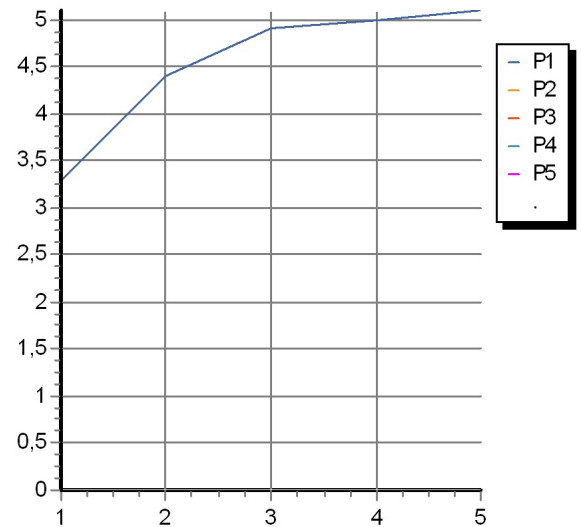

Portate / Flowrates (lt/min)

PRESSIONE PRESSURE	1 BAR	2 BAR	3 BAR	4 BAR	5 BAR
LAVABO LAVABO	3,3	4,4	4,9	5	5,1
P1					
P2					
P3					
P4					
P5					

JINGLE

ZIN695

Pesi e Misure / Weights and Sizes

Peso (Kg) Weight (lb)	2,3 (Kg)	5,07058 (lb)
Volume (dc3) - (in3)	11,01 (dc3)	0,000672 (in3)
h (mm) - (in)	90 (mm)	3,543309 (in)
L1 (mm) - (in)	335 (mm)	13,1889835 (in)
L2 (mm) - (in)	365 (mm)	14,3700865 (in)