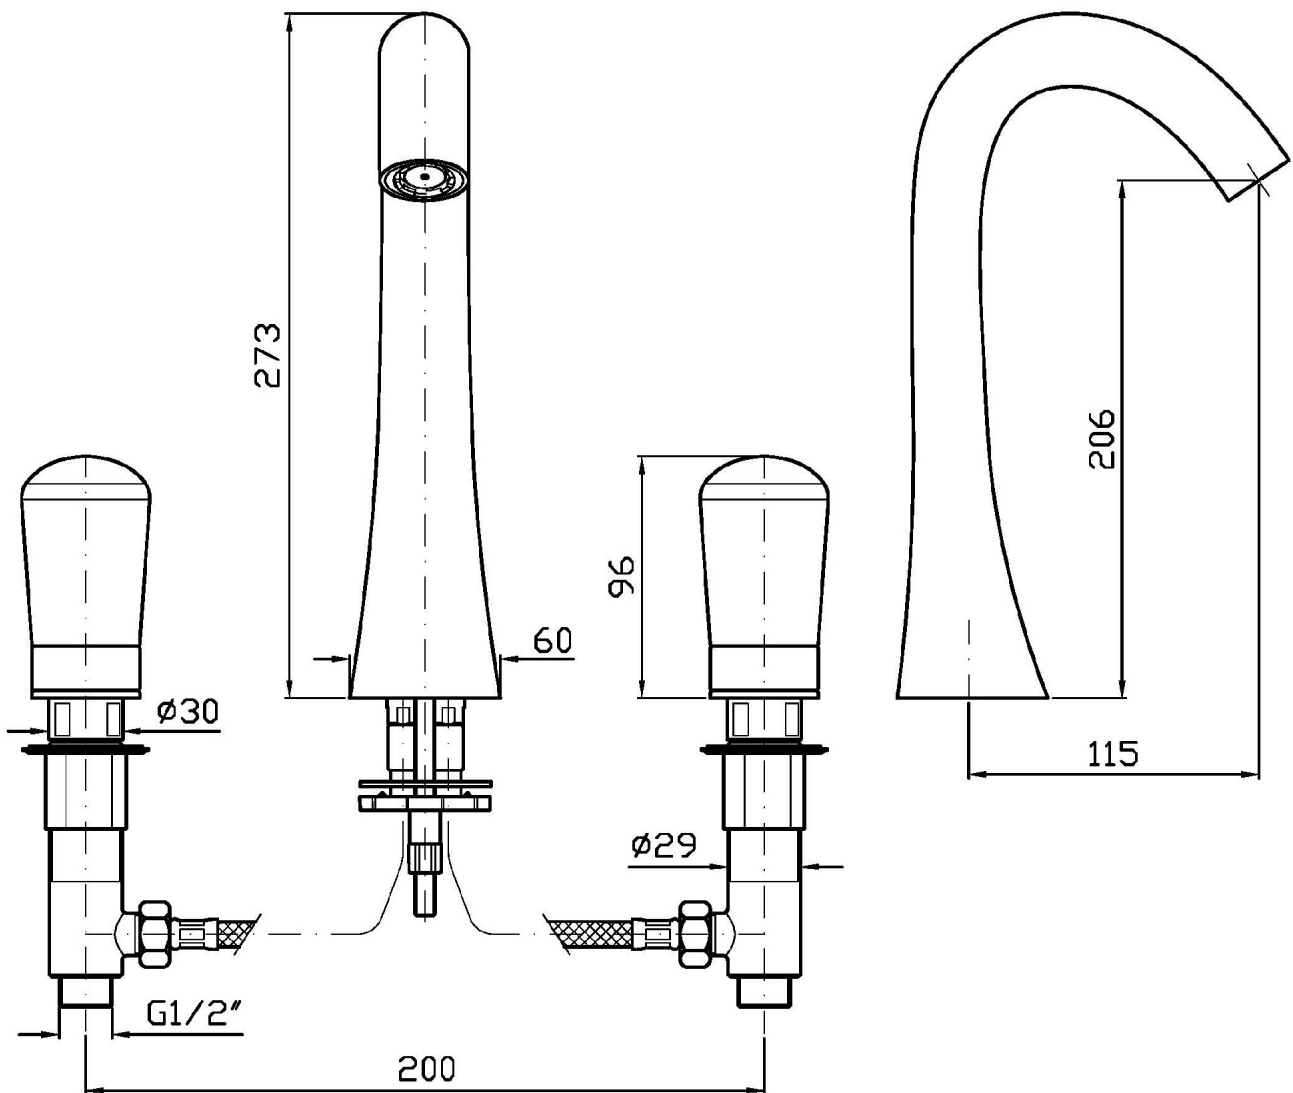

Disegno Complessivo / Overall Drawing

NUDE

ZNU392 Portate / Flowrates (lt/min)

| PRESSIONE PRESSURE | 1 BAR | 2 BAR | 3 BAR | 4 BAR | 5 BAR |
|------------------------------|-------|-------|-------|-------|-------|
| LAVABO BASIN <i>P1</i> | 4,4 | 6,4 | 8 | 9,1 | 10,1 |
| <i>P2</i> | | | | | |
| <i>P3</i> | | | | | |
| <i>P4</i> | | | | | |
| <i>P5</i> | | | | | |

NUDE

ZNU392 Pesì e Misure / Weights and Sizes

| | | |
|---------------------------|---------------|-------------------|
| Peso (Kg) Weight (lb) | 4 (Kg) | 8,8184 (lb) |
| Volume (dc3) - (in3) | 11,01 (dc3) | 0,000672 (in3) |
| h (mm) - (in) | 90 (mm) | 3,543309 (in) |
| L1 (mm) - (in) | 335 (mm) | 13,1889835 (in) |
| L2 (mm) - (in) | 365 (mm) | 14,3700865 (in) |