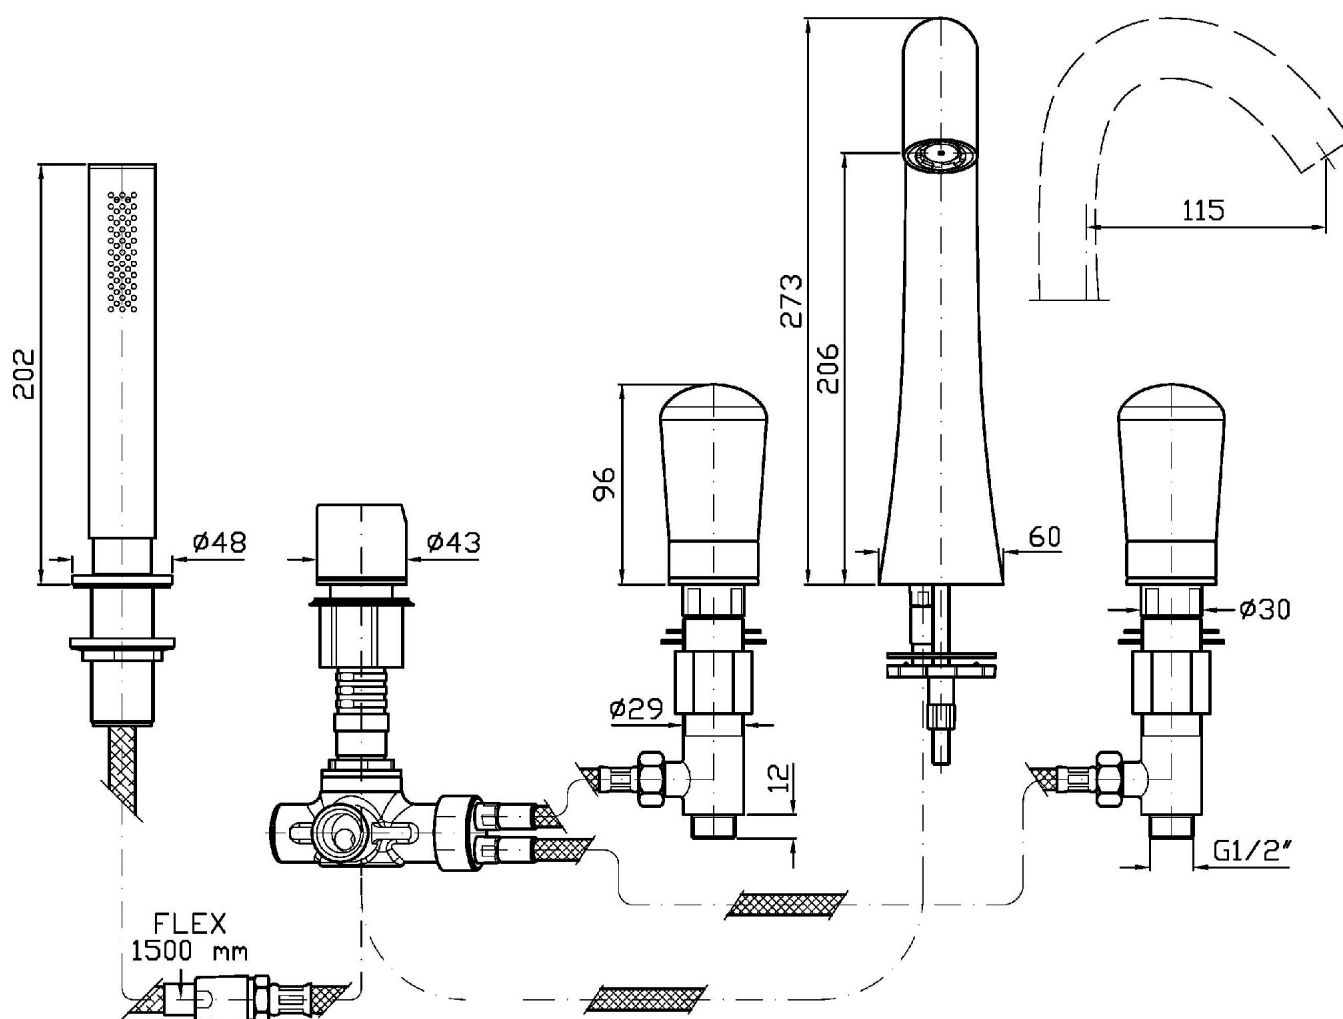

Marchio / Brand ZUCCHETTI

Classe / Class

NUDE

NUDE

ZNU497

Batteria bordo-vasca a 5 fori. / 5 hole bath-mixer.

Batteria a 5 fori bordo-vasca, doccia estraibile in ottone Z94212, flessibile da 1500 mm.

5 hole bath-mixer, pull out brass handshower Z94212, 1500 mm flexible hose.

Disegno Complessivo / Overall Drawing

NUDE

ZNU497 Portate / Flowrates (lt/min)

PRESSIONE PRESSURE	1 BAR	2 BAR	3 BAR	4 BAR	5 BAR
DOCCETTA HANDSHOWER <i>P1</i>	5,2	7,7	9,5	11,2	12,5
<i>P2</i>					
<i>P3</i>					
<i>P4</i>					
<i>P5</i>					

NUDE

ZNU497 Pesì e Misure / Weights and Sizes

Peso (Kg) Weight (lb)	6 (Kg)	13,2276 (lb)
Volume (dc3) - (in3)	7,425 (dc3)	0,000453 (in3)
h (mm) - (in)	90 (mm)	3,543309 (in)
L1 (mm) - (in)	250 (mm)	9,842525 (in)
L2 (mm) - (in)	330 (mm)	12,992133 (in)