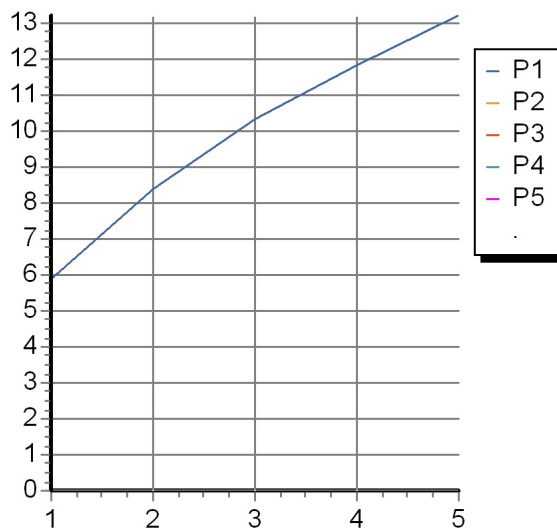

ZP1265

Certificazioni / Certifications

SINGAPORE

PUB

KITCHEN

ZP1265

Portate / Flowrates (lt/min)

PRESSIONE PRESSURE	1 BAR	2 BAR	3 BAR	4 BAR	5 BAR
LAVELLO SINK <i>P1</i>	5,9	8,4	10,3	11,8	13,2
<i>P2</i>					
<i>P3</i>					
<i>P4</i>					
<i>P5</i>					

KITCHEN

ZP1265

Pesi e Misure / Weights and Sizes

Peso (Kg) Weight (lb)	1,67 (Kg)	3,681682 (lb)
Volume (dc3) - (in3)	7,43 (dc3)	0,000453 (in3)
h (mm) - (in)	90 (mm)	3,543309 (in)
L1 (mm) - (in)	250 (mm)	9,842525 (in)
L2 (mm) - (in)	330 (mm)	12,992133 (in)