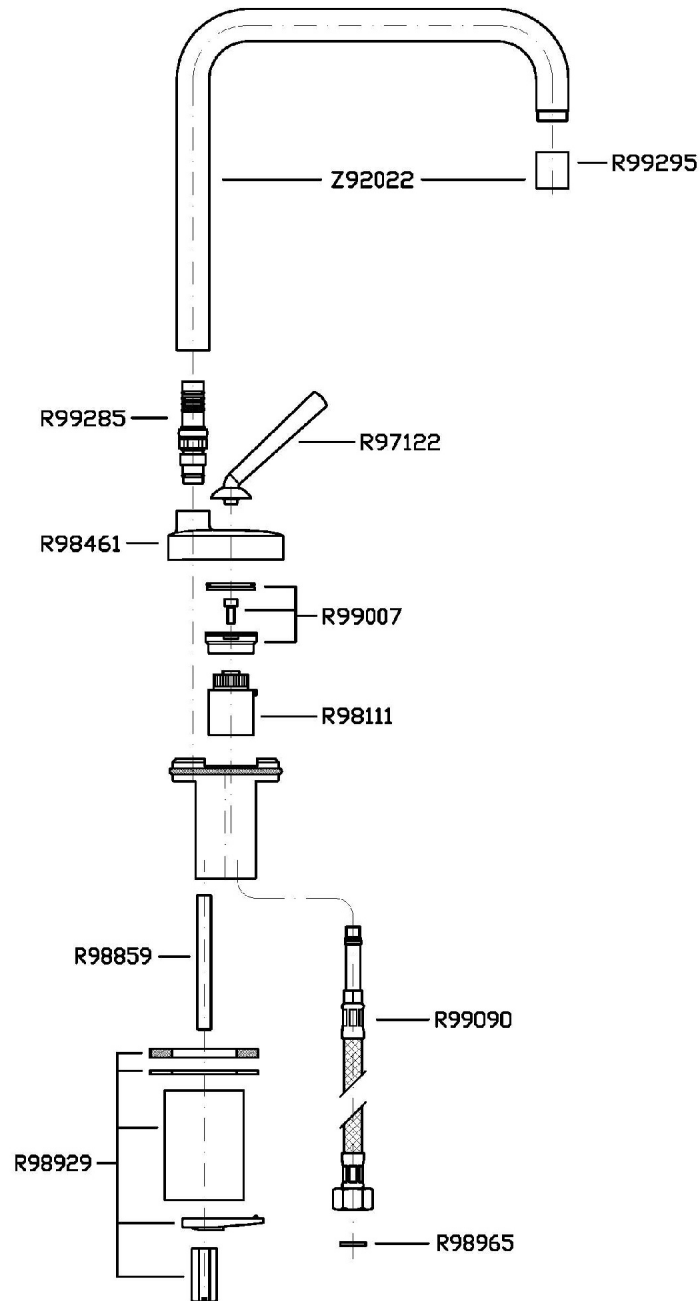

N1

KITCHEN

ZP1265

Disegno Complessivo / Overall Drawing

KITCHEN

ZP1265

Esplosi / Exploded

KITCHEN

ZP1265

Certificazioni / Certifications

SINGAPORE

PUB

KITCHEN

ZP1265

Portate / Flowrates (lt/min)

PRESSIONE PRESSURE	1 BAR	2 BAR	3 BAR	4 BAR	5 BAR
LAVELLO SINK <i>P1</i>	5,9	8,4	10,3	11,8	13,2
<i>P2</i>					
<i>P3</i>					
<i>P4</i>					
<i>P5</i>					

KITCHEN

ZP1265

Pesi e Misure / Weights and Sizes

Peso (Kg) Weight (lb)	1,67 (Kg)	3,681682 (lb)
Volume (dc3) - (in3)	7,43 (dc3)	0,000453 (in3)
h (mm) - (in)	90 (mm)	3,543309 (in)
L1 (mm) - (in)	250 (mm)	9,842525 (in)
L2 (mm) - (in)	330 (mm)	12,992133 (in)