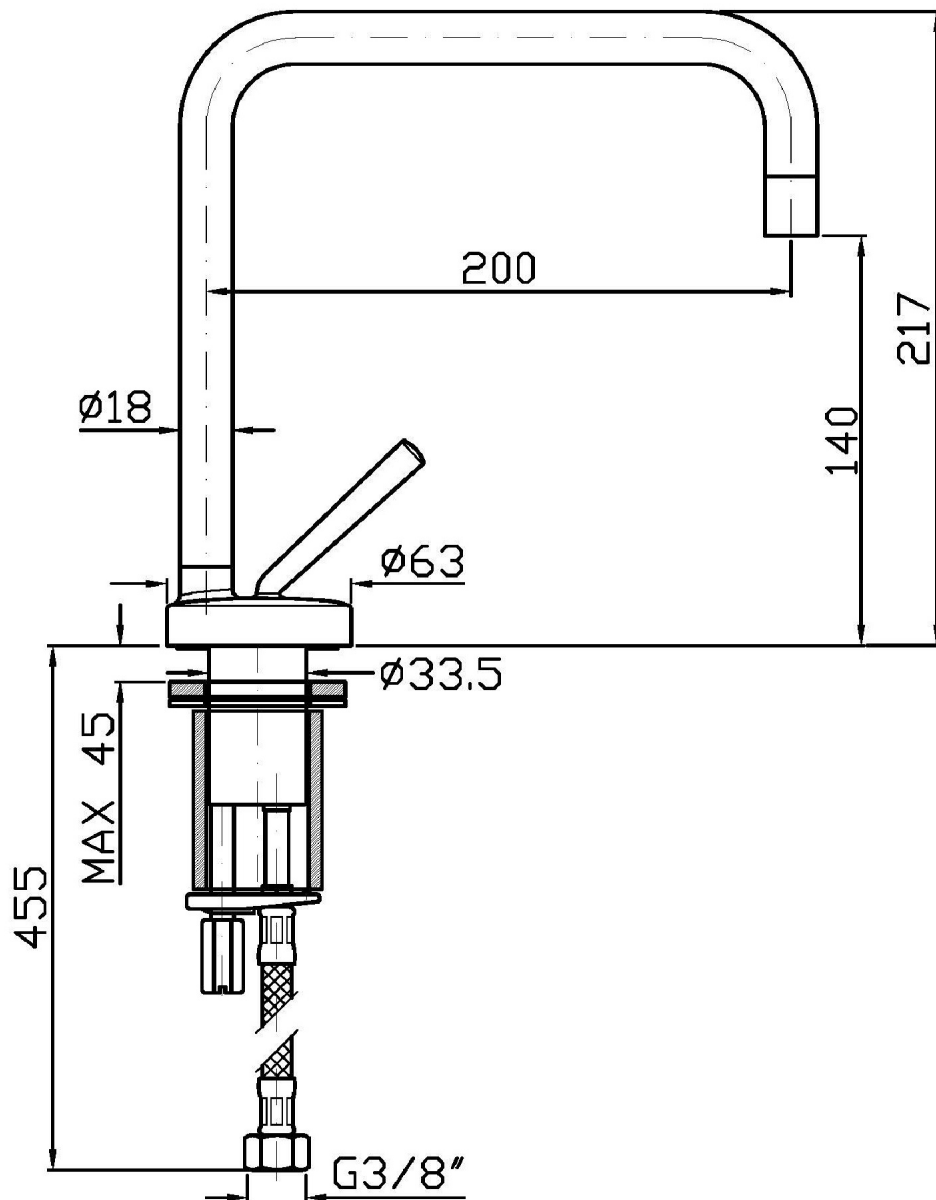

KITCHEN

ZP1265

Disegno Complessivo / Overall Drawing