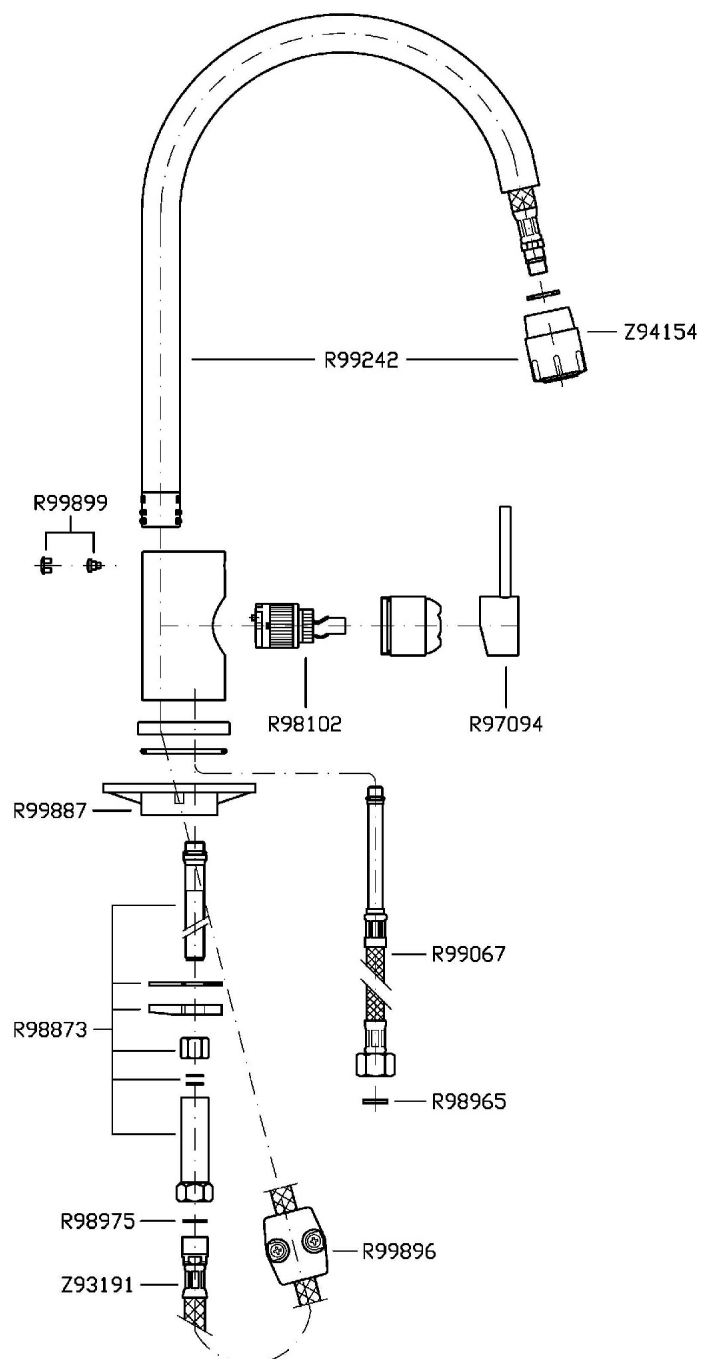

KITCHEN

ZP4271 Portate / Flowrates (lt/min)

PRESSIONE PRESSURE	1 BAR	2 BAR	3 BAR	4 BAR	5 BAR
ELLO CON DOCETTA (GETTI P1	4,2	6,3	7,6	8,7	10
P2					
P3					
P4					
P5					

KITCHEN

ZP4271 Pesì e Misure / Weights and Sizes

Peso (Kg) Weight (lb)	3 (Kg)	6,6138 (lb)
Volume (dc3) - (in3)	13,34 (dc3)	0,000814 (in3)
h (mm) - (in)	90 (mm)	3,543309 (in)
L1 (mm) - (in)	285 (mm)	11,2204785 (in)
L2 (mm) - (in)	520 (mm)	20,472452 (in)