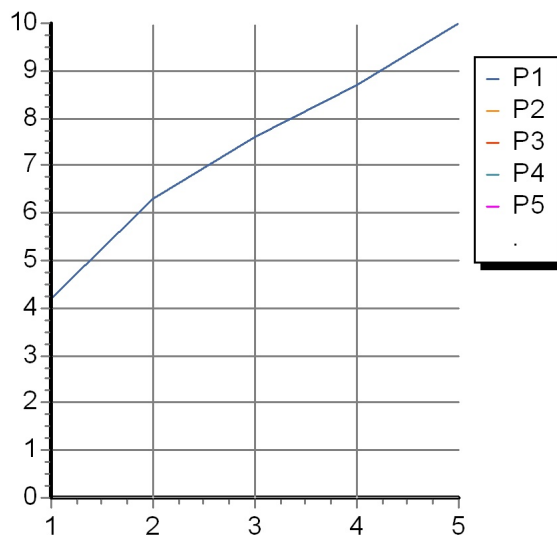

KITCHEN

ZP4271 Portate / Flowrates (lt/min)

PRESSIONE PRESSURE	1 BAR	2 BAR	3 BAR	4 BAR	5 BAR
ELLO CON DOCETTA (GETTI P1	4,2	6,3	7,6	8,7	10
P2					
P3					
P4					
P5					

KITCHEN

ZP4271 Pesì e Misure / Weights and Sizes