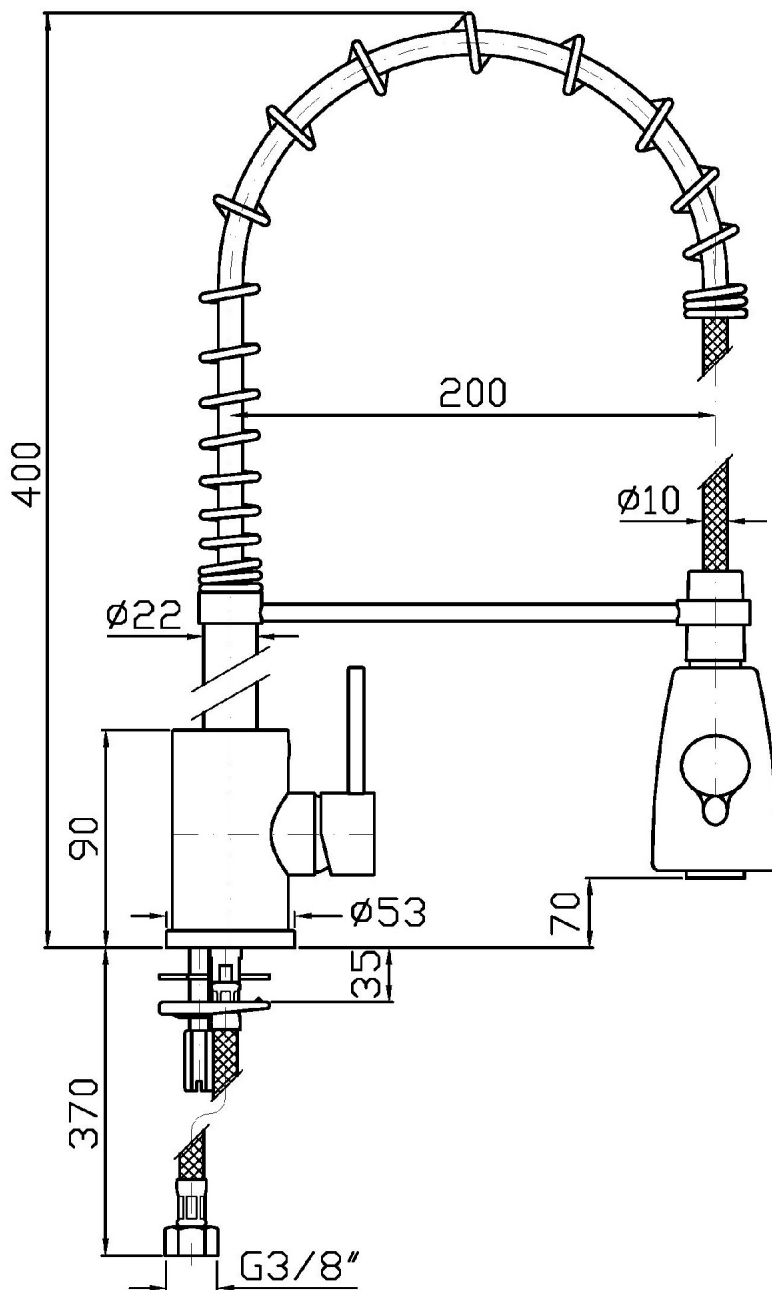

KITCHEN

ZP4291

Disegno Complessivo / Overall Drawing