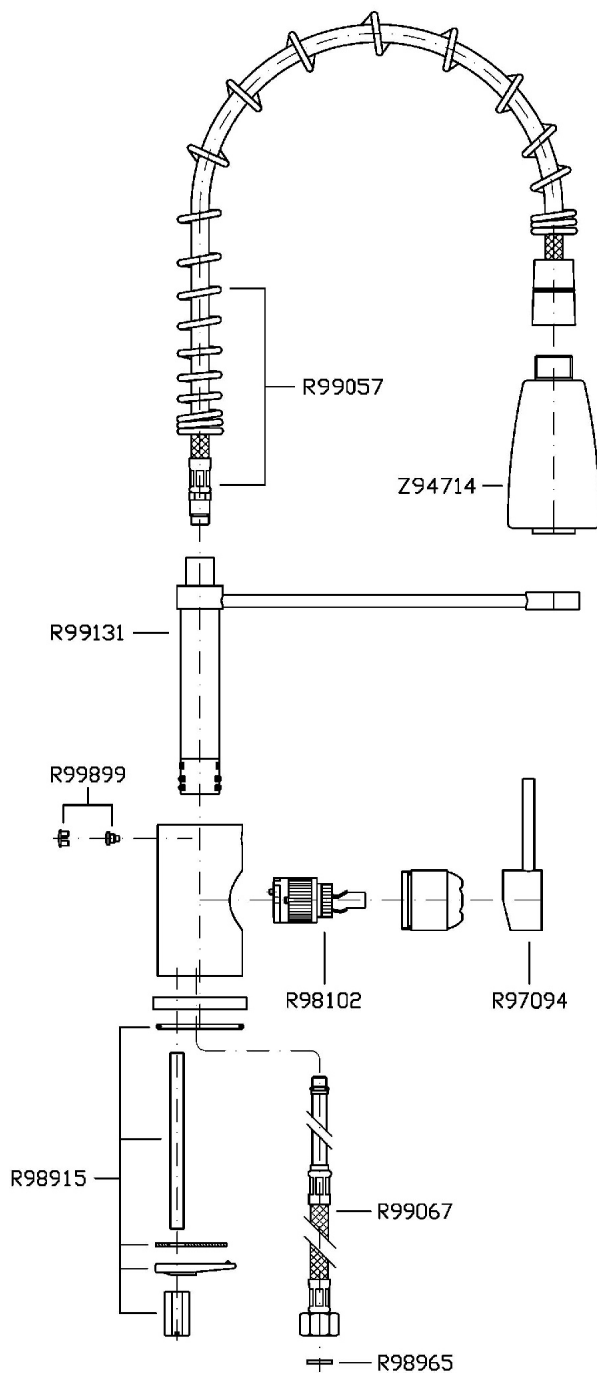

KITCHEN

ZP4291

Miscelatore monocomando lavello Shock con doccetta orientabile a 2 getti. / Shock single lever sink mixer with adjustable spray 2 jets.

Miscelatore monocomando lavello Shock con doccetta orientabile a 2 getti, aeratore, flessibili di collegamento.

Esplosi / Exploded

KITCHEN

ZP4291 Portate / Flowrates (lt/min)

| PRESSIONE PRESSURE | 1 BAR | 2 BAR | 3 BAR | 4 BAR | 5 BAR |
|--------------------------------|-------|-------|-------|-------|-------|
| ELLO CON DOCETTA (GETTI P1) | 3,6 | 4,7 | 5,7 | 6,7 | 7,5 |
| P2 | | | | | |
| P3 | | | | | |
| P4 | | | | | |
| P5 | | | | | |

KITCHEN

ZP4291 Pesì e Misure / Weights and Sizes

| | | |
|---------------------------|---------------|-------------------|
| Peso (Kg) Weight (lb) | 2,795 (Kg) | 6,161857 (lb) |
| Volume (dc3) - (in3) | 13,34 (dc3) | 0,000814 (in3) |
| h (mm) - (in) | 90 (mm) | 3,543309 (in) |
| L1 (mm) - (in) | 285 (mm) | 11,2204785 (in) |
| L2 (mm) - (in) | 520 (mm) | 20,472452 (in) |